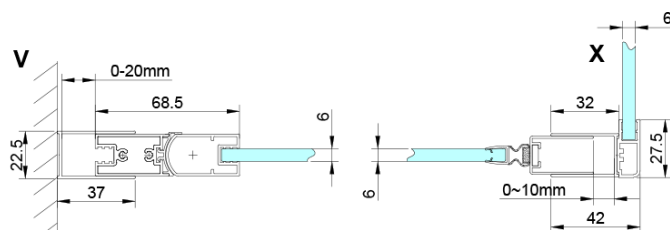

LORO Rechteckige Duschkabine 800x900mm

Bestellcode: GN4480-04

Grundinformation

Marke: Gelco

Serie: LORO

Größe

Breite: 800 mm

Höhe: 2000 mm

Tiefe: 900 mm

Eigenschaften

Farbenprofil: Chrom - Poliertem Aluminium

Form: Rechteckige Duschtrennungen

Öffnungsarten: Öffnungstür einflügelig

Richtung der Öffnung: Universelle

Eingangsbreite: 670 mm

Glasfarbe: Klarglas

Glasbehandlung: Coatedglas

Glasdicke: 6 mm

Eigenschaften: Rahmenloses Design, Öffnen nach Innen und Außen

Gewicht / Stück: 60.0 kg

Verpackung: 2 Stück

Garantie: 2 Jahre

Technisches Arbeitsblatt

GN4470/GN4480/GN4490 + GN3580/GN3590/GN3510/GN3512