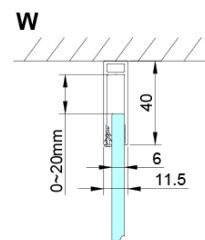

LORO Rechteckige Duschkabine 800x900mm

Bestellcode: GN4480-04

Grundinformation

Marke: Gelco

Serie: LORO

Größe

Breite: 800 mm

Höhe: 2000 mm

Tiefe: 900 mm

Eigenschaften

Farbenprofil: Chrom - Poliertem Aluminium

Form: Rechteckige Duschtrennungen

Öffnungsarten: Öffnungstür einflügelig

Richtung der Öffnung: Universelle

Eingangsbreite: 670 mm

Glasfarbe: Klarglas

Glasbehandlung: Coatedglas

Glasdicke: 6 mm

Eigenschaften: Rahmenloses Design, Öffnen nach Innen und Außen

Gewicht / Stück: 60.0 kg

Verpackung: 2 Stück

Garantie: 2 Jahre

Technisches Arbeitsblatt

GN4470/GN4480/GN4490 + GN3580/GN3590/GN3510/GN3512