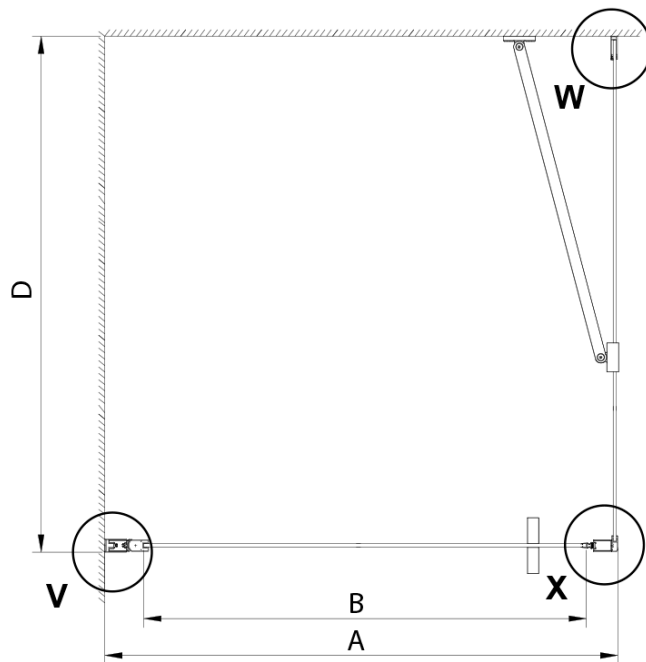

LORO Rechteckige Duschkabine 800x900mm

Bestellcode: GN4480-04

Grundinformation

Marke: Gelco

Serie: LORO

Größe

Breite: 800 mm

Höhe: 2000 mm

Tiefe: 900 mm

Eigenschaften

Farbenprofil: Chrom - Poliertem Aluminium

Form: Rechteckige Duschtrennungen

Öffnungsarten: Öffnungstür einflügelig

Richtung der Öffnung: Universelle

Eingangsbreite: 670 mm

Glasfarbe: Klarglas

Glasbehandlung: Coatedglas

Glasdicke: 6 mm

Eigenschaften: Rahmenloses Design, Öffnen nach Innen und Außen

Gewicht / Stück: 60.0 kg

Verpackung: 2 Stück

Garantie: 2 Jahre

Technisches Arbeitsblatt

GN4470/GN4480/GN4490 + GN3580/GN3590/GN3510/GN3512

Model	A	B	D
GN4470	685-715	570	
GN4480	785-815	670	
GN4490	885-915	770	
GN3580			785-805
GN3590			885-905
GN3510			985-1005
GN3512			1185-1205