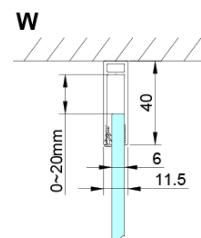

LORO Rechteckige Duschkabine 800x1000mm

Bestellcode: GN4480-01

Grundinformation

Marke: Gelco

Serie: LORO

Größe

Breite: 800 mm

Höhe: 2000 mm

Tiefe: 1000 mm

Eigenschaften

Farbenprofil: Chrom - Poliertem Aluminium

Form: Rechteckige Duschtrennungen

Öffnungsarten: Öffnungstür einflügelig

Richtung der Öffnung: Universelle

Eingangsbreite: 670 mm

Glasfarbe: Klarglas

Glasbehandlung: Coatedglas

Glasdicke: 6 mm

Eigenschaften: Rahmenloses Design, Öffnen nach Innen und Außen

Gewicht / Stück: 62.0 kg

Verpackung: 2 Stück

Garantie: 2 Jahre

Technisches Arbeitsblatt

GN4470/GN4480/GN4490 + GN3580/GN3590/GN3510/GN3512