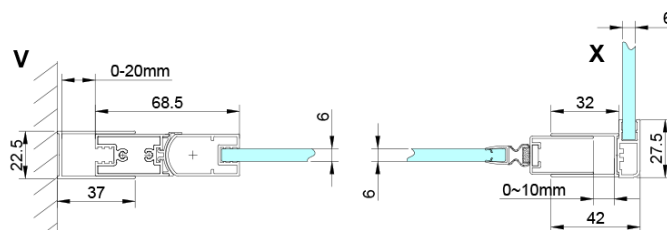

LORO Rechteckige Duschkabine 800x1000mm

Bestellcode: GN4480-01

Grundinformation

Marke: Gelco

Serie: LORO

Größe

Breite: 800 mm

Höhe: 2000 mm

Tiefe: 1000 mm

Eigenschaften

Farbenprofil: Chrom - Poliertem Aluminium

Form: Rechteckige Duschtrennungen

Öffnungsarten: Öffnungstür einflügelig

Richtung der Öffnung: Universelle

Eingangsbreite: 670 mm

Glasfarbe: Klarglas

Glasbehandlung: Coatedglas

Glasdicke: 6 mm

Eigenschaften: Rahmenloses Design, Öffnen nach Innen und Außen

Gewicht / Stück: 62.0 kg

Verpackung: 2 Stück

Garantie: 2 Jahre

Technisches Arbeitsblatt

GN4470/GN4480/GN4490 + GN3580/GN3590/GN3510/GN3512