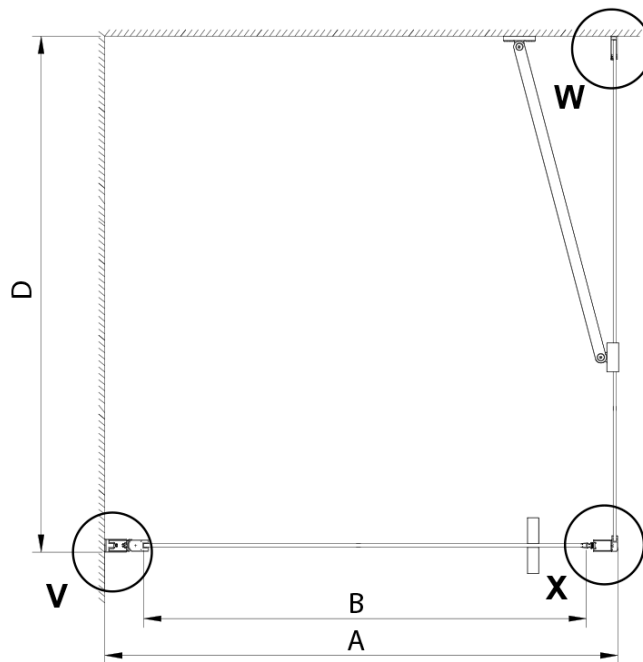

LORO Rechteckige Duschkabine 800x1000mm

Bestellcode: GN4480-01

Grundinformation

Marke: Gelco

Serie: LORO

Größe

Breite: 800 mm

Höhe: 2000 mm

Tiefe: 1000 mm

Eigenschaften

Farbenprofil: Chrom - Poliertem Aluminium

Form: Rechteckige Duschtrennungen

Öffnungsarten: Öffnungstür einflügelig

Richtung der Öffnung: Universelle

Eingangsbreite: 670 mm

Glasfarbe: Klarglas

Glasbehandlung: Coatedglas

Glasdicke: 6 mm

Eigenschaften: Rahmenloses Design, Öffnen nach Innen und Außen

Gewicht / Stück: 62.0 kg

Verpackung: 2 Stück

Garantie: 2 Jahre

Technisches Arbeitsblatt

GN4470/GN4480/GN4490 + GN3580/GN3590/GN3510/GN3512

Model	A	B	D
GN4470	685-715	570	
GN4480	785-815	670	
GN4490	885-915	770	
GN3580			785-805
GN3590			885-905
GN3510			985-1005
GN3512			1185-1205