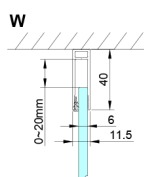

LORO Rechteckige Duschkabine 800x1000mm

Bestellcode: GN4480-01

Größe

Breite: 800 mm
 Höhe: 2000 mm
 Tiefe: 1000 mm

Eigenschaften

Garantie: 2 Jahre

Technisches Arbeitsblatt

GN4470/GN4480/GN4490 + GN3580/GN3590/GN3510/GN3512

Model	A	B	D
GN4470	685-715	570	
GN4480	785-815	670	
GN4490	885-915	770	
GN3580			785-805
GN3590			885-905
GN3510			985-1005
GN3512			1185-1205