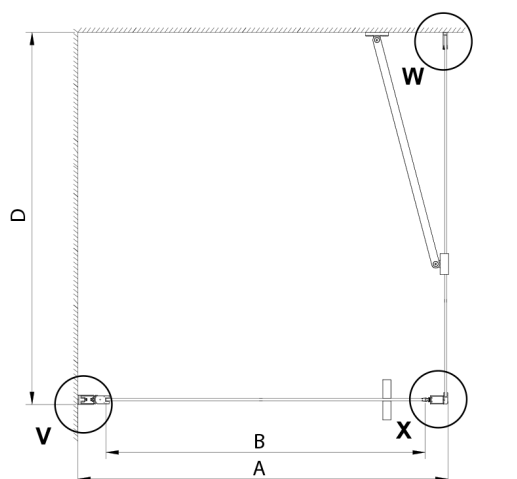

LORO Rechteckige Duschkabine 800x1000mm

Bestellcode: GN4480-01

Größe

Breite: 800 mm
 Höhe: 2000 mm
 Tiefe: 1000 mm

Eigenschaften

Garantie: 2 Jahre

Technisches Arbeitsblatt

GN4470/GN4480/GN4490 + GN3580/GN3590/GN3510/GN3512

Model	A	B	D
GN4470	685-715	570	
GN4480	785-815	670	
GN4490	885-915	770	
GN3580			785-805
GN3590			885-905
GN3510			985-1005
GN3512			1185-1205