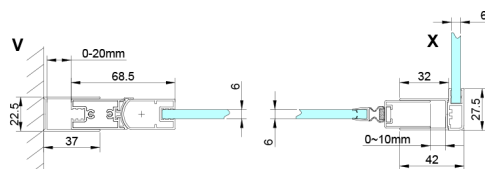

LORO Rechteckige Duschkabine 800x1000mm

Bestellcode: GN4480-01

Größe

Breite: 800 mm
 Höhe: 2000 mm
 Tiefe: 1000 mm

Eigenschaften

Garantie: 2 Jahre

Technisches Arbeitsblatt

GN4470/GN4480/GN4490 + GN3580/GN3590/GN3510/GN3512

Model	A	B	D
GN4470	685-715	570	
GN4480	785-815	670	
GN4490	885-915	770	
GN3580			785-805
GN3590			885-905
GN3510			985-1005
GN3512			1185-1205