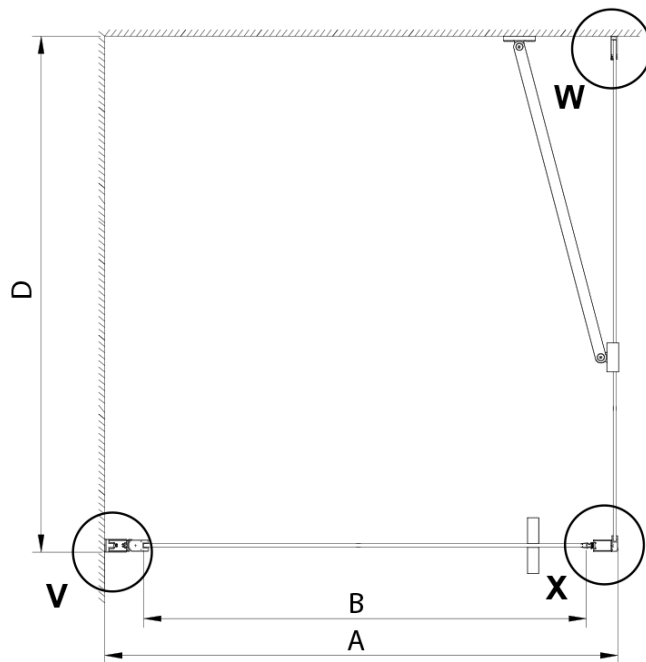

Technisches Arbeitsblatt

GN4470/GN4480/GN4490 + GN3580/GN3590/GN3510/GN3512

Model	A	B	D
GN4470	685-715	570	
GN4480	785-815	670	
GN4490	885-915	770	
GN3580			785-805
GN3590			885-905
GN3510			985-1005
GN3512			1185-1205