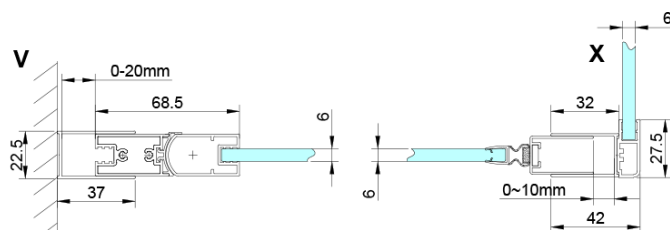

Technisches Arbeitsblatt

GN4470/GN4480/GN4490 + GN3580/GN3590/GN3510/GN3512

Model	A	B	D
GN4470	685-715	570	
GN4480	785-815	670	
GN4490	885-915	770	
GN3580			785-805
GN3590			885-905
GN3510			985-1005
GN3512			1185-1205