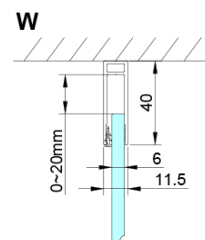

Technisches Arbeitsblatt

GN4470/GN4480/GN4490 + GN3580/GN3590/GN3510/GN3512

Model	A	B	D
GN4470	685-715	570	
GN4480	785-815	670	
GN4490	885-915	770	
GN3580			785-805
GN3590			885-905
GN3510			985-1005
GN3512			1185-1205