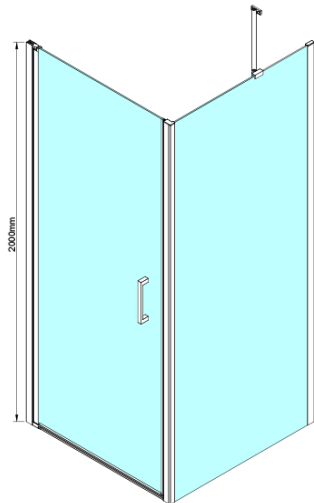

LORO Rechteckige Duschkabine 700x900mm

Bestellcode: GN4470-04

Grundinformation

Marke: Gelco

Serie: LORO

Größe

Breite: 700 mm

Höhe: 2000 mm

Tiefe: 900 mm

Eigenschaften

Farbenprofil: Chrom - Poliertem Aluminium

Form: Rechteckige Duschtrennungen

Öffnungsarten: Öffnungstür einflügelig

Richtung der Öffnung: Universelle

Eingangsbreite: 570 mm

Glasfarbe: Klarglas

Glasbehandlung: Coatedglas

Glasdicke: 6 mm

Eigenschaften: Rahmenloses Design, Öffnen nach Innen und Außen

Gewicht / Stück: 60.0 kg

Verpackung: 2 Stück

Garantie: 2 Jahre

Technisches Arbeitsblatt

GN4470/GN4480/GN4490 + GN3580/GN3590/GN3510/GN3512

Model	A	B	D
GN4470	685-715	570	
GN4480	785-815	670	
GN4490	885-915	770	
GN3580			785-805
GN3590			885-905
GN3510			985-1005
GN3512			1185-1205