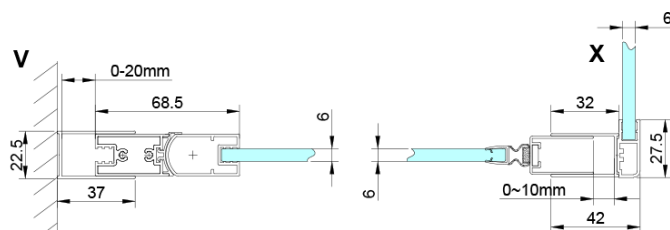

LORO Rechteckige Duschkabine 700x900mm

Bestellcode: GN4470-04

Grundinformation

Marke: Gelco

Serie: LORO

Größe

Breite: 700 mm

Höhe: 2000 mm

Tiefe: 900 mm

Eigenschaften

Farbenprofil: Chrom - Poliertem Aluminium

Form: Rechteckige Duschtrennungen

Öffnungsarten: Öffnungstür einflügelig

Richtung der Öffnung: Universelle

Eingangsbreite: 570 mm

Glasfarbe: Klarglas

Glasbehandlung: Coatedglas

Glasdicke: 6 mm

Eigenschaften: Rahmenloses Design, Öffnen nach Innen und Außen

Gewicht / Stück: 60.0 kg

Verpackung: 2 Stück

Garantie: 2 Jahre

Technisches Arbeitsblatt

GN4470/GN4480/GN4490 + GN3580/GN3590/GN3510/GN3512