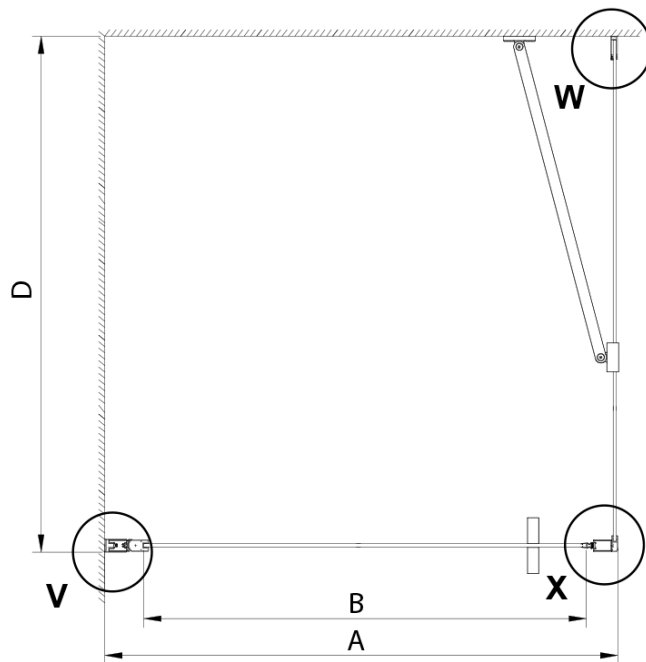

LORO Rechteckige Duschkabine 700x900mm

Bestellcode: GN4470-04

Grundinformation

Marke: Gelco

Serie: LORO

Größe

Breite: 700 mm

Höhe: 2000 mm

Tiefe: 900 mm

Eigenschaften

Farbenprofil: Chrom - Poliertem Aluminium

Form: Rechteckige Duschtrennungen

Öffnungsarten: Öffnungstür einflügelig

Richtung der Öffnung: Universelle

Eingangsbreite: 570 mm

Glasfarbe: Klarglas

Glasbehandlung: Coatedglas

Glasdicke: 6 mm

Eigenschaften: Rahmenloses Design, Öffnen nach Innen und Außen

Gewicht / Stück: 60.0 kg

Verpackung: 2 Stück

Garantie: 2 Jahre

Technisches Arbeitsblatt

GN4470/GN4480/GN4490 + GN3580/GN3590/GN3510/GN3512

Model	A	B	D
GN4470	685-715	570	
GN4480	785-815	670	
GN4490	885-915	770	
GN3580			785-805
GN3590			885-905
GN3510			985-1005
GN3512			1185-1205