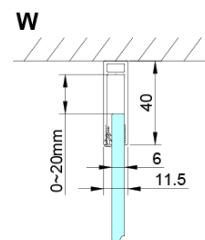

LORO Rechteckige Duschkabine 700x900mm

Bestellcode: GN4470-04

Grundinformation

Marke: Gelco

Serie: LORO

Größe

Breite: 700 mm

Höhe: 2000 mm

Tiefe: 900 mm

Eigenschaften

Farbenprofil: Chrom - Poliertem Aluminium

Form: Rechteckige Duschtrennungen

Öffnungsarten: Öffnungstür einflügelig

Richtung der Öffnung: Universelle

Eingangsbreite: 570 mm

Glasfarbe: Klarglas

Glasbehandlung: Coatedglas

Glasdicke: 6 mm

Eigenschaften: Rahmenloses Design, Öffnen nach Innen und Außen

Gewicht / Stück: 60.0 kg

Verpackung: 2 Stück

Garantie: 2 Jahre

Technisches Arbeitsblatt

GN4470/GN4480/GN4490 + GN3580/GN3590/GN3510/GN3512