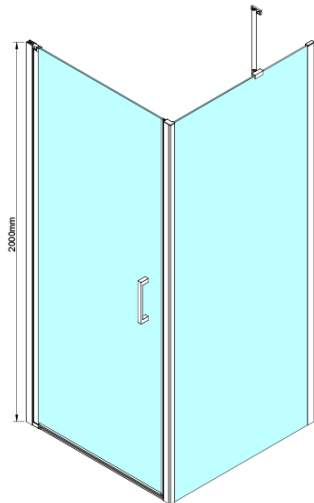

LORO Rechteckige Duschkabine 700x800mm

Bestellcode: GN4470-03

Grundinformation

Marke: Gelco

Serie: LORO

Größe

Breite: 700 mm

Höhe: 2000 mm

Tiefe: 800 mm

Eigenschaften

Farbenprofil: Chrom - Poliertem Aluminium

Form: Rechteckige Duschtrennungen

Öffnungsarten: Öffnungstür einflügelig

Richtung der Öffnung: Universelle

Eingangsbreite: 570 mm

Glasfarbe: Klarglas

Glasbehandlung: Coatedglas

Glasdicke: 6 mm

Eigenschaften: Rahmenloses Design, Öffnen nach Innen und Außen

Gewicht / Stück: 60.0 kg

Verpackung: 2 Stück

Garantie: 2 Jahre

Technisches Arbeitsblatt

GN4470/GN4480/GN4490 + GN3580/GN3590/GN3510/GN3512

Model	A	B	D
GN4470	685-715	570	
GN4480	785-815	670	
GN4490	885-915	770	
GN3580			785-805
GN3590			885-905
GN3510			985-1005
GN3512			1185-1205