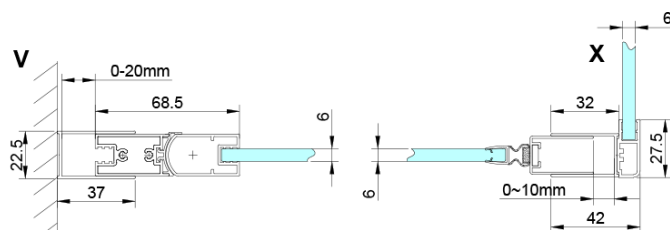

LORO Rechteckige Duschkabine 700x800mm

Bestellcode: GN4470-03

Grundinformation

Marke: Gelco

Serie: LORO

Größe

Breite: 700 mm

Höhe: 2000 mm

Tiefe: 800 mm

Eigenschaften

Farbenprofil: Chrom - Poliertem Aluminium

Form: Rechteckige Duschtrennungen

Öffnungsarten: Öffnungstür einflügelig

Richtung der Öffnung: Universelle

Eingangsbreite: 570 mm

Glasfarbe: Klarglas

Glasbehandlung: Coatedglas

Glasdicke: 6 mm

Eigenschaften: Rahmenloses Design, Öffnen nach Innen und Außen

Gewicht / Stück: 60.0 kg

Verpackung: 2 Stück

Garantie: 2 Jahre

Technisches Arbeitsblatt

GN4470/GN4480/GN4490 + GN3580/GN3590/GN3510/GN3512