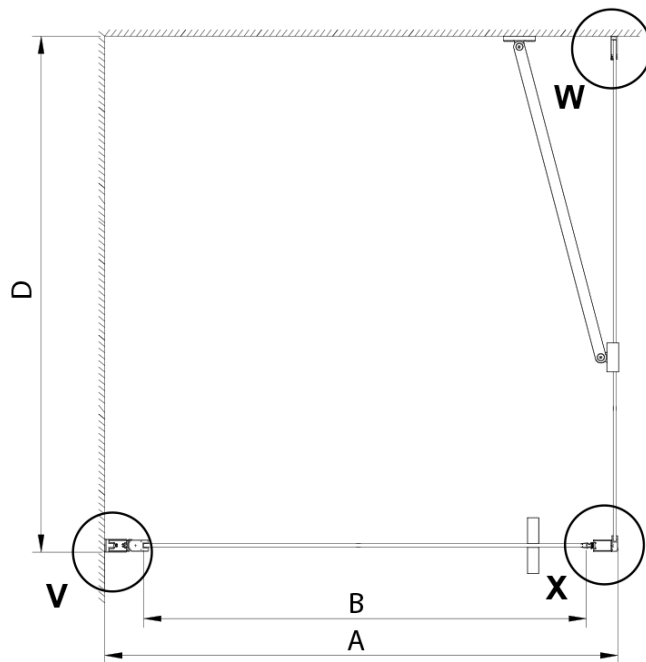

LORO Rechteckige Duschkabine 700x800mm

Bestellcode: GN4470-03

Grundinformation

Marke: Gelco

Serie: LORO

Größe

Breite: 700 mm

Höhe: 2000 mm

Tiefe: 800 mm

Eigenschaften

Farbenprofil: Chrom - Poliertem Aluminium

Form: Rechteckige Duschtrennungen

Öffnungsarten: Öffnungstür einflügelig

Richtung der Öffnung: Universelle

Eingangsbreite: 570 mm

Glasfarbe: Klarglas

Glasbehandlung: Coatedglas

Glasdicke: 6 mm

Eigenschaften: Rahmenloses Design, Öffnen nach Innen und Außen

Gewicht / Stück: 60.0 kg

Verpackung: 2 Stück

Garantie: 2 Jahre

Technisches Arbeitsblatt

GN4470/GN4480/GN4490 + GN3580/GN3590/GN3510/GN3512

Model	A	B	D
GN4470	685-715	570	
GN4480	785-815	670	
GN4490	885-915	770	
GN3580			785-805
GN3590			885-905
GN3510			985-1005
GN3512			1185-1205