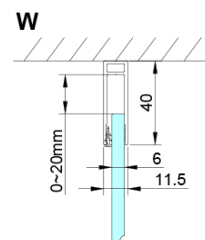

LORO Rechteckige Duschkabine 700x800mm

Bestellcode: GN4470-03

Grundinformation

Marke: Gelco

Serie: LORO

Größe

Breite: 700 mm

Höhe: 2000 mm

Tiefe: 800 mm

Eigenschaften

Farbenprofil: Chrom - Poliertem Aluminium

Form: Rechteckige Duschtrennungen

Öffnungsarten: Öffnungstür einflügelig

Richtung der Öffnung: Universelle

Eingangsbreite: 570 mm

Glasfarbe: Klarglas

Glasbehandlung: Coatedglas

Glasdicke: 6 mm

Eigenschaften: Rahmenloses Design, Öffnen nach Innen und Außen

Gewicht / Stück: 60.0 kg

Verpackung: 2 Stück

Garantie: 2 Jahre

Technisches Arbeitsblatt

GN4470/GN4480/GN4490 + GN3580/GN3590/GN3510/GN3512