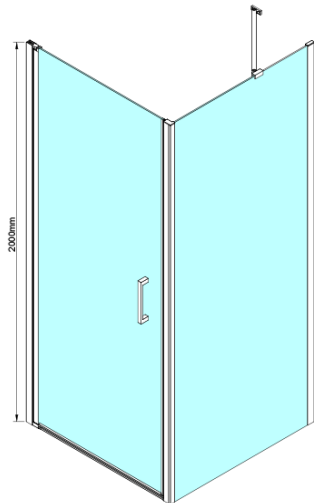

Technisches Arbeitsblatt

GN4470/GN4480/GN4490 + GN3580/GN3590/GN3510/GN3512

Model	A	B	D
GN4470	685-715	570	
GN4480	785-815	670	
GN4490	885-915	770	
GN3580			785-805
GN3590			885-905
GN3510			985-1005
GN3512			1185-1205