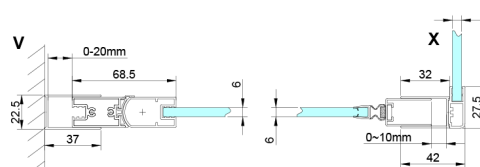

## LORO Rechteckige Duschkabine 700x800mm

**Bestellcode:** GN4470-03

**Größe**

Breite: 700 mm  
 Höhe: 2000 mm  
 Tiefe: 800 mm

**Eigenschaften**

Garantie: 2 Jahre

### Technisches Arbeitsblatt

GN4470/GN4480/GN4490 + GN3580/GN3590/GN3510/GN3512

Model	A	B	D
GN4470	685-715	570	
GN4480	785-815	670	
GN4490	885-915	770	
GN3580			785-805
GN3590			885-905
GN3510			985-1005
GN3512			1185-1205