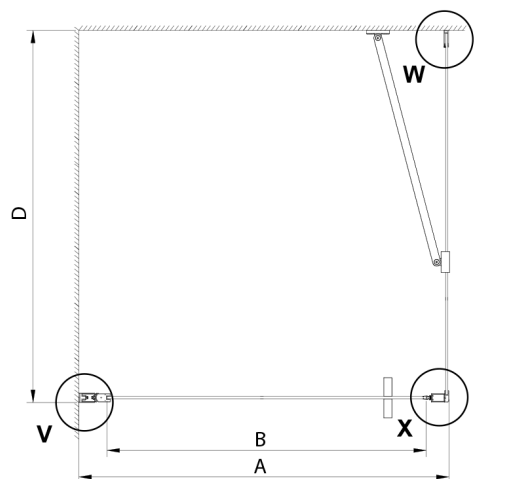

## LORO Rechteckige Duschkabine 700x800mm

**Bestellcode:** GN4470-03

**Größe**

Breite: 700 mm  
 Höhe: 2000 mm  
 Tiefe: 800 mm

**Eigenschaften**

Garantie: 2 Jahre

### Technisches Arbeitsblatt

GN4470/GN4480/GN4490 + GN3580/GN3590/GN3510/GN3512

Model	A	B	D
GN4470	685-715	570	
GN4480	785-815	670	
GN4490	885-915	770	
GN3580			785-805
GN3590			885-905
GN3510			985-1005
GN3512			1185-1205