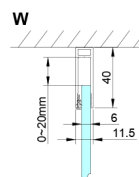

## LORO Rechteckige Duschkabine 700x800mm

**Bestellcode:** GN4470-03

**Größe**

Breite: 700 mm  
 Höhe: 2000 mm  
 Tiefe: 800 mm

**Eigenschaften**

Garantie: 2 Jahre

### Technisches Arbeitsblatt

GN4470/GN4480/GN4490 + GN3580/GN3590/GN3510/GN3512

Model	A	B	D
GN4470	685-715	570	
GN4480	785-815	670	
GN4490	885-915	770	
GN3580			785-805
GN3590			885-905
GN3510			985-1005
GN3512			1185-1205