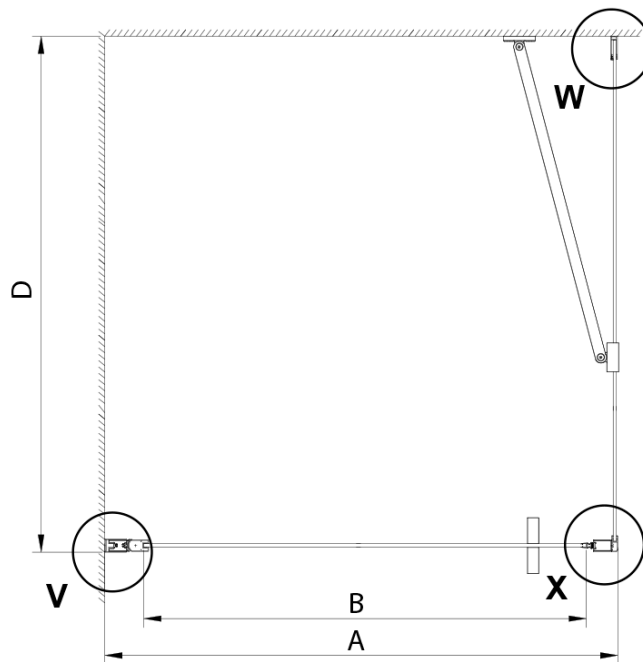

Bestellcode: GN4470-02

Grundinformation

Marke: Gelco

Serie: LORO

Größe

Breite: 700 mm

Höhe: 2000 mm

Tiefe: 1200 mm

Eigenschaften

Farbenprofil: Chrom - Poliertem Aluminium

Form: Rechteckige Duschtrennungen

Öffnungsarten: Öffnungstür einflügelig

Richtung der Öffnung: Universelle

Eingangsbreite: 570 mm

Glasfarbe: Klarglas

Glasbehandlung: Coatedglas

Glasdicke: 6 mm

Eigenschaften: Rahmenloses Design, Öffnen nach Innen und Außen

Gewicht / Stück: 66.0 kg

Verpackung: 2 Stück

Garantie: 2 Jahre

Technisches Arbeitsblatt

GN4470/GN4480/GN4490 + GN3580/GN3590/GN3510/GN3512

Model	A	B	D
GN4470	685-715	570	
GN4480	785-815	670	
GN4490	885-915	770	
GN3580			785-805
GN3590			885-905
GN3510			985-1005
GN3512			1185-1205