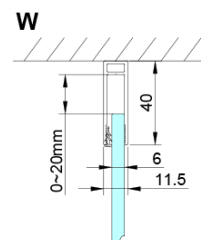

Bestellcode: GN4470-02

Grundinformation

Marke: Gelco

Serie: LORO

Größe

Breite: 700 mm

Höhe: 2000 mm

Tiefe: 1200 mm

Eigenschaften

Farbenprofil: Chrom - Poliertem Aluminium

Form: Rechteckige Duschtrennungen

Öffnungsarten: Öffnungstür einflügelig

Richtung der Öffnung: Universelle

Eingangsbreite: 570 mm

Glasfarbe: Klarglas

Glasbehandlung: Coatedglas

Glasdicke: 6 mm

Eigenschaften: Rahmenloses Design, Öffnen nach Innen und Außen

Gewicht / Stück: 66.0 kg

Verpackung: 2 Stück

Garantie: 2 Jahre

Technisches Arbeitsblatt

GN4470/GN4480/GN4490 + GN3580/GN3590/GN3510/GN3512