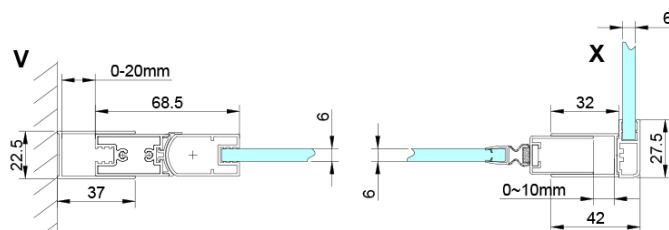

Bestellcode: GN4470-02

Grundinformation

Marke: Gelco

Serie: LORO

Größe

Breite: 700 mm

Höhe: 2000 mm

Tiefe: 1200 mm

Eigenschaften

Farbenprofil: Chrom - Poliertem Aluminium

Form: Rechteckige Duschtrennungen

Öffnungsarten: Öffnungstür einflügelig

Richtung der Öffnung: Universelle

Eingangsbreite: 570 mm

Glasfarbe: Klarglas

Glasbehandlung: Coatedglas

Glasdicke: 6 mm

Eigenschaften: Rahmenloses Design, Öffnen nach Innen und Außen

Gewicht / Stück: 66.0 kg

Verpackung: 2 Stück

Garantie: 2 Jahre

Technisches Arbeitsblatt

GN4470/GN4480/GN4490 + GN3580/GN3590/GN3510/GN3512