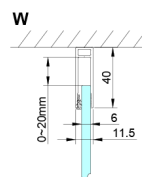

LORO Rechteckige Duschkabine 700x1200mm

Bestellcode: GN4470-02

Größe

Breite: 700 mm
 Höhe: 2000 mm
 Tiefe: 1200 mm

Eigenschaften

Garantie: 2 Jahre

Technisches Arbeitsblatt

GN4470/GN4480/GN4490 + GN3580/GN3590/GN3510/GN3512

Model	A	B	D
GN4470	685-715	570	
GN4480	785-815	670	
GN4490	885-915	770	
GN3580			785-805
GN3590			885-905
GN3510			985-1005
GN3512			1185-1205