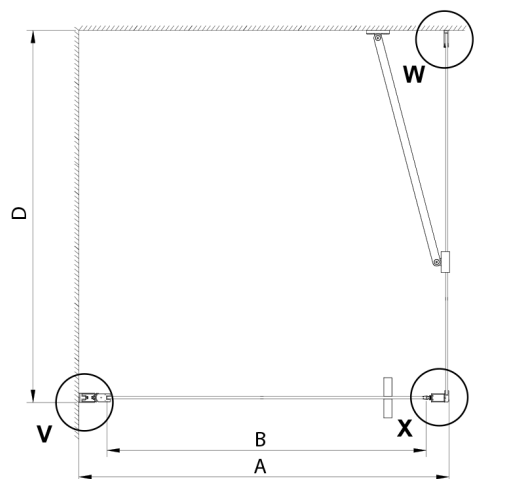

LORO Rechteckige Duschkabine 700x1200mm

Bestellcode: GN4470-02

Größe

Breite: 700 mm
 Höhe: 2000 mm
 Tiefe: 1200 mm

Eigenschaften

Garantie: 2 Jahre

Technisches Arbeitsblatt

GN4470/GN4480/GN4490 + GN3580/GN3590/GN3510/GN3512

Model	A	B	D
GN4470	685-715	570	
GN4480	785-815	670	
GN4490	885-915	770	
GN3580			785-805
GN3590			885-905
GN3510			985-1005
GN3512			1185-1205