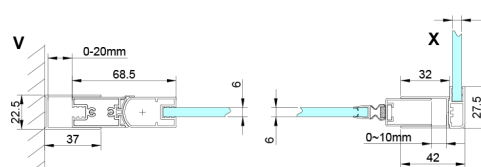

LORO Rechteckige Duschkabine 700x1200mm

Bestellcode: GN4470-02

Größe

Breite: 700 mm
 Höhe: 2000 mm
 Tiefe: 1200 mm

Eigenschaften

Garantie: 2 Jahre

Technisches Arbeitsblatt

GN4470/GN4480/GN4490 + GN3580/GN3590/GN3510/GN3512

Model	A	B	D
GN4470	685-715	570	
GN4480	785-815	670	
GN4490	885-915	770	
GN3580			785-805
GN3590			885-905
GN3510			985-1005
GN3512			1185-1205