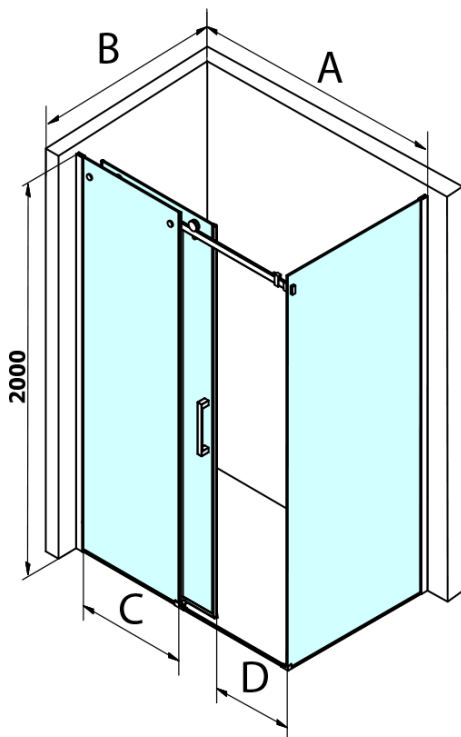

Bestellcode: GD7290B

Grundinformation

Marke: Gelco
Serie: DRAGON

Größe

Höhe: 2000 mm
Tiefe: 900 mm

Eigenschaften

Farbenprofil: Schwarz matt
Form: Feste Wand zur Duschtür
Glasfarbe: Klarglas
Glasbehandlung: Coatedglas
Glasdicke: 8 mm
Eigenschaften: Rahmenloses Design
Gewicht / Stück: 40.5 kg
Verpackung: 1 Stück
Garantie: 3 Jahre

Technisches Arbeitsblatt

MODEL	A	C	D
GD4611B	1020-1110	510	420
GD4612B	1120-1210	560	470
GD4613B	1220-1310	610	520
GD4614B	1320-1410	660	570
GD4615B	1420-1510	710	620
GD4616B	1520-1610	760	670

MODEL	B
GD7280B	780-800
GD7290B	880-900