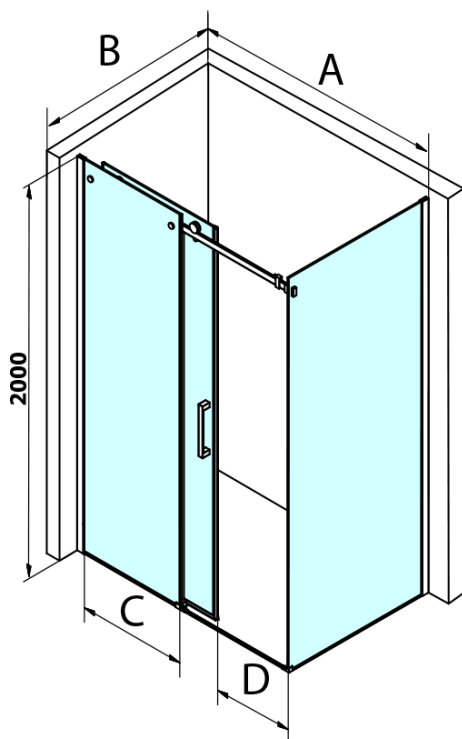

Technisches Arbeitsblatt