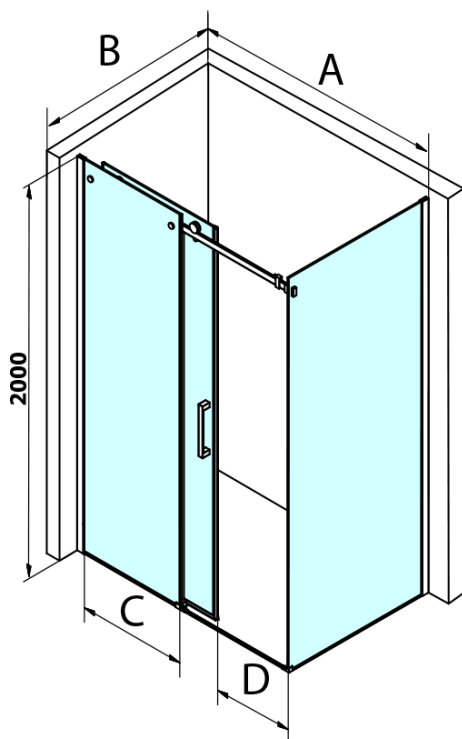

Bestellcode: GD7280B

Grundinformation

Marke: Gelco
Serie: DRAGON

Größe

Höhe: 2000 mm
Tiefe: 800 mm

Eigenschaften

Farbenprofil: Schwarz matt
Form: Feste Wand zur Duschtür
Glasfarbe: Klarglas
Glasbehandlung: Coatedglas
Glasdicke: 8 mm
Eigenschaften: Rahmenloses Design
Gewicht / Stück: 35.5 kg
Verpackung: 1 Stück
Garantie: 3 Jahre

Technisches Arbeitsblatt

MODEL	A	C	D
GD4611B	1020-1110	510	420
GD4612B	1120-1210	560	470
GD4613B	1220-1310	610	520
GD4614B	1320-1410	660	570
GD4615B	1420-1510	710	620
GD4616B	1520-1610	760	670

MODEL	B
GD7280B	780-800
GD7290B	880-900