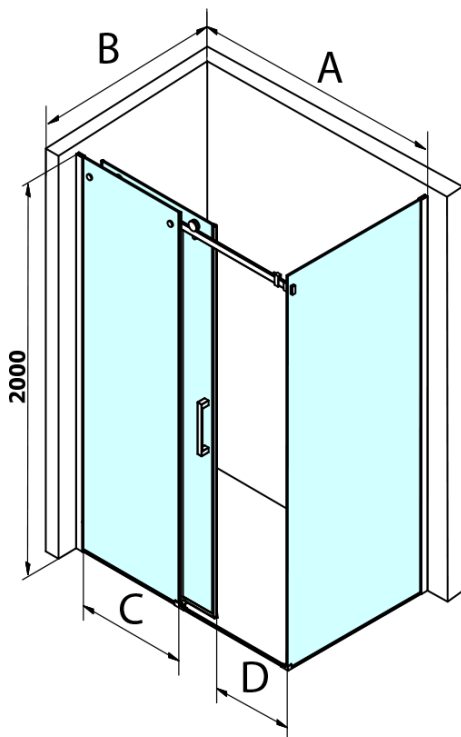

Bestellcode: GD7280B

Grundinformation

Marke: Gelco
Serie: DRAGON

Größe

Höhe: 2000 mm
Tiefe: 800 mm

Eigenschaften

Farbenprofil: Schwarz matt
Form: Feste Wand zur Duschtür
Glasfarbe: Klarglas
Glasbehandlung: Coatedglas
Glasdicke: 8 mm
Eigenschaften: Rahmenloses Design
Gewicht / Stück: 35.5 kg
Verpackung: 1 Stück
Garantie: 3 Jahre

Technisches Arbeitsblatt

MODEL	A	C	D
GD4611B	1020-1110	510	420
GD4612B	1120-1210	560	470
GD4613B	1220-1310	610	520
GD4614B	1320-1410	660	570
GD4615B	1420-1510	710	620
GD4616B	1520-1610	760	670

MODEL	B
GD7280B	780-800
GD7290B	880-900