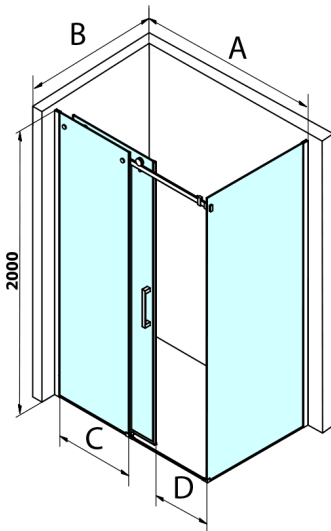

DRAGON BLACK Seitenwand 800mm, Klarglas

Bestellcode: GD7280B

Größe

Höhe: 2000 mm

Tiefe: 800 mm

Eigenschaften

Garantie: 3 Jahre

Technisches Arbeitsblatt

MODEL	A	C	D
GD4611B	1020-1110	510	420
GD4612B	1120-1210	560	470
GD4613B	1220-1310	610	520
GD4614B	1320-1410	660	570
GD4615B	1420-1510	710	620
GD4616B	1520-1610	760	670

MODEL	B
GD7280B	780-800
GD7290B	880-900