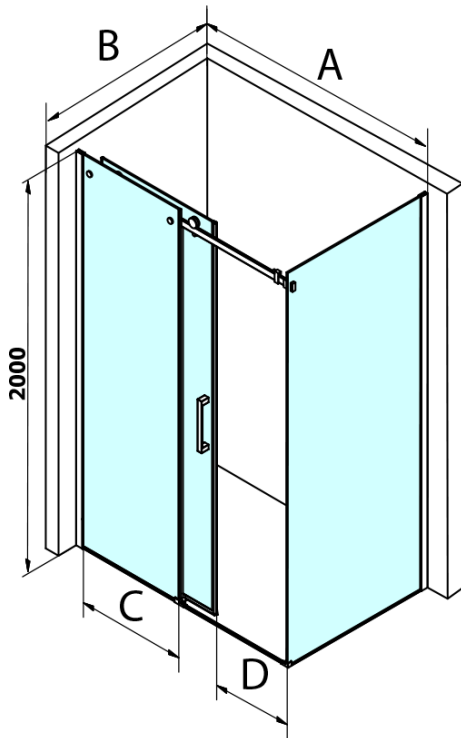

Bestellcode: GD4616B

Grundinformation

Marke: Gelco
Serie: DRAGON

Größe

Breite: 1600 mm
Höhe: 2000 mm

Eigenschaften

Farbenprofil: Schwarz matt
Form: Nischetür
Öffnungsarten: Schiebetür
Richtung der Öffnung: Universelle
Eingangsbreite: 670 mm
Glasfarbe: Klarglas
Glasbehandlung: Coatedglas
Glasdicke: 8 mm
Einbaubreite ab: 1520 mm
Einbaubreite bis zu: 1610 mm
Eigenschaften: Rahmenloses Design
Gewicht / Stück: 78.0 kg
Verpackung: 2 Stück
Garantie: 3 Jahre

Ersatzteile

DRAGON Montagesatz (Bestellcode: NDGD04)

Satz Magnetdichtungen für Glas 8mm und 3M zum Aufkleben, 2000mm (Bestellcode: NDGD05)

Technisches Arbeitsblatt

MODEL	A	B	C
GD4611B	1020-1110	510	420
GD4612B	1120-1210	560	470
GD4613B	1220-1310	610	520
GD4614B	1320-1410	660	570
GD4615B	1420-1510	710	620
GD4616B	1520-1610	760	670