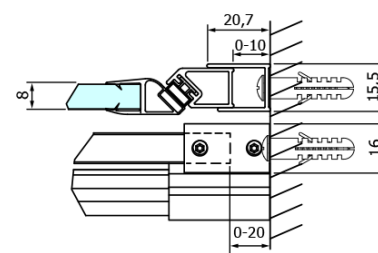

Bestellcode: GD4616B

Grundinformation

Marke: Gelco
Serie: DRAGON

Größe

Breite: 1600 mm
Höhe: 2000 mm

Eigenschaften

Farbenprofil: Schwarz matt
Form: Nischetür
Öffnungsarten: Schiebetür
Richtung der Öffnung: Universelle
Eingangsbreite: 670 mm
Glasfarbe: Klarglas
Glasbehandlung: Coatedglas
Glasdicke: 8 mm
Einbaubreite ab: 1520 mm
Einbaubreite bis zu: 1610 mm
Eigenschaften: Rahmenloses Design
Gewicht / Stück: 78.0 kg
Verpackung: 2 Stück
Garantie: 3 Jahre

Ersatzteile

DRAGON Montagesatz (Bestellcode: NDGD04)

Satz Magnetdichtungen für Glas 8mm und 3M zum Aufkleben, 2000mm (Bestellcode: NDGD05)

Technisches Arbeitsblatt

MODEL	A	B	C
GD4611B	1020-1110	510	420
GD4612B	1120-1210	560	470
GD4613B	1220-1310	610	520
GD4614B	1320-1410	660	570
GD4615B	1420-1510	710	620
GD4616B	1520-1610	760	670