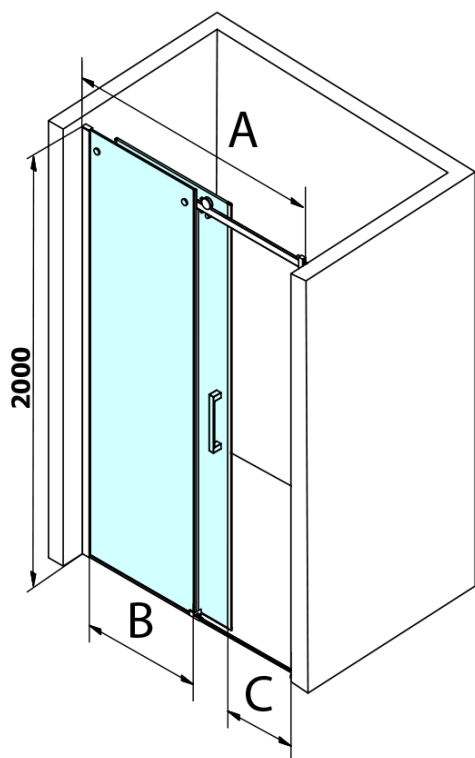

Bestellcode: GD4616B

Grundinformation

Marke: Gelco
Serie: DRAGON

Größe

Breite: 1600 mm
Höhe: 2000 mm

Eigenschaften

Farbenprofil: Schwarz matt
Form: Nischetür
Öffnungsarten: Schiebetür
Richtung der Öffnung: Universelle
Eingangsbreite: 670 mm
Glasfarbe: Klarglas
Glasbehandlung: Coatedglas
Glasdicke: 8 mm
Einbaubreite ab: 1520 mm
Einbaubreite bis zu: 1610 mm
Eigenschaften: Rahmenloses Design
Gewicht / Stück: 78.0 kg
Verpackung: 2 Stück
Garantie: 3 Jahre

Ersatzteile

DRAGON Montagesatz (Bestellcode: NDGD04)

Satz Magnetdichtungen für Glas 8mm und 3M zum Aufkleben, 2000mm (Bestellcode: NDGD05)

Technisches Arbeitsblatt

MODEL	A	B	C
GD4611B	1020-1110	510	420
GD4612B	1120-1210	560	470
GD4613B	1220-1310	610	520
GD4614B	1320-1410	660	570
GD4615B	1420-1510	710	620
GD4616B	1520-1610	760	670