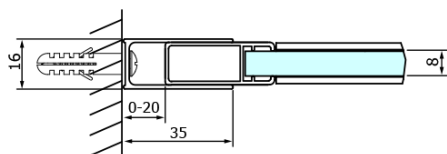

Bestellcode: GD4616B

Grundinformation

Marke: Gelco
Serie: DRAGON

Größe

Breite: 1600 mm
Höhe: 2000 mm

Eigenschaften

Farbenprofil: Schwarz matt
Form: Nischetür
Öffnungsarten: Schiebetür
Richtung der Öffnung: Universelle
Eingangsbreite: 670 mm
Glasfarbe: Klarglas
Glasbehandlung: Coatedglas
Glasdicke: 8 mm
Einbaubreite ab: 1520 mm
Einbaubreite bis zu: 1610 mm
Eigenschaften: Rahmenloses Design
Gewicht / Stück: 78.0 kg
Verpackung: 2 Stück
Garantie: 3 Jahre

Ersatzteile

DRAGON Montagesatz (Bestellcode: NDGD04)

Satz Magnetdichtungen für Glas 8mm und 3M zum Aufkleben, 2000mm (Bestellcode: NDGD05)

Technisches Arbeitsblatt

MODEL	A	B	C
GD4611B	1020-1110	510	420
GD4612B	1120-1210	560	470
GD4613B	1220-1310	610	520
GD4614B	1320-1410	660	570
GD4615B	1420-1510	710	620
GD4616B	1520-1610	760	670