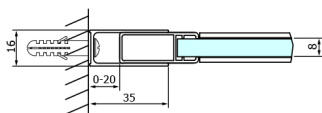

DRAGON BLACK Duschtür 1600mm, Klarglas

Bestellcode: GD4616B

Größe

Breite: 1600 mm

Höhe: 2000 mm

Eigenschaften

Garantie: 3 Jahre

Technisches Arbeitsblatt

MODEL	A	B	C
GD4611B	1020-1110	510	420
GD4612B	1120-1210	560	470
GD4613B	1220-1310	610	520
GD4614B	1320-1410	660	570
GD4615B	1420-1510	710	620
GD4616B	1520-1610	760	670

MODEL	A	C	D
GD4611B	1020-1110	510	420
GD4612B	1120-1210	560	470
GD4613B	1220-1310	610	520
GD4614B	1320-1410	660	570
GD4615B	1420-1510	710	620
GD4616B	1520-1610	760	670