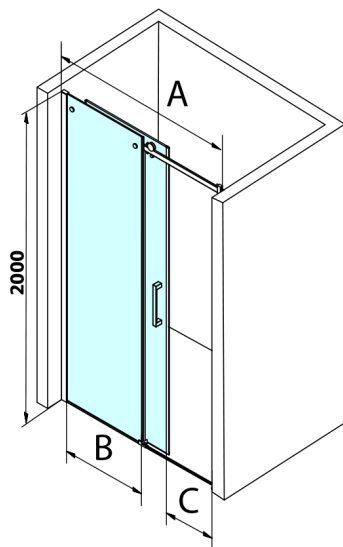

DRAGON BLACK Duschtür 1600mm, Klarglas

Bestellcode: GD4616B

Größe

Breite: 1600 mm

Höhe: 2000 mm

Eigenschaften

Garantie: 3 Jahre

Technisches Arbeitsblatt

MODEL	A	B	C
GD4611B	1020-1110	510	420
GD4612B	1120-1210	560	470
GD4613B	1220-1310	610	520
GD4614B	1320-1410	660	570
GD4615B	1420-1510	710	620
GD4616B	1520-1610	760	670

MODEL	A	C	D
GD4611B	1020-1110	510	420
GD4612B	1120-1210	560	470
GD4613B	1220-1310	610	520
GD4614B	1320-1410	660	570
GD4615B	1420-1510	710	620
GD4616B	1520-1610	760	670