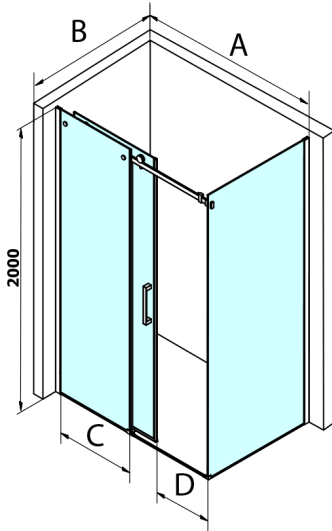

DRAGON BLACK Duschtür 1600mm, Klarglas

Bestellcode: GD4616B

Größe

Breite: 1600 mm

Höhe: 2000 mm

Eigenschaften

Garantie: 3 Jahre

Technisches Arbeitsblatt

MODEL	A	B	C
GD4611B	1020-1110	510	420
GD4612B	1120-1210	560	470
GD4613B	1220-1310	610	520
GD4614B	1320-1410	660	570
GD4615B	1420-1510	710	620
GD4616B	1520-1610	760	670

MODEL	A	C	D
GD4611B	1020-1110	510	420
GD4612B	1120-1210	560	470
GD4613B	1220-1310	610	520
GD4614B	1320-1410	660	570
GD4615B	1420-1510	710	620
GD4616B	1520-1610	760	670

MODEL	B
GD7280B	780-800
GD7290B	880-900