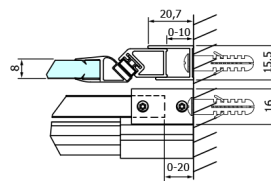

DRAGON BLACK Duschtür 1600mm, Klarglas

Bestellcode: GD4616B

Größe

Breite: 1600 mm

Höhe: 2000 mm

Eigenschaften

Garantie: 3 Jahre

Technisches Arbeitsblatt

MODEL	A	B	C
GD4611B	1020-1110	510	420
GD4612B	1120-1210	560	470
GD4613B	1220-1310	610	520
GD4614B	1320-1410	660	570
GD4615B	1420-1510	710	620
GD4616B	1520-1610	760	670

MODEL	A	C	D
GD4611B	1020-1110	510	420
GD4612B	1120-1210	560	470
GD4613B	1220-1310	610	520
GD4614B	1320-1410	660	570
GD4615B	1420-1510	710	620
GD4616B	1520-1610	760	670

MODEL	B
GD7280B	780-800
GD7290B	880-900