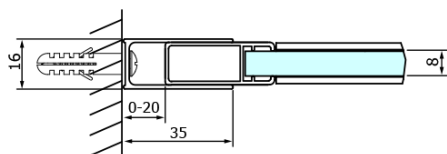

Bestellcode: GD4615B

Grundinformation

Marke: Gelco
Serie: DRAGON

Größe

Breite: 1500 mm
Höhe: 2000 mm

Eigenschaften

Farbenprofil: Schwarz matt
Form: Nischetür
Öffnungsarten: Schiebetür
Richtung der Öffnung: Universelle
Eingangsbreite: 620 mm
Glasfarbe: Klarglas
Glasbehandlung: Coatedglas
Glasdicke: 8 mm
Einbaubreite ab: 1420 mm
Einbaubreite bis zu: 1510 mm
Eigenschaften: Rahmenloses Design
Gewicht / Stück: 68.0 kg
Verpackung: 2 Stück
Garantie: 3 Jahre

Ersatzteile

Satz Magnetdichtungen für Glas 8mm und 3M zum Aufkleben, 2000mm (Bestellcode: NDGD05)
DRAGON Montagesatz (Bestellcode: NDGD04)

Technisches Arbeitsblatt

MODEL	A	B	C
GD4611B	1020-1110	510	420
GD4612B	1120-1210	560	470
GD4613B	1220-1310	610	520
GD4614B	1320-1410	660	570
GD4615B	1420-1510	710	620
GD4616B	1520-1610	760	670