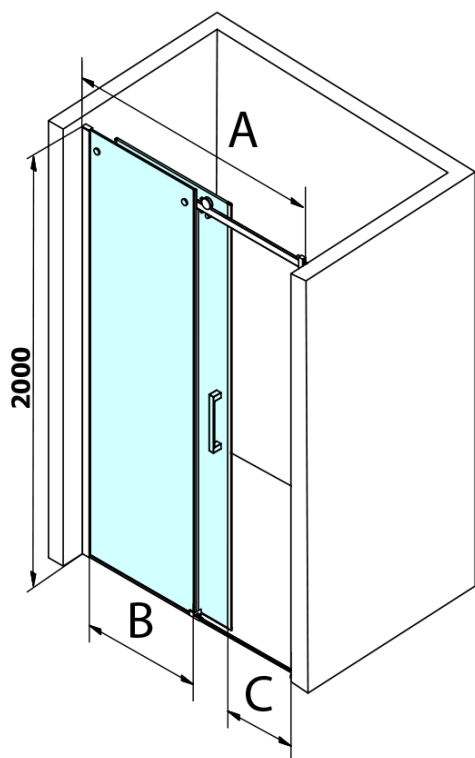

Bestellcode: GD4615B

Grundinformation

Marke: Gelco
Serie: DRAGON

Größe

Breite: 1500 mm
Höhe: 2000 mm

Eigenschaften

Farbenprofil: Schwarz matt
Form: Nischetür
Öffnungsarten: Schiebetür
Richtung der Öffnung: Universelle
Eingangsbreite: 620 mm
Glasfarbe: Klarglas
Glasbehandlung: Coatedglas
Glasdicke: 8 mm
Einbaubreite ab: 1420 mm
Einbaubreite bis zu: 1510 mm
Eigenschaften: Rahmenloses Design
Gewicht / Stück: 68.0 kg
Verpackung: 2 Stück
Garantie: 3 Jahre

Ersatzteile

Satz Magnetdichtungen für Glas 8mm und 3M zum Aufkleben, 2000mm (Bestellcode: NDGD05)
DRAGON Montagesatz (Bestellcode: NDGD04)

Technisches Arbeitsblatt

MODEL	A	B	C
GD4611B	1020-1110	510	420
GD4612B	1120-1210	560	470
GD4613B	1220-1310	610	520
GD4614B	1320-1410	660	570
GD4615B	1420-1510	710	620
GD4616B	1520-1610	760	670