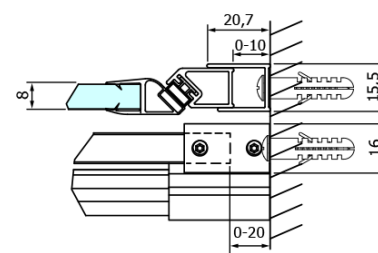

Bestellcode: GD4615B

Grundinformation

Marke: Gelco
Serie: DRAGON

Größe

Breite: 1500 mm
Höhe: 2000 mm

Eigenschaften

Farbenprofil: Schwarz matt
Form: Nischetür
Öffnungsarten: Schiebetür
Richtung der Öffnung: Universelle
Eingangsbreite: 620 mm
Glasfarbe: Klarglas
Glasbehandlung: Coatedglas
Glasdicke: 8 mm
Einbaubreite ab: 1420 mm
Einbaubreite bis zu: 1510 mm
Eigenschaften: Rahmenloses Design
Gewicht / Stück: 68.0 kg
Verpackung: 2 Stück
Garantie: 3 Jahre

Ersatzteile

Satz Magnetdichtungen für Glas 8mm und 3M zum Aufkleben, 2000mm (Bestellcode: NDGD05)
DRAGON Montagesatz (Bestellcode: NDGD04)

Technisches Arbeitsblatt

MODEL	A	B	C
GD4611B	1020-1110	510	420
GD4612B	1120-1210	560	470
GD4613B	1220-1310	610	520
GD4614B	1320-1410	660	570
GD4615B	1420-1510	710	620
GD4616B	1520-1610	760	670

MODEL	A	C	D
GD4611B	1020-1110	510	420
GD4612B	1120-1210	560	470
GD4613B	1220-1310	610	520
GD4614B	1320-1410	660	570
GD4615B	1420-1510	710	620
GD4616B	1520-1610	760	670

MODEL	B
GD7280B	780-800
GD7290B	880-900