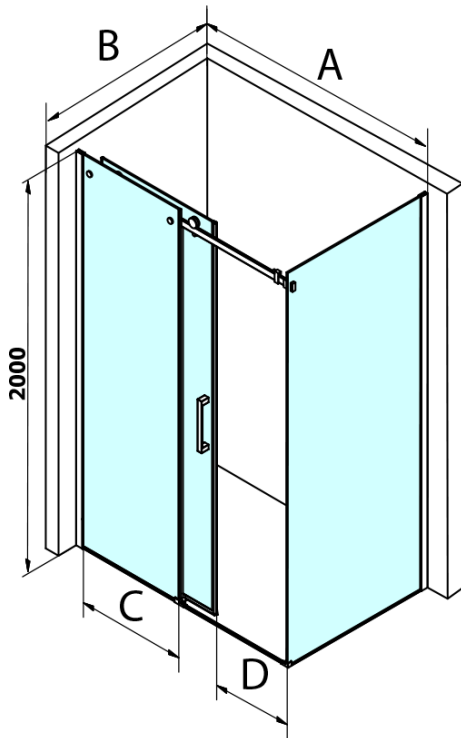

Bestellcode: GD4615B

Grundinformation

Marke: Gelco
Serie: DRAGON

Größe

Breite: 1500 mm
Höhe: 2000 mm

Eigenschaften

Farbenprofil: Schwarz matt
Form: Nischetür
Öffnungsarten: Schiebetür
Richtung der Öffnung: Universelle
Eingangsbreite: 620 mm
Glasfarbe: Klarglas
Glasbehandlung: Coatedglas
Glasdicke: 8 mm
Einbaubreite ab: 1420 mm
Einbaubreite bis zu: 1510 mm
Eigenschaften: Rahmenloses Design
Gewicht / Stück: 68.0 kg
Verpackung: 2 Stück
Garantie: 3 Jahre

Ersatzteile

Satz Magnetdichtungen für Glas 8mm und 3M zum Aufkleben, 2000mm (Bestellcode: NDGD05)
DRAGON Montagesatz (Bestellcode: NDGD04)

Technisches Arbeitsblatt

MODEL	A	B	C
GD4611B	1020-1110	510	420
GD4612B	1120-1210	560	470
GD4613B	1220-1310	610	520
GD4614B	1320-1410	660	570
GD4615B	1420-1510	710	620
GD4616B	1520-1610	760	670