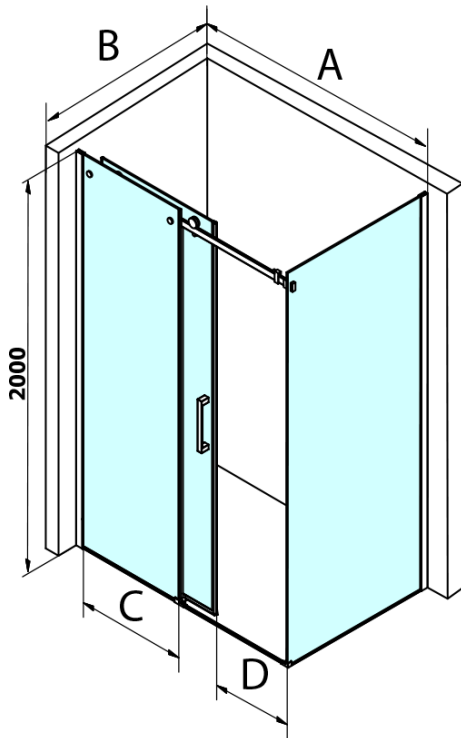

Bestellcode: GD4615B

Grundinformation

Marke: Gelco
Serie: DRAGON

Größe

Breite: 1500 mm
Höhe: 2000 mm

Eigenschaften

Farbenprofil: Schwarz matt
Form: Nischetür
Öffnungsarten: Schiebetür
Richtung der Öffnung: Universelle
Eingangsbreite: 620 mm
Glasfarbe: Klarglas
Glasbehandlung: Coatedglas
Glasdicke: 8 mm
Einbaubreite ab: 1420 mm
Einbaubreite bis zu: 1510 mm
Eigenschaften: Rahmenloses Design
Gewicht / Stück: 68.0 kg
Verpackung: 2 Stück
Garantie: 3 Jahre

Ersatzteile

DRAGON (Bestellcode: NDGD05)
DRAGON Montagesatz (Bestellcode: NDGD04)

Technisches Arbeitsblatt

MODEL	A	B	C
GD4611B	1020-1110	510	420
GD4612B	1120-1210	560	470
GD4613B	1220-1310	610	520
GD4614B	1320-1410	660	570
GD4615B	1420-1510	710	620
GD4616B	1520-1610	760	670