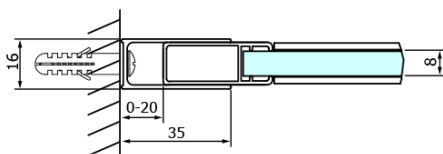

Bestellcode: GD4615B

Grundinformation

Marke: Gelco
Serie: DRAGON

Größe

Breite: 1500 mm
Höhe: 2000 mm

Eigenschaften

Farbenprofil: Schwarz matt
Form: Nischetür
Öffnungsarten: Schiebetür
Richtung der Öffnung: Universelle
Eingangsbreite: 620 mm
Glasfarbe: Klarglas
Glasbehandlung: Coatedglas
Glasdicke: 8 mm
Einbaubreite ab: 1420 mm
Einbaubreite bis zu: 1510 mm
Eigenschaften: Rahmenloses Design
Gewicht / Stück: 68.0 kg
Verpackung: 2 Stück
Garantie: 3 Jahre

Ersatzteile

DRAGON (Bestellcode: NDGD05)
DRAGON Montagesatz (Bestellcode: NDGD04)

Technisches Arbeitsblatt

MODEL	A	B	C
GD4611B	1020-1110	510	420
GD4612B	1120-1210	560	470
GD4613B	1220-1310	610	520
GD4614B	1320-1410	660	570
GD4615B	1420-1510	710	620
GD4616B	1520-1610	760	670