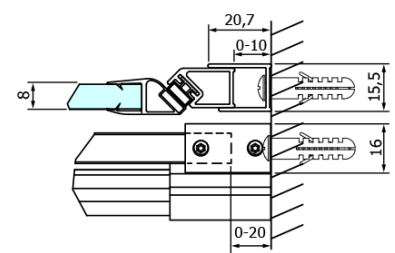

Bestellcode: GD4615B

Grundinformation

Marke: Gelco
Serie: DRAGON

Größe

Breite: 1500 mm
Höhe: 2000 mm

Eigenschaften

Farbenprofil: Schwarz matt
Form: Nischetür
Öffnungsarten: Schiebetür
Richtung der Öffnung: Universelle
Eingangsbreite: 620 mm
Glasfarbe: Klarglas
Glasbehandlung: Coatedglas
Glasdicke: 8 mm
Einbaubreite ab: 1420 mm
Einbaubreite bis zu: 1510 mm
Eigenschaften: Rahmenloses Design
Gewicht / Stück: 68.0 kg
Verpackung: 2 Stück
Garantie: 3 Jahre

Ersatzteile

DRAGON (Bestellcode: NDGD05)
DRAGON Montagesatz (Bestellcode: NDGD04)

Technisches Arbeitsblatt

MODEL	A	B	C
GD4611B	1020-1110	510	420
GD4612B	1120-1210	560	470
GD4613B	1220-1310	610	520
GD4614B	1320-1410	660	570
GD4615B	1420-1510	710	620
GD4616B	1520-1610	760	670

MODEL	A	C	D
GD4611B	1020-1110	510	420
GD4612B	1120-1210	560	470
GD4613B	1220-1310	610	520
GD4614B	1320-1410	660	570
GD4615B	1420-1510	710	620
GD4616B	1520-1610	760	670

MODEL	B
GD7280B	780-800
GD7290B	880-900