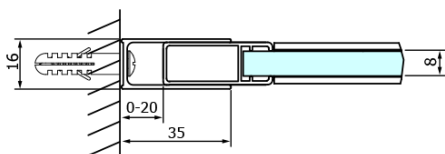

Technisches Arbeitsblatt

MODEL	A	B	C
GD4611B	1020-1110	510	420
GD4612B	1120-1210	560	470
GD4613B	1220-1310	610	520
GD4614B	1320-1410	660	570
GD4615B	1420-1510	710	620
GD4616B	1520-1610	760	670