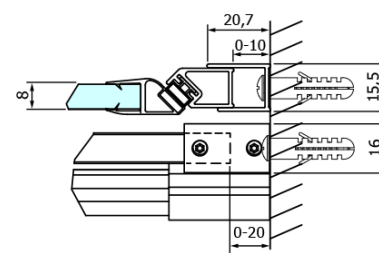

Bestellcode: GD4614B

Grundinformation

Marke: Gelco
Serie: DRAGON

Größe

Breite: 1400 mm
Höhe: 2000 mm

Eigenschaften

Farbenprofil: Schwarz matt
Form: Nischetür
Öffnungsarten: Schiebetür
Richtung der Öffnung: Universelle
Eingangsbreite: 570 mm
Glasfarbe: Klarglas
Glasbehandlung: Coatedglas
Glasdicke: 8 mm
Einbaubreite ab: 1320 mm
Einbaubreite bis zu: 1410 mm
Eigenschaften: Rahmenloses Design
Gewicht / Stück: 64.378 kg
Verpackung: 1 Stück
Garantie: 3 Jahre

Ersatzteile

DRAGON (Bestellcode: NDGD05)
DRAGON Montagesatz (Bestellcode: NDGD04)

Technisches Arbeitsblatt

| MODEL | A | B | C |
|---------|-----------|-----|-----|
| GD4611B | 1020-1110 | 510 | 420 |
| GD4612B | 1120-1210 | 560 | 470 |
| GD4613B | 1220-1310 | 610 | 520 |
| GD4614B | 1320-1410 | 660 | 570 |
| GD4615B | 1420-1510 | 710 | 620 |
| GD4616B | 1520-1610 | 760 | 670 |

| MODEL | B |
|---------|---------|
| GD7280B | 780-800 |
| GD7290B | 880-900 |