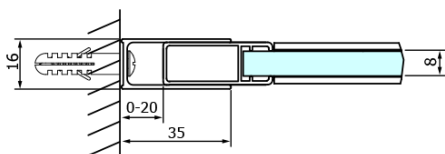

Bestellcode: GD4614B

Grundinformation

Marke: Gelco
Serie: DRAGON

Größe

Breite: 1400 mm
Höhe: 2000 mm

Eigenschaften

Farbenprofil: Schwarz matt
Form: Nischetür
Öffnungsarten: Schiebetür
Richtung der Öffnung: Universelle
Eingangsbreite: 570 mm
Glasfarbe: Klarglas
Glasbehandlung: Coatedglas
Glasdicke: 8 mm
Einbaubreite ab: 1320 mm
Einbaubreite bis zu: 1410 mm
Eigenschaften: Rahmenloses Design
Gewicht / Stück: 64.378 kg
Verpackung: 1 Stück
Garantie: 3 Jahre

Ersatzteile

DRAGON (Bestellcode: NDGD05)
DRAGON Montagesatz (Bestellcode: NDGD04)

Technisches Arbeitsblatt

MODEL	A	B	C
GD4611B	1020-1110	510	420
GD4612B	1120-1210	560	470
GD4613B	1220-1310	610	520
GD4614B	1320-1410	660	570
GD4615B	1420-1510	710	620
GD4616B	1520-1610	760	670