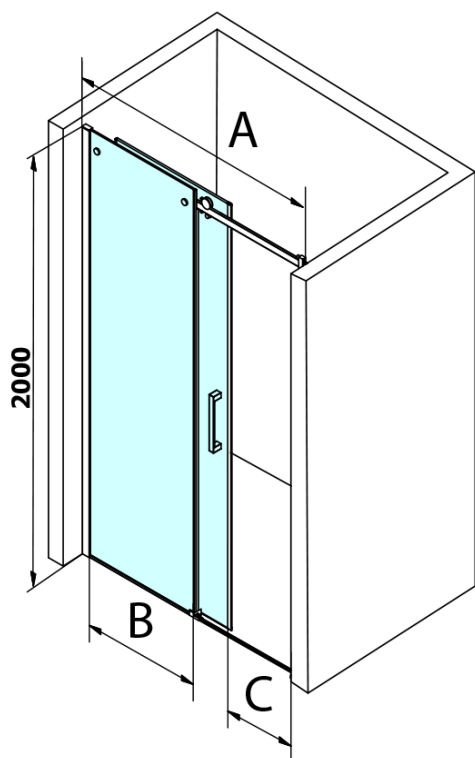

Technisches Arbeitsblatt

MODEL	A	B	C
GD4611B	1020-1110	510	420
GD4612B	1120-1210	560	470
GD4613B	1220-1310	610	520
GD4614B	1320-1410	660	570
GD4615B	1420-1510	710	620
GD4616B	1520-1610	760	670