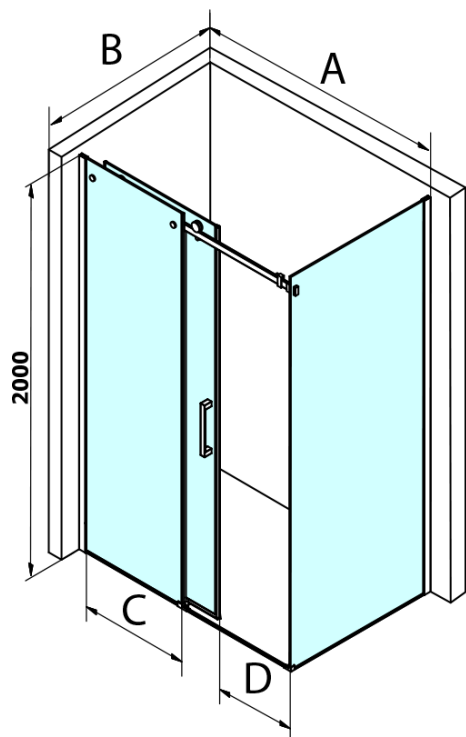

Bestellcode: GD4614B

Grundinformation

Marke: Gelco
Serie: DRAGON

Größe

Breite: 1400 mm
Höhe: 2000 mm

Eigenschaften

Farbenprofil: Schwarz matt
Form: Nischetür
Öffnungsarten: Schiebetür
Richtung der Öffnung: Universelle
Eingangsbreite: 570 mm
Glasfarbe: Klarglas
Glasbehandlung: Coatedglas
Glasdicke: 8 mm
Einbaubreite ab: 1320 mm
Einbaubreite bis zu: 1410 mm
Eigenschaften: Rahmenloses Design
Gewicht / Stück: 64.378 kg
Verpackung: 1 Stück
Garantie: 3 Jahre

Ersatzteile

DRAGON (Bestellcode: NDGD05)
DRAGON Montagesatz (Bestellcode: NDGD04)

Technisches Arbeitsblatt

MODEL	A	B	C
GD4611B	1020-1110	510	420
GD4612B	1120-1210	560	470
GD4613B	1220-1310	610	520
GD4614B	1320-1410	660	570
GD4615B	1420-1510	710	620
GD4616B	1520-1610	760	670