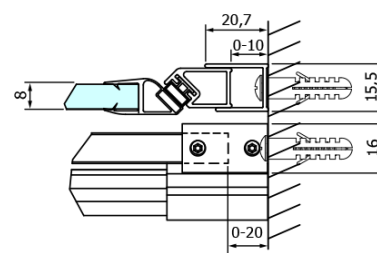

Bestellcode: GD4614B

Grundinformation

Marke: Gelco
Serie: DRAGON

Größe

Breite: 1400 mm
Höhe: 2000 mm

Eigenschaften

Farbenprofil: Schwarz matt
Form: Nischetür
Öffnungsarten: Schiebetür
Richtung der Öffnung: Universelle
Eingangsbreite: 570 mm
Glasfarbe: Klarglas
Glasbehandlung: Coatedglas
Glasdicke: 8 mm
Einbaubreite ab: 1320 mm
Einbaubreite bis zu: 1410 mm
Eigenschaften: Rahmenloses Design
Gewicht / Stück: 64.378 kg
Verpackung: 1 Stück
Garantie: 3 Jahre

Ersatzteile

DRAGON (Bestellcode: NDGD05)
DRAGON Montagesatz (Bestellcode: NDGD04)

Technisches Arbeitsblatt

MODEL	A	B	C
GD4611B	1020-1110	510	420
GD4612B	1120-1210	560	470
GD4613B	1220-1310	610	520
GD4614B	1320-1410	660	570
GD4615B	1420-1510	710	620
GD4616B	1520-1610	760	670