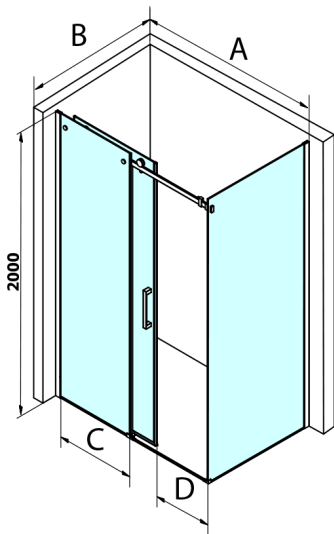

DRAGON BLACK Duschtür 1400mm, Klarglas

Bestellcode: GD4614B

Größe

Breite: 1400 mm

Höhe: 2000 mm

Eigenschaften

Garantie: 3 Jahre

Technisches Arbeitsblatt

MODEL	A	B	C
GD4611B	1020-1110	510	420
GD4612B	1120-1210	560	470
GD4613B	1220-1310	610	520
GD4614B	1320-1410	660	570
GD4615B	1420-1510	710	620
GD4616B	1520-1610	760	670

MODEL	A	C	D
GD4611B	1020-1110	510	420
GD4612B	1120-1210	560	470
GD4613B	1220-1310	610	520
GD4614B	1320-1410	660	570
GD4615B	1420-1510	710	620
GD4616B	1520-1610	760	670

MODEL	B
GD7280B	780-800
GD7290B	880-900