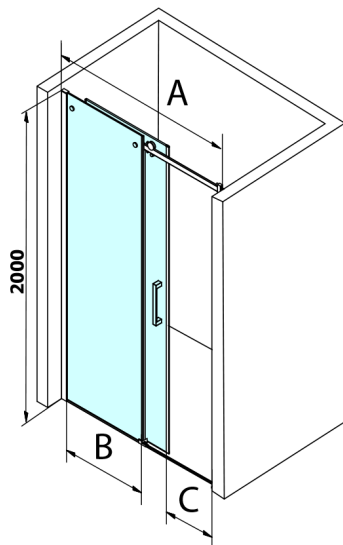

DRAGON BLACK Duschtür 1400mm, Klarglas

Bestellcode: GD4614B

Größe

Breite: 1400 mm

Höhe: 2000 mm

Eigenschaften

Garantie: 3 Jahre

Technisches Arbeitsblatt

MODEL	A	B	C
GD4611B	1020-1110	510	420
GD4612B	1120-1210	560	470
GD4613B	1220-1310	610	520
GD4614B	1320-1410	660	570
GD4615B	1420-1510	710	620
GD4616B	1520-1610	760	670

MODEL	A	C	D
GD4611B	1020-1110	510	420
GD4612B	1120-1210	560	470
GD4613B	1220-1310	610	520
GD4614B	1320-1410	660	570
GD4615B	1420-1510	710	620
GD4616B	1520-1610	760	670

MODEL	B
GD7280B	780-800
GD7290B	880-900