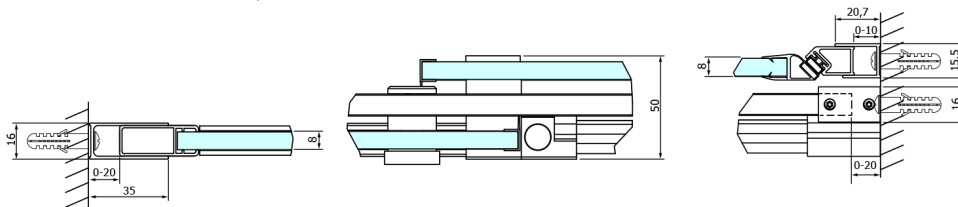

DRAGON BLACK Duschtür 1400mm, Klarglas

Bestellcode: GD4614B

Größe

Breite: 1400 mm

Höhe: 2000 mm

Eigenschaften

Garantie: 3 Jahre

Technisches Arbeitsblatt

MODEL	A	B	C
GD4611B	1020-1110	510	420
GD4612B	1120-1210	560	470
GD4613B	1220-1310	610	520
GD4614B	1320-1410	660	570
GD4615B	1420-1510	710	620
GD4616B	1520-1610	760	670

MODEL	A	C	D
GD4611B	1020-1110	510	420
GD4612B	1120-1210	560	470
GD4613B	1220-1310	610	520
GD4614B	1320-1410	660	570
GD4615B	1420-1510	710	620
GD4616B	1520-1610	760	670

MODEL	B
GD7280B	780-800
GD7290B	880-900