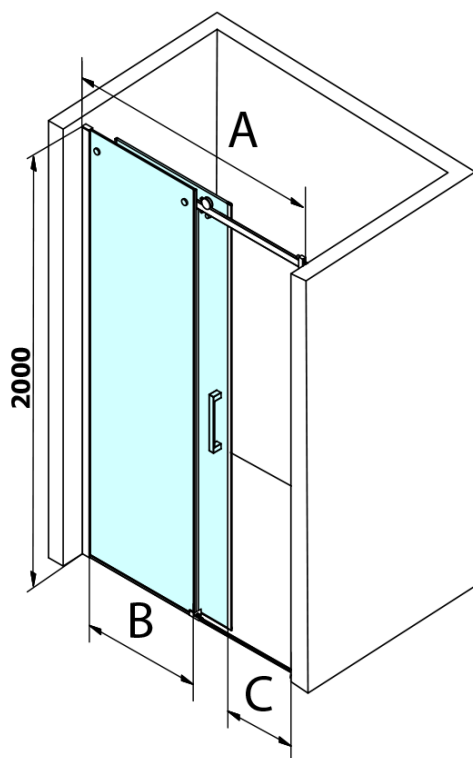

Technisches Arbeitsblatt

MODEL	A	B	C
GD4611B	1020-1110	510	420
GD4612B	1120-1210	560	470
GD4613B	1220-1310	610	520
GD4614B	1320-1410	660	570
GD4615B	1420-1510	710	620
GD4616B	1520-1610	760	670