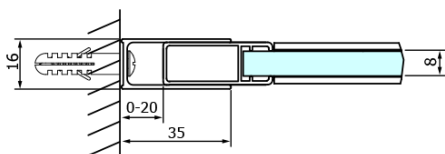

Bestellcode: GD4613B

Grundinformation

Marke: Gelco
Serie: DRAGON

Größe

Breite: 1300 mm
Höhe: 2000 mm

Eigenschaften

Farbenprofil: Schwarz matt
Form: Nischetür
Öffnungsarten: Schiebetür
Richtung der Öffnung: Universelle
Eingangsbreite: 520 mm
Glasfarbe: Klarglas
Glasbehandlung: Coatedglas
Glasdicke: 8 mm
Einbaubreite ab: 1220 mm
Einbaubreite bis zu: 1310 mm
Eigenschaften: Rahmenloses Design
Gewicht / Stück: 60.0 kg
Verpackung: 1 Stück
Garantie: 3 Jahre

Ersatzteile

Satz Magnetdichtungen für Glas 8mm und 3M zum Aufkleben, 2000mm (Bestellcode: NDGD05)
DRAGON Montagesatz (Bestellcode: NDGD04)

Technisches Arbeitsblatt

| MODEL | A | B | C |
|---------|-----------|-----|-----|
| GD4611B | 1020-1110 | 510 | 420 |
| GD4612B | 1120-1210 | 560 | 470 |
| GD4613B | 1220-1310 | 610 | 520 |
| GD4614B | 1320-1410 | 660 | 570 |
| GD4615B | 1420-1510 | 710 | 620 |
| GD4616B | 1520-1610 | 760 | 670 |