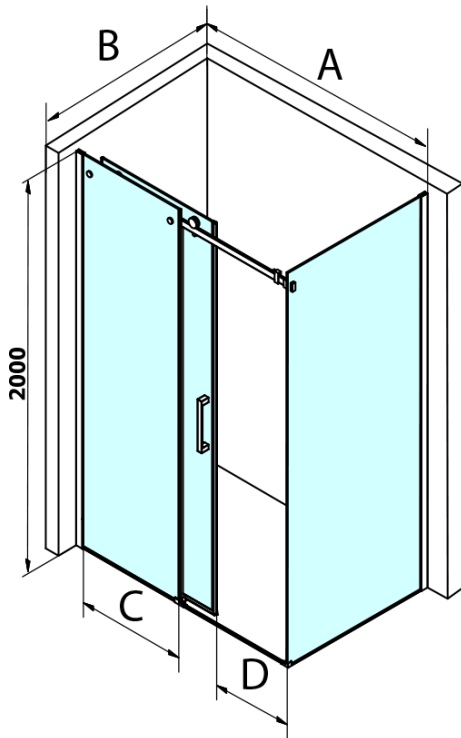

MODEL	A	C	D
GD4611B	1020-1110	510	420
GD4612B	1120-1210	560	470
GD4613B	1220-1310	610	520
GD4614B	1320-1410	660	570
GD4615B	1420-1510	710	620
GD4616B	1520-1610	760	670

MODEL	B
GD7280B	780-800
GD7290B	880-900