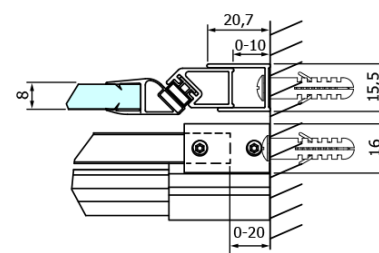

Bestellcode: GD4613B

Grundinformation

Marke: Gelco
Serie: DRAGON

Größe

Breite: 1300 mm
Höhe: 2000 mm

Eigenschaften

Farbenprofil: Schwarz matt
Form: Nischetür
Öffnungsarten: Schiebetür
Richtung der Öffnung: Universelle
Eingangsbreite: 520 mm
Glasfarbe: Klarglas
Glasbehandlung: Coatedglas
Glasdicke: 8 mm
Einbaubreite ab: 1220 mm
Einbaubreite bis zu: 1310 mm
Eigenschaften: Rahmenloses Design
Gewicht / Stück: 60.0 kg
Verpackung: 1 Stück
Garantie: 3 Jahre

Ersatzteile

Satz Magnetdichtungen für Glas 8mm und 3M zum Aufkleben, 2000mm (Bestellcode: NDGD05)
DRAGON Montagesatz (Bestellcode: NDGD04)

Technisches Arbeitsblatt

| MODEL | A | B | C |
|---------|-----------|-----|-----|
| GD4611B | 1020-1110 | 510 | 420 |
| GD4612B | 1120-1210 | 560 | 470 |
| GD4613B | 1220-1310 | 610 | 520 |
| GD4614B | 1320-1410 | 660 | 570 |
| GD4615B | 1420-1510 | 710 | 620 |
| GD4616B | 1520-1610 | 760 | 670 |

| MODEL | B |
|---------|---------|
| GD7280B | 780-800 |
| GD7290B | 880-900 |