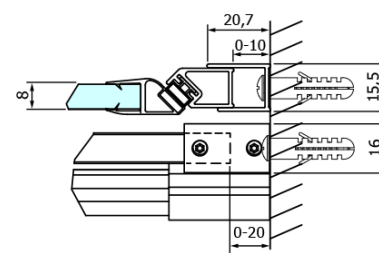

## Größe

**Breite:** 1300 mm  
**Höhe:** 2000 mm

## Eigenschaften

**Farbenprofil:** Schwarz matt  
**Form:** Nischetür  
**Öffnungsarten:** Schiebetür  
**Richtung der Öffnung:** Universelle  
**Eingangsbreite:** 520 mm  
**Glasfarbe:** Klarglas  
**Glasbehandlung:** Coatedglas  
**Glasdicke:** 8 mm  
**Einbaubreite ab:** 1220 mm  
**Einbaubreite bis zu:** 1310 mm  
**Eigenschaften:** Rahmenloses Design  
**Gewicht / Stück:** 60.0 kg  
**Verpackung:** 1 Stück  
**Garantie:** 3 Jahre

## Ersatzteile

Satz Magnetdichtungen für Glas 8mm und 3M zum Aufkleben, 2000mm (Bestellcode: NDGD05)  
DRAGON Montagesatz (Bestellcode: NDGD04)

Technisches Arbeitsblatt

MODEL	A	B	C
GD4611B	1020-1110	510	420
GD4612B	1120-1210	560	470
GD4613B	1220-1310	610	520
GD4614B	1320-1410	660	570
GD4615B	1420-1510	710	620
GD4616B	1520-1610	760	670