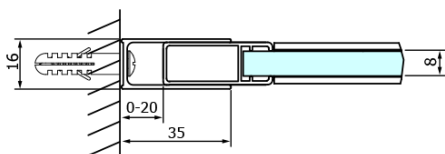

## Größe

**Breite:** 1300 mm  
**Höhe:** 2000 mm

## Eigenschaften

**Farbenprofil:** Schwarz matt  
**Form:** Nischetür  
**Öffnungsarten:** Schiebetür  
**Richtung der Öffnung:** Universelle  
**Eingangsbreite:** 520 mm  
**Glasfarbe:** Klarglas  
**Glasbehandlung:** Coatedglas  
**Glasdicke:** 8 mm  
**Einbaubreite ab:** 1220 mm  
**Einbaubreite bis zu:** 1310 mm  
**Eigenschaften:** Rahmenloses Design  
**Gewicht / Stück:** 60.0 kg  
**Verpackung:** 1 Stück  
**Garantie:** 3 Jahre

## Ersatzteile

Satz Magnetdichtungen für Glas 8mm und 3M zum Aufkleben, 2000mm (Bestellcode: NDGD05)  
DRAGON Montagesatz (Bestellcode: NDGD04)

Technisches Arbeitsblatt

MODEL	A	B	C
GD4611B	1020-1110	510	420
GD4612B	1120-1210	560	470
GD4613B	1220-1310	610	520
GD4614B	1320-1410	660	570
GD4615B	1420-1510	710	620
GD4616B	1520-1610	760	670