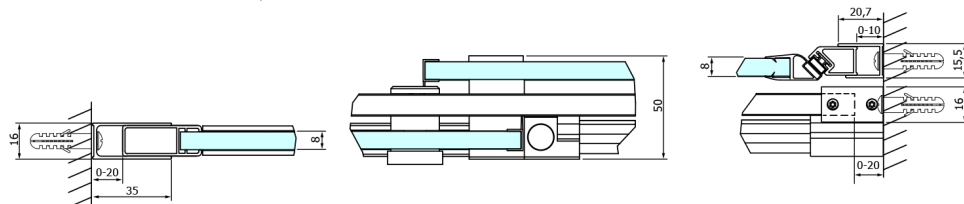

DRAGON BLACK Duschtür 1300mm, Klarglas

Bestellcode: GD4613B

Größe

Breite: 1300 mm

Höhe: 2000 mm

Eigenschaften

Garantie: 3 Jahre

Technisches Arbeitsblatt

MODEL	A	B	C
GD4611B	1020-1110	510	420
GD4612B	1120-1210	560	470
GD4613B	1220-1310	610	520
GD4614B	1320-1410	660	570
GD4615B	1420-1510	710	620
GD4616B	1520-1610	760	670

MODEL	A	C	D
GD4611B	1020-1110	510	420
GD4612B	1120-1210	560	470
GD4613B	1220-1310	610	520
GD4614B	1320-1410	660	570
GD4615B	1420-1510	710	620
GD4616B	1520-1610	760	670

MODEL	B
GD7280B	780-800
GD7290B	880-900