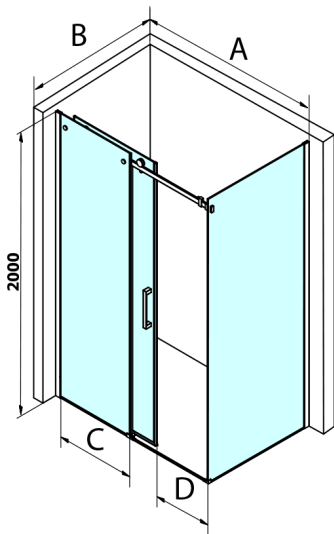

DRAGON BLACK Duschtür 1300mm, Klarglas

Bestellcode: GD4613B

Größe

Breite: 1300 mm

Höhe: 2000 mm

Eigenschaften

Garantie: 3 Jahre

Technisches Arbeitsblatt

MODEL	A	B	C
GD4611B	1020-1110	510	420
GD4612B	1120-1210	560	470
GD4613B	1220-1310	610	520
GD4614B	1320-1410	660	570
GD4615B	1420-1510	710	620
GD4616B	1520-1610	760	670

MODEL	A	C	D
GD4611B	1020-1110	510	420
GD4612B	1120-1210	560	470
GD4613B	1220-1310	610	520
GD4614B	1320-1410	660	570
GD4615B	1420-1510	710	620
GD4616B	1520-1610	760	670

MODEL	B
GD7280B	780-800
GD7290B	880-900