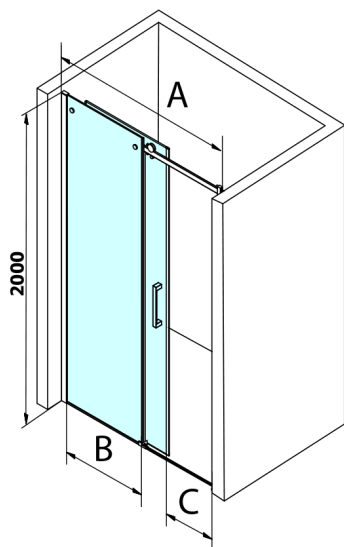

DRAGON BLACK Duschtür 1300mm, Klarglas

Bestellcode: GD4613B

Größe

Breite: 1300 mm

Höhe: 2000 mm

Eigenschaften

Garantie: 3 Jahre

Technisches Arbeitsblatt

MODEL	A	B	C
GD4611B	1020-1110	510	420
GD4612B	1120-1210	560	470
GD4613B	1220-1310	610	520
GD4614B	1320-1410	660	570
GD4615B	1420-1510	710	620
GD4616B	1520-1610	760	670

MODEL	A	C	D
GD4611B	1020-1110	510	420
GD4612B	1120-1210	560	470
GD4613B	1220-1310	610	520
GD4614B	1320-1410	660	570
GD4615B	1420-1510	710	620
GD4616B	1520-1610	760	670