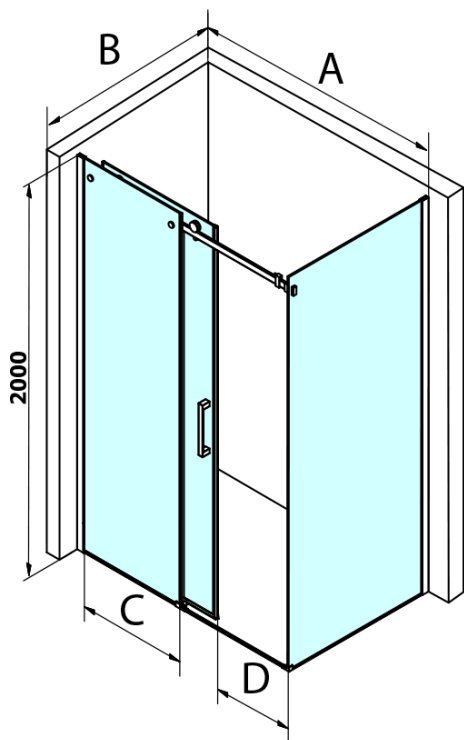

Bestellcode: GD4612B

Grundinformation

Marke: Gelco
Serie: DRAGON

Größe

Breite: 1200 mm
Höhe: 2000 mm

Eigenschaften

Farbenprofil: Schwarz matt
Form: Nischetür
Öffnungsarten: Schiebetür
Richtung der Öffnung: Universelle
Eingangsbreite: 470 mm
Glasfarbe: Klarglas
Glasbehandlung: Coatedglas
Glasdicke: 8 mm
Einbaubreite ab: 1120 mm
Einbaubreite bis zu: 1210 mm
Eigenschaften: Rahmenloses Design
Gewicht / Stück: 55.5 kg
Verpackung: 1 Stück
Garantie: 3 Jahre

Ersatzteile

DRAGON (Bestellcode: NDGD05)
DRAGON Montagesatz (Bestellcode: NDGD04)

Technisches Arbeitsblatt

MODEL	A	B	C
GD4611B	1020-1110	510	420
GD4612B	1120-1210	560	470
GD4613B	1220-1310	610	520
GD4614B	1320-1410	660	570
GD4615B	1420-1510	710	620
GD4616B	1520-1610	760	670