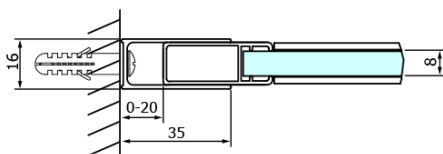

Bestellcode: GD4612B

Grundinformation

Marke: Gelco
Serie: DRAGON

Größe

Breite: 1200 mm
Höhe: 2000 mm

Eigenschaften

Farbenprofil: Schwarz matt
Form: Nischetür
Öffnungsarten: Schiebetür
Richtung der Öffnung: Universelle
Eingangsbreite: 470 mm
Glasfarbe: Klarglas
Glasbehandlung: Coatedglas
Glasdicke: 8 mm
Einbaubreite ab: 1120 mm
Einbaubreite bis zu: 1210 mm
Eigenschaften: Rahmenloses Design
Gewicht / Stück: 55.5 kg
Verpackung: 1 Stück
Garantie: 3 Jahre

Ersatzteile

DRAGON (Bestellcode: NDGD05)
DRAGON Montagesatz (Bestellcode: NDGD04)

Technisches Arbeitsblatt

MODEL	A	B	C
GD4611B	1020-1110	510	420
GD4612B	1120-1210	560	470
GD4613B	1220-1310	610	520
GD4614B	1320-1410	660	570
GD4615B	1420-1510	710	620
GD4616B	1520-1610	760	670