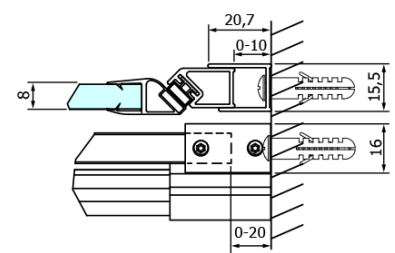

Bestellcode: GD4612B

Grundinformation

Marke: Gelco
Serie: DRAGON

Größe

Breite: 1200 mm
Höhe: 2000 mm

Eigenschaften

Farbenprofil: Schwarz matt
Form: Nischetür
Öffnungsarten: Schiebetür
Richtung der Öffnung: Universelle
Eingangsbreite: 470 mm
Glasfarbe: Klarglas
Glasbehandlung: Coatedglas
Glasdicke: 8 mm
Einbaubreite ab: 1120 mm
Einbaubreite bis zu: 1210 mm
Eigenschaften: Rahmenloses Design
Gewicht / Stück: 55.5 kg
Verpackung: 1 Stück
Garantie: 3 Jahre

Ersatzteile

DRAGON (Bestellcode: NDGD05)
DRAGON Montagesatz (Bestellcode: NDGD04)

Technisches Arbeitsblatt

MODEL	A	B	C
GD4611B	1020-1110	510	420
GD4612B	1120-1210	560	470
GD4613B	1220-1310	610	520
GD4614B	1320-1410	660	570
GD4615B	1420-1510	710	620
GD4616B	1520-1610	760	670

MODEL	A	C	D
GD4611B	1020-1110	510	420
GD4612B	1120-1210	560	470
GD4613B	1220-1310	610	520
GD4614B	1320-1410	660	570
GD4615B	1420-1510	710	620
GD4616B	1520-1610	760	670

MODEL	B
GD7280B	780-800
GD7290B	880-900