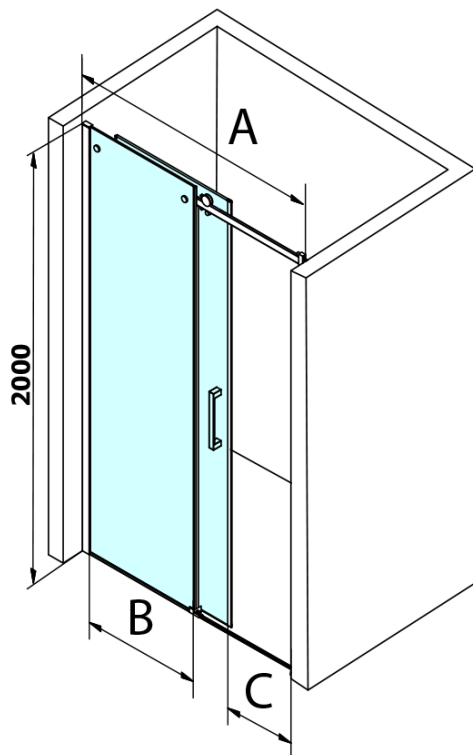

Technisches Arbeitsblatt

MODEL	A	B	C
GD4611B	1020-1110	510	420
GD4612B	1120-1210	560	470
GD4613B	1220-1310	610	520
GD4614B	1320-1410	660	570
GD4615B	1420-1510	710	620
GD4616B	1520-1610	760	670