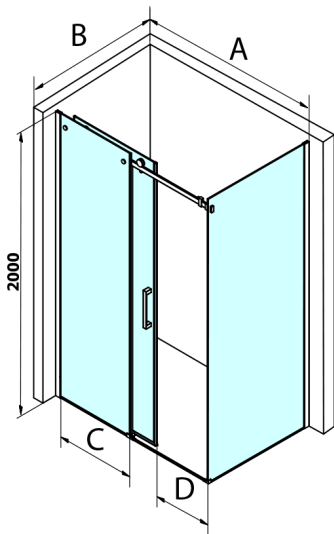

DRAGON BLACK Duschtür 1200mm, Klarglas

Bestellcode: GD4612B

Größe

Breite: 1200 mm

Höhe: 2000 mm

Eigenschaften

Garantie: 3 Jahre

Technisches Arbeitsblatt

MODEL	A	B	C
GD4611B	1020-1110	510	420
GD4612B	1120-1210	560	470
GD4613B	1220-1310	610	520
GD4614B	1320-1410	660	570
GD4615B	1420-1510	710	620
GD4616B	1520-1610	760	670

MODEL	A	C	D
GD4611B	1020-1110	510	420
GD4612B	1120-1210	560	470
GD4613B	1220-1310	610	520
GD4614B	1320-1410	660	570
GD4615B	1420-1510	710	620
GD4616B	1520-1610	760	670

MODEL	B
GD7280B	780-800
GD7290B	880-900