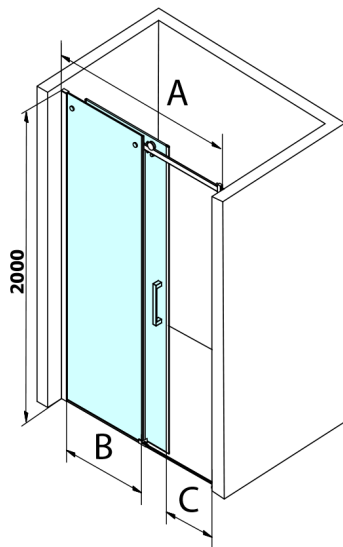

DRAGON BLACK Duschtür 1200mm, Klarglas

Bestellcode: GD4612B

Größe

Breite: 1200 mm

Höhe: 2000 mm

Eigenschaften

Garantie: 3 Jahre

Technisches Arbeitsblatt

MODEL	A	B	C
GD4611B	1020-1110	510	420
GD4612B	1120-1210	560	470
GD4613B	1220-1310	610	520
GD4614B	1320-1410	660	570
GD4615B	1420-1510	710	620
GD4616B	1520-1610	760	670

MODEL	A	C	D
GD4611B	1020-1110	510	420
GD4612B	1120-1210	560	470
GD4613B	1220-1310	610	520
GD4614B	1320-1410	660	570
GD4615B	1420-1510	710	620
GD4616B	1520-1610	760	670

MODEL	B
GD7280B	780-800
GD7290B	880-900