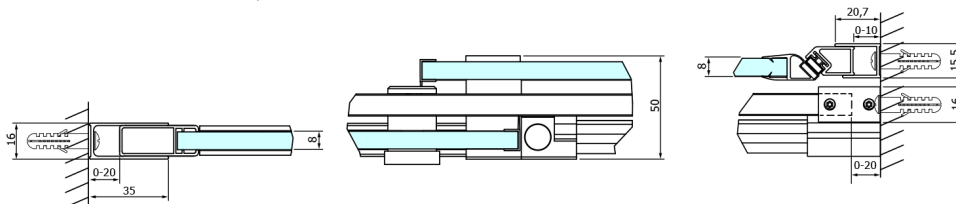

DRAGON BLACK Duschtür 1200mm, Klarglas

Bestellcode: GD4612B

Größe

Breite: 1200 mm

Höhe: 2000 mm

Eigenschaften

Garantie: 3 Jahre

Technisches Arbeitsblatt

MODEL	A	B	C
GD4611B	1020-1110	510	420
GD4612B	1120-1210	560	470
GD4613B	1220-1310	610	520
GD4614B	1320-1410	660	570
GD4615B	1420-1510	710	620
GD4616B	1520-1610	760	670

MODEL	A	C	D
GD4611B	1020-1110	510	420
GD4612B	1120-1210	560	470
GD4613B	1220-1310	610	520
GD4614B	1320-1410	660	570
GD4615B	1420-1510	710	620
GD4616B	1520-1610	760	670

MODEL	B
GD7280B	780-800
GD7290B	880-900