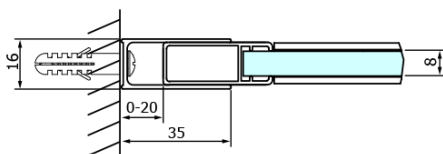

## Größe

**Breite:** 1100 mm  
**Höhe:** 2000 mm

## Eigenschaften

**Farbenprofil:** Schwarz matt  
**Form:** Nischetür  
**Öffnungsarten:** Schiebetür  
**Richtung der Öffnung:** Universelle  
**Eingangsbreite:** 420 mm  
**Glasfarbe:** Klarglas  
**Glasbehandlung:** Coatedglas  
**Glasdicke:** 8 mm  
**Einbaubreite ab:** 1020 mm  
**Einbaubreite bis zu:** 1110 mm  
**Eigenschaften:** Rahmenloses Design  
**Gewicht / Stück:** 51.0 kg  
**Verpackung:** 1 Stück  
**Garantie:** 3 Jahre

## Ersatzteile

Satz Magnetdichtungen für Glas 8mm und 3M zum Aufkleben, 2000mm (Bestellcode: NDGD05)  
DRAGON Montagesatz (Bestellcode: NDGD04)

Technisches Arbeitsblatt

MODEL	A	B	C
GD4611B	1020-1110	510	420
GD4612B	1120-1210	560	470
GD4613B	1220-1310	610	520
GD4614B	1320-1410	660	570
GD4615B	1420-1510	710	620
GD4616B	1520-1610	760	670