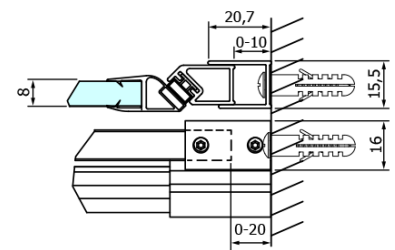

## Größe

**Breite:** 1100 mm  
**Höhe:** 2000 mm

## Eigenschaften

**Farbenprofil:** Schwarz matt  
**Form:** Nischetür  
**Öffnungsarten:** Schiebetür  
**Richtung der Öffnung:** Universelle  
**Eingangsbreite:** 420 mm  
**Glasfarbe:** Klarglas  
**Glasbehandlung:** Coatedglas  
**Glasdicke:** 8 mm  
**Einbaubreite ab:** 1020 mm  
**Einbaubreite bis zu:** 1110 mm  
**Eigenschaften:** Rahmenloses Design  
**Gewicht / Stück:** 51.0 kg  
**Verpackung:** 1 Stück  
**Garantie:** 3 Jahre

## Ersatzteile

Satz Magnetdichtungen für Glas 8mm und 3M zum Aufkleben, 2000mm (Bestellcode: NDGD05)  
DRAGON Montagesatz (Bestellcode: NDGD04)

Technisches Arbeitsblatt

MODEL	A	B	C
GD4611B	1020-1110	510	420
GD4612B	1120-1210	560	470
GD4613B	1220-1310	610	520
GD4614B	1320-1410	660	570
GD4615B	1420-1510	710	620
GD4616B	1520-1610	760	670