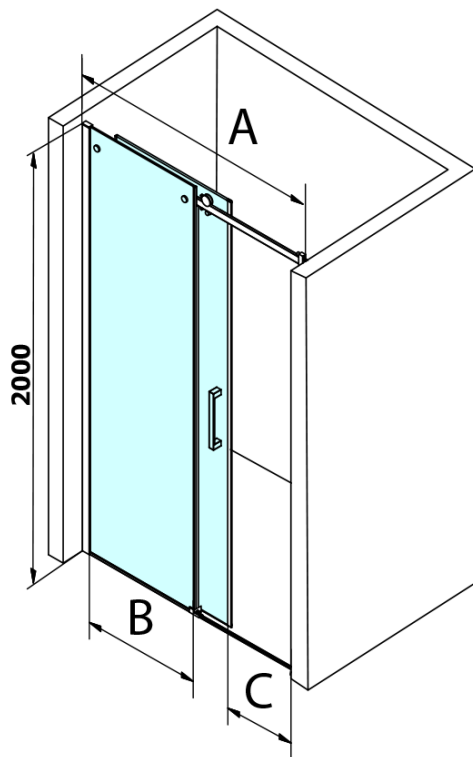

Technisches Arbeitsblatt

MODEL	A	B	C
GD4611B	1020-1110	510	420
GD4612B	1120-1210	560	470
GD4613B	1220-1310	610	520
GD4614B	1320-1410	660	570
GD4615B	1420-1510	710	620
GD4616B	1520-1610	760	670