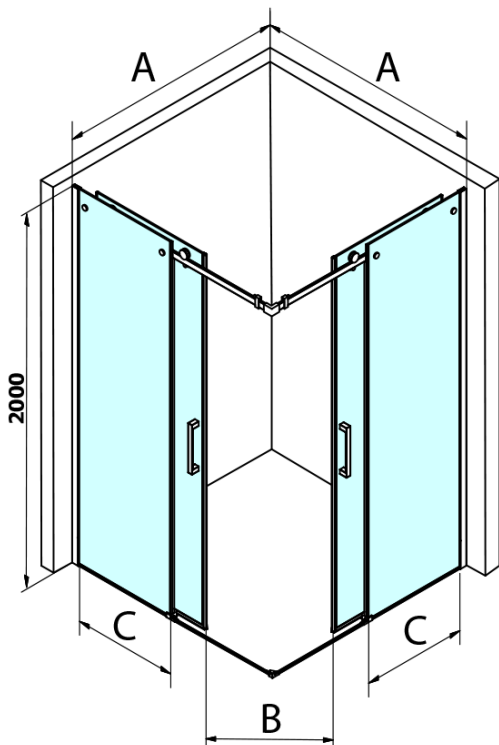

DRAGON BLACK Schiebe-Duschtür mit Eckeingang 800mm, Klarglas

Bestellcode: GD4280B

Grundinformation

Marke: Gelco
Serie: DRAGON

Größe

Breite: 800 mm
Höhe: 2000 mm

Eigenschaften

Farbenprofil: Schwarz matt
Form: Tür zum Kombinieren
Öffnungsarten: Schiebetür
Glasfarbe: Klarglas
Glasbehandlung: Coatedglas
Glasdicke: 8 mm
Eigenschaften: Rahmenloses Design
Gewicht / Stück: 38.0 kg
Verpackung: 1 Stück
Garantie: 3 Jahre

Ersatzteile

Satz 45° Magnet Dichtung für Glas 8/8mm, 2000mm (Bestellcode: NDTL04)
DRAGON Montagesatz (Bestellcode: NDGD04)

DRAGON BLACK Schiebe-Duschtür mit Eckeingang 800mm, Klarglas

Technisches Arbeitsblatt

MODEL	A	B	C
GD4280B	780-880	385	360
GD4290B	880-900	450	410
GD4210B	980-1000	530	460

DRAGON BLACK Schiebe-Duschtür mit Eckeingang 800mm, Klarglas

MODEL	A	B	C	D	E
GD4280GD4290	780-800	880-900	420	360	410
GD4280GD4210	780-800	980-1000	460	360	460
GD4280GD4211	780-800	1080-1100	500	360	510
GD4280GD4212	780-800	1180-1200	545	360	560
GD4290GD4210	880-900	980-1000	495	410	460
GD4290GD4211	880-900	1080-1100	530	410	510
GD4290GD4212	880-900	1180-1200	575	410	560
GD4210GD4211	980-1000	1080-1100	565	460	510
GD4210GD4212	980-1000	1180-1200	605	460	560
GD4211GD4212	1080-1100	1180-1200	635	510	560
GD4280BGD4290B	780-800	880-900	420	360	410
GD4280BGD4210B	780-800	980-1000	460	360	460
GD4290BGD4210B	880-900	980-1000	495	410	460