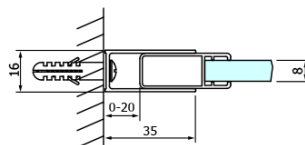

DRAGON BLACK Schiebe-Duschtür mit Eckeingang 800mm, Klarglas

Bestellcode: GD4280B

Grundinformation

Marke: Gelco
Serie: DRAGON

Größe

Breite: 800 mm
Höhe: 2000 mm

Eigenschaften

Farbenprofil: Schwarz matt
Form: Tür zum Kombinieren
Öffnungsarten: Schiebetür
Glasfarbe: Klarglas
Glasbehandlung: Coatedglas
Glasdicke: 8 mm
Eigenschaften: Rahmenloses Design
Gewicht / Stück: 38.0 kg
Verpackung: 1 Stück
Garantie: 3 Jahre

Ersatzteile

Satz 45° Magnet Dichtung für Glas 8/8mm, 2000mm (Bestellcode: NDTL04)
DRAGON Montagesatz (Bestellcode: NDGD04)

DRAGON BLACK Schiebe-Duschtür mit Eckeingang 800mm, Klarglas

Technisches Arbeitsblatt

MODEL	A	B	C
GD4280B	780-880	385	360
GD4290B	880-900	450	410
GD4210B	980-1000	530	460

DRAGON BLACK Schiebe-Duschtür mit Eckeingang 800mm, Klarglas

MODEL	A	B	C	D	E
GD4280GD4290	780-800	880-900	420	360	410
GD4280GD4210	780-800	980-1000	460	360	460
GD4280GD4211	780-800	1080-1100	500	360	510
GD4280GD4212	780-800	1180-1200	545	360	560
GD4290GD4210	880-900	980-1000	495	410	460
GD4290GD4211	880-900	1080-1100	530	410	510
GD4290GD4212	880-900	1180-1200	575	410	560
GD4210GD4211	980-1000	1080-1100	565	460	510
GD4210GD4212	980-1000	1180-1200	605	460	560
GD4211GD4212	1080-1100	1180-1200	635	510	560
GD4280BGD4290B	780-800	880-900	420	360	410
GD4280BGD4210B	780-800	980-1000	460	360	460
GD4290BGD4210B	880-900	980-1000	495	410	460