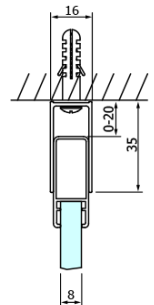

DRAGON BLACK Schiebe-Duschtür mit Eckeingang 800mm, Klarglas

Bestellcode: GD4280B

Grundinformation

Marke: Gelco
Serie: DRAGON

Größe

Breite: 800 mm
Höhe: 2000 mm

Eigenschaften

Farbenprofil: Schwarz matt
Form: Tür zum Kombinieren
Öffnungsarten: Schiebetür
Glasfarbe: Klarglas
Glasbehandlung: Coatedglas
Glasdicke: 8 mm
Eigenschaften: Rahmenloses Design
Gewicht / Stück: 38.0 kg
Verpackung: 1 Stück
Garantie: 3 Jahre

Ersatzteile

Satz 45° Magnet Dichtung für Glas 8/8mm, 2000mm (Bestellcode: NDTL04)
DRAGON Montagesatz (Bestellcode: NDGD04)

DRAGON BLACK Schiebe-Duschtür mit Eckeingang 800mm, Klarglas

Technisches Arbeitsblatt

MODEL	A	B	C
GD4280B	780-880	385	360
GD4290B	880-900	450	410
GD4210B	980-1000	530	460

DRAGON BLACK Schiebe-Duschtür mit Eckeingang 800mm, Klarglas

MODEL	A	B	C	D	E
GD4280GD4290	780-800	880-900	420	360	410
GD4280GD4210	780-800	980-1000	460	360	460
GD4280GD4211	780-800	1080-1100	500	360	510
GD4280GD4212	780-800	1180-1200	545	360	560
GD4290GD4210	880-900	980-1000	495	410	460
GD4290GD4211	880-900	1080-1100	530	410	510
GD4290GD4212	880-900	1180-1200	575	410	560
GD4210GD4211	980-1000	1080-1100	565	460	510
GD4210GD4212	980-1000	1180-1200	605	460	560
GD4211GD4212	1080-1100	1180-1200	635	510	560
GD4280BGD4290B	780-800	880-900	420	360	410
GD4280BGD4210B	780-800	980-1000	460	360	460
GD4290BGD4210B	880-900	980-1000	495	410	460