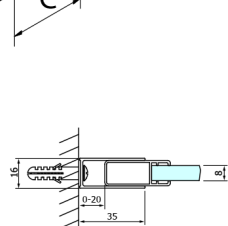

DRAGON BLACK Duschtür für Eckeingang 800 mm, Klarglas

Bestellcode: GD4280B

Größe

Breite: 800 mm

Höhe: 2000 mm

Eigenschaften

Garantie: 3 Jahre

Technisches Arbeitsblatt

MODEL	A	B	C
GD4280B	780-880	385	360
GD4290B	880-900	450	410
GD4210B	980-1000	530	460

MODEL	A	B	C	D	E
GD4280GD4290	780-800	880-900	420	360	410
GD4280GD4210	780-800	980-1000	460	360	460
GD4280GD4211	780-800	1080-1100	500	360	510
GD4280GD4212	780-800	1180-1200	545	360	560
GD4290GD4210	880-900	980-1000	495	410	460
GD4290GD4211	880-900	1080-1100	530	410	510
GD4290GD4212	880-900	1180-1200	575	410	560
GD4210GD4211	980-1000	1080-1100	565	460	510
GD4210GD4212	980-1000	1180-1200	605	460	560
GD4211GD4212	1080-1100	1180-1200	635	510	560
GD4280BGD4290B	780-800	880-900	420	360	410
GD4280BGD4210B	780-800	980-1000	460	360	460
GD4290BGD4210B	880-900	980-1000	495	410	460