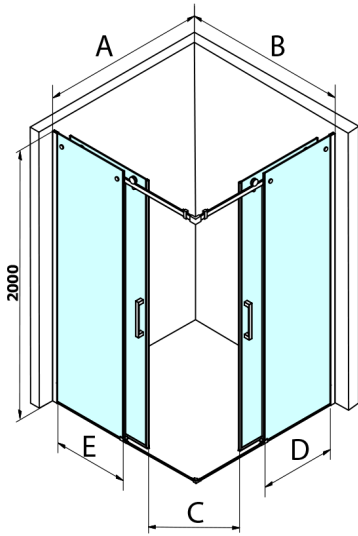

DRAGON BLACK Schiebe-Duschtür mit Eckeingang 800mm, Klarglas

Bestellcode: GD4280B

Größe

Breite: 800 mm

Höhe: 2000 mm

Eigenschaften

Garantie: 3 Jahre

Technisches Arbeitsblatt

MODEL	A	B	C
GD4280B	780-880	385	360
GD4290B	880-900	450	410
GD4210B	980-1000	530	460

MODEL	A	B	C	D	E
GD4280GD4290	780-800	880-900	420	360	410
GD4280GD4210	780-800	980-1000	460	360	460
GD4280GD4211	780-800	1080-1100	500	360	510
GD4280GD4212	780-800	1180-1200	545	360	560
GD4290GD4210	880-900	980-1000	495	410	460
GD4290GD4211	880-900	1080-1100	530	410	510
GD4290GD4212	880-900	1180-1200	575	410	560
GD4210GD4211	980-1000	1080-1100	565	460	510
GD4210GD4212	980-1000	1180-1200	605	460	560
GD4211GD4212	1080-1100	1180-1200	635	510	560
GD4280BGD4290B	780-800	880-900	420	360	410
GD4280BGD4210B	780-800	980-1000	460	360	460
GD4290BGD4210B	880-900	980-1000	495	410	460