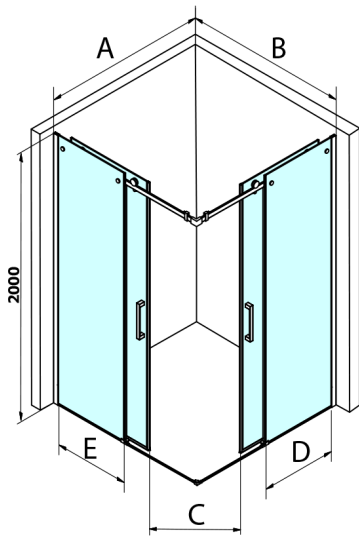

DRAGON BLACK Duschtür für Eckeingang 800 mm, Klarglas

Bestellcode: GD4280B

Größe

Breite: 800 mm

Höhe: 2000 mm

Eigenschaften

Garantie: 3 Jahre

Technisches Arbeitsblatt

MODEL	A	B	C
GD4280B	780-880	385	360
GD4290B	880-900	450	410
GD4210B	980-1000	530	460

MODEL	A	B	C	D	E
GD4280GD4290	780-800	880-900	420	360	410
GD4280GD4210	780-800	980-1000	460	360	460
GD4280GD4211	780-800	1080-1100	500	360	510
GD4280GD4212	780-800	1180-1200	545	360	560
GD4290GD4210	880-900	980-1000	495	410	460
GD4290GD4211	880-900	1080-1100	530	410	510
GD4290GD4212	880-900	1180-1200	575	410	560
GD4210GD4211	980-1000	1080-1100	565	460	510
GD4210GD4212	980-1000	1180-1200	605	460	560
GD4211GD4212	1080-1100	1180-1200	635	510	560
GD4280BGD4290B	780-800	880-900	420	360	410
GD4280BGD4210B	780-800	980-1000	460	360	460
GD4290BGD4210B	880-900	980-1000	495	410	460