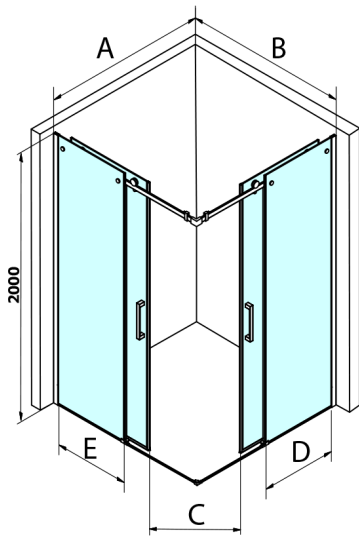

DRAGON BLACK Schiebe-Duschtür mit Eckeingang 800mm, Klarglas

Bestellcode: GD4280B

Größe

Breite: 800 mm

Höhe: 2000 mm

Eigenschaften

Garantie: 3 Jahre

Technisches Arbeitsblatt

MODEL	A	B	C	D	E
GD4280GD4290	780-800	880-900	420	360	410
GD4280GD4210	780-800	980-1000	460	360	460
GD4280GD4211	780-800	1080-1100	500	360	510
GD4280GD4212	780-800	1180-1200	545	360	560
GD4290GD4210	880-900	980-1000	495	410	460
GD4290GD4211	880-900	1080-1100	530	410	510
GD4290GD4212	880-900	1180-1200	575	410	560
GD4210GD4211	980-1000	1080-1100	565	460	510
GD4210GD4212	980-1000	1180-1200	605	460	560
GD4211GD4212	1080-1100	1180-1200	635	510	560
GD4280BGD4290B	780-800	880-900	420	360	410
GD4280BGD4210B	780-800	980-1000	460	360	460
GD4290BGD4210B	880-900	980-1000	495	410	460