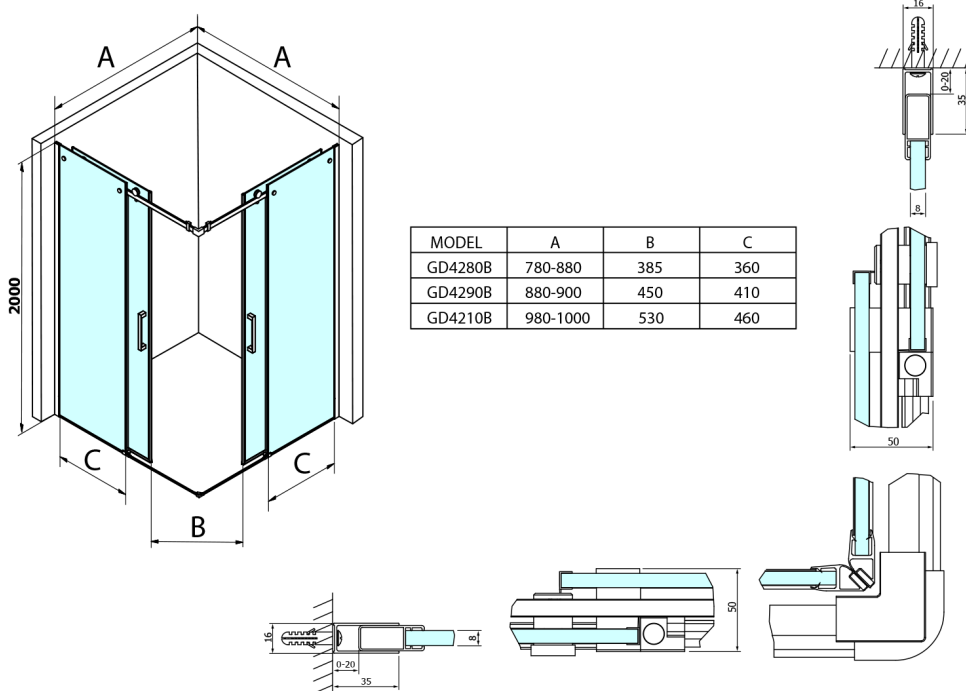

DRAGON BLACK Schiebe-Duschtür mit Eckeingang 800mm, Klarglas

Bestellcode: GD4280B

Größe

Breite: 800 mm

Höhe: 2000 mm

Eigenschaften

Garantie: 3 Jahre

Technisches Arbeitsblatt

MODEL	A	B	C	D	E
GD4280GD4290	780-800	880-900	420	360	410
GD4280GD4210	780-800	980-1000	460	360	460
GD4280GD4211	780-800	1080-1100	500	360	510
GD4280GD4212	780-800	1180-1200	545	360	560
GD4290GD4210	880-900	980-1000	495	410	460
GD4290GD4211	880-900	1080-1100	530	410	510
GD4290GD4212	880-900	1180-1200	575	410	560
GD4210GD4211	980-1000	1080-1100	565	460	510
GD4210GD4212	980-1000	1180-1200	605	460	560
GD4211GD4212	1080-1100	1180-1200	635	510	560
GD4280BGD4290B	780-800	880-900	420	360	410
GD4280BGD4210B	780-800	980-1000	460	360	460
GD4290BGD4210B	880-900	980-1000	495	410	460