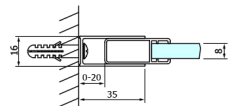

DRAGON BLACK Schiebe-Duschtür mit Eckeingang 800mm, Klarglas

Bestellcode: GD4280B

Größe

Breite: 800 mm

Höhe: 2000 mm

Eigenschaften

Garantie: 3 Jahre

Technisches Arbeitsblatt

MODEL	A	B	C
GD4280B	780-880	385	360
GD4290B	880-900	450	410
GD4210B	980-1000	530	460

MODEL	A	B	C	D	E
GD4280GD4290	780-800	880-900	420	360	410
GD4280GD4210	780-800	980-1000	460	360	460
GD4280GD4211	780-800	1080-1100	500	360	510
GD4280GD4212	780-800	1180-1200	545	360	560
GD4290GD4210	880-900	980-1000	495	410	460
GD4290GD4211	880-900	1080-1100	530	410	510
GD4290GD4212	880-900	1180-1200	575	410	560
GD4210GD4211	980-1000	1080-1100	565	460	510
GD4210GD4212	980-1000	1180-1200	605	460	560
GD4211GD4212	1080-1100	1180-1200	635	510	560
GD4280BGD4290B	780-800	880-900	420	360	410
GD4280BGD4210B	780-800	980-1000	460	360	460
GD4290BGD4210B	880-900	980-1000	495	410	460