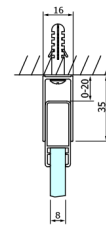

DRAGON BLACK Duschtür für Eckeingang 800 mm, Klarglas

Bestellcode: GD4280B

Größe

Breite: 800 mm

Höhe: 2000 mm

Eigenschaften

Garantie: 3 Jahre

Technisches Arbeitsblatt

MODEL	A	B	C
GD4280B	780-880	385	360
GD4290B	880-900	450	410
GD4210B	980-1000	530	460

MODEL	A	B	C	D	E
GD4280GD4290	780-800	880-900	420	360	410
GD4280GD4210	780-800	980-1000	460	360	460
GD4280GD4211	780-800	1080-1100	500	360	510
GD4280GD4212	780-800	1180-1200	545	360	560
GD4290GD4210	880-900	980-1000	495	410	460
GD4290GD4211	880-900	1080-1100	530	410	510
GD4290GD4212	880-900	1180-1200	575	410	560
GD4210GD4211	980-1000	1080-1100	565	460	510
GD4210GD4212	980-1000	1180-1200	605	460	560
GD4211GD4212	1080-1100	1180-1200	635	510	560
GD4280BGD4290B	780-800	880-900	420	360	410
GD4280BGD4210B	780-800	980-1000	460	360	460
GD4290BGD4210B	880-900	980-1000	495	410	460