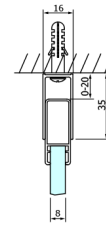

DRAGON BLACK Schiebe-Duschtür mit Eckeingang 800mm, Klarglas

Bestellcode: GD4280B

Größe

Breite: 800 mm

Höhe: 2000 mm

Eigenschaften

Garantie: 3 Jahre

Technisches Arbeitsblatt

MODEL	A	B	C
GD4280B	780-880	385	360
GD4290B	880-900	450	410
GD4210B	980-1000	530	460

MODEL	A	B	C	D	E
GD4280GD4290	780-800	880-900	420	360	410
GD4280GD4210	780-800	980-1000	460	360	460
GD4280GD4211	780-800	1080-1100	500	360	510
GD4280GD4212	780-800	1180-1200	545	360	560
GD4290GD4210	880-900	980-1000	495	410	460
GD4290GD4211	880-900	1080-1100	530	410	510
GD4290GD4212	880-900	1180-1200	575	410	560
GD4210GD4211	980-1000	1080-1100	565	460	510
GD4210GD4212	980-1000	1180-1200	605	460	560
GD4211GD4212	1080-1100	1180-1200	635	510	560
GD4280BGD4290B	780-800	880-900	420	360	410
GD4280BGD4210B	780-800	980-1000	460	360	460
GD4290BGD4210B	880-900	980-1000	495	410	460