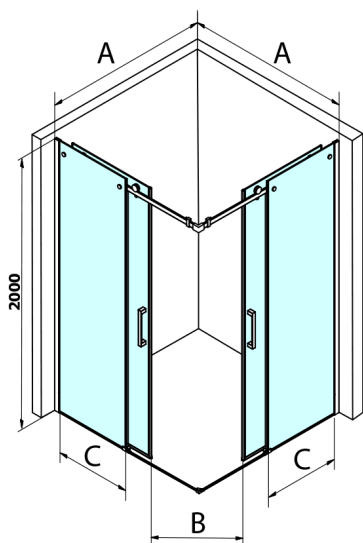

DRAGON BLACK Duschtür für Eckeingang 800 mm, Klarglas

Bestellcode: GD4280B

Größe

Breite: 800 mm

Höhe: 2000 mm

Eigenschaften

Garantie: 3 Jahre

Technisches Arbeitsblatt

MODEL	A	B	C
GD4280B	780-880	385	360
GD4290B	880-900	450	410
GD4210B	980-1000	530	460

MODEL	A	B	C	D	E
GD4280GD4290	780-800	880-900	420	360	410
GD4280GD4210	780-800	980-1000	460	360	460
GD4280GD4211	780-800	1080-1100	500	360	510
GD4280GD4212	780-800	1180-1200	545	360	560
GD4290GD4210	880-900	980-1000	495	410	460
GD4290GD4211	880-900	1080-1100	530	410	510
GD4290GD4212	880-900	1180-1200	575	410	560
GD4210GD4211	980-1000	1080-1100	565	460	510
GD4210GD4212	980-1000	1180-1200	605	460	560
GD4211GD4212	1080-1100	1180-1200	635	510	560
GD4280BGD4290B	780-800	880-900	420	360	410
GD4280BGD4210B	780-800	980-1000	460	360	460
GD4290BGD4210B	880-900	980-1000	495	410	460