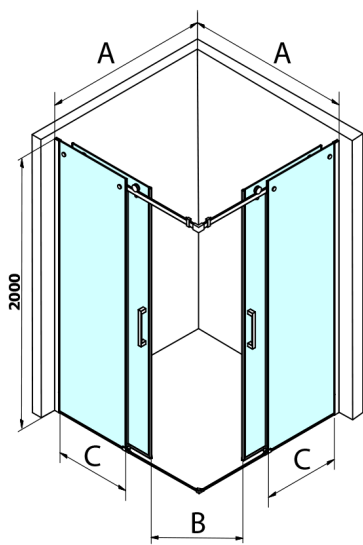

DRAGON BLACK Schiebe-Duschtür mit Eckeingang 800mm, Klarglas

Bestellcode: GD4280B

Größe

Breite: 800 mm

Höhe: 2000 mm

Eigenschaften

Garantie: 3 Jahre

Technisches Arbeitsblatt

MODEL	A	B	C
GD4280B	780-880	385	360
GD4290B	880-900	450	410
GD4210B	980-1000	530	460

MODEL	A	B	C	D	E
GD4280GD4290	780-800	880-900	420	360	410
GD4280GD4210	780-800	980-1000	460	360	460
GD4280GD4211	780-800	1080-1100	500	360	510
GD4280GD4212	780-800	1180-1200	545	360	560
GD4290GD4210	880-900	980-1000	495	410	460
GD4290GD4211	880-900	1080-1100	530	410	510
GD4290GD4212	880-900	1180-1200	575	410	560
GD4210GD4211	980-1000	1080-1100	565	460	510
GD4210GD4212	980-1000	1180-1200	605	460	560
GD4211GD4212	1080-1100	1180-1200	635	510	560
GD4280BGD4290B	780-800	880-900	420	360	410
GD4280BGD4210B	780-800	980-1000	460	360	460
GD4290BGD4210B	880-900	980-1000	495	410	460