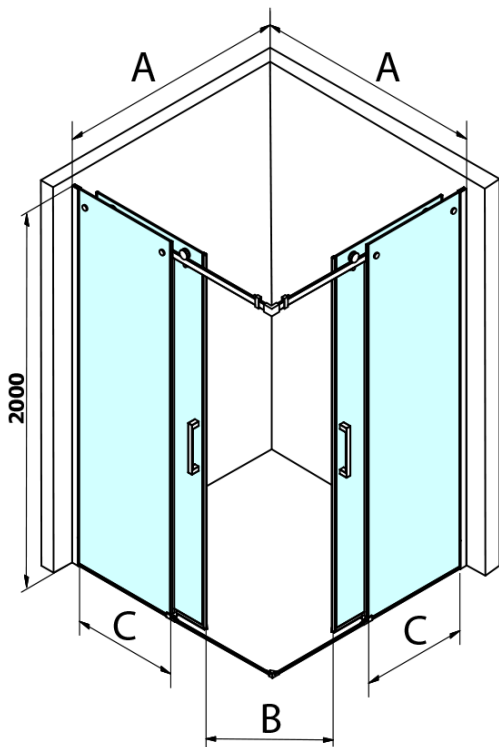

DRAGON BLACK Duschtür für Eckeingang 1000 mm, Klarglas

Bestellcode: GD4210B

Grundinformation

Marke: Gelco
Serie: DRAGON

Größe

Breite: 1000 mm
Höhe: 2000 mm

Eigenschaften

Farbenprofil: Schwarz matt
Form: Tür zum Kombinieren
Öffnungsarten: Schiebetür
Glasfarbe: Klarglas
Glasbehandlung: Coatedglas
Glasdicke: 8 mm
Eigenschaften: Rahmenloses Design
Gewicht / Stück: 46.0 kg
Verpackung: 1 Stück
Garantie: 3 Jahre

Ersatzteile

DRAGON Montagesatz (Bestellcode: NDGD04)

DRAGON BLACK Duschtür für Eckeingang 1000 mm, Klarglas

Technisches Arbeitsblatt

MODEL	A	B	C
GD4280B	780-880	385	360
GD4290B	880-900	450	410
GD4210B	980-1000	530	460

**DRAGON BLACK Duschtür für Eckeingang 1000 mm,
Klarglas**

MODEL	A	B	C	D	E
GD4280GD4290	780-800	880-900	420	360	410
GD4280GD4210	780-800	980-1000	460	360	460
GD4280GD4211	780-800	1080-1100	500	360	510
GD4280GD4212	780-800	1180-1200	545	360	560
GD4290GD4210	880-900	980-1000	495	410	460
GD4290GD4211	880-900	1080-1100	530	410	510
GD4290GD4212	880-900	1180-1200	575	410	560
GD4210GD4211	980-1000	1080-1100	565	460	510
GD4210GD4212	980-1000	1180-1200	605	460	560
GD4211GD4212	1080-1100	1180-1200	635	510	560
GD4280BGD4290B	780-800	880-900	420	360	410
GD4280BGD4210B	780-800	980-1000	460	360	460
GD4290BGD4210B	880-900	980-1000	495	410	460