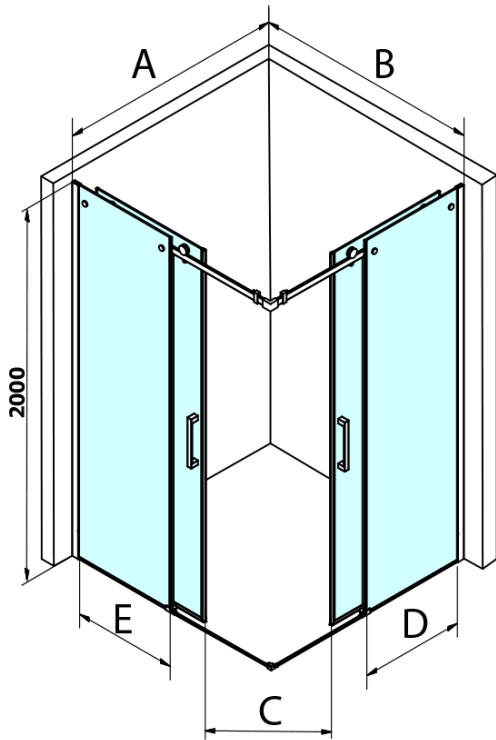

DRAGON BLACK Duschtür für Eckeingang 1000 mm, Klarglas

Bestellcode: GD4210B

Grundinformation

Marke: Gelco
Serie: DRAGON

Größe

Breite: 1000 mm
Höhe: 2000 mm

Eigenschaften

Farbenprofil: Schwarz matt
Form: Tür zum Kombinieren
Öffnungsarten: Schiebetür
Glasfarbe: Klarglas
Glasbehandlung: Coatedglas
Glasdicke: 8 mm
Eigenschaften: Rahmenloses Design
Gewicht / Stück: 46.0 kg
Verpackung: 1 Stück
Garantie: 3 Jahre

Ersatzteile

DRAGON Montagesatz (Bestellcode: NDGD04)

DRAGON BLACK Duschtür für Eckeingang 1000 mm, Klarglas

Technisches Arbeitsblatt

MODEL	A	B	C
GD4280B	780-880	385	360
GD4290B	880-900	450	410
GD4210B	980-1000	530	460

**DRAGON BLACK Duschtür für Eckeingang 1000 mm,
Klarglas**

MODEL	A	B	C	D	E
GD4280GD4290	780-800	880-900	420	360	410
GD4280GD4210	780-800	980-1000	460	360	460
GD4280GD4211	780-800	1080-1100	500	360	510
GD4280GD4212	780-800	1180-1200	545	360	560
GD4290GD4210	880-900	980-1000	495	410	460
GD4290GD4211	880-900	1080-1100	530	410	510
GD4290GD4212	880-900	1180-1200	575	410	560
GD4210GD4211	980-1000	1080-1100	565	460	510
GD4210GD4212	980-1000	1180-1200	605	460	560
GD4211GD4212	1080-1100	1180-1200	635	510	560
GD4280BGD4290B	780-800	880-900	420	360	410
GD4280BGD4210B	780-800	980-1000	460	360	460
GD4290BGD4210B	880-900	980-1000	495	410	460