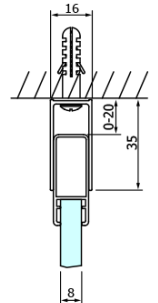

DRAGON BLACK Duschtür für Eckeingang 1000 mm, Klarglas

Bestellcode: GD4210B

Grundinformation

Marke: Gelco
Serie: DRAGON

Größe

Breite: 1000 mm
Höhe: 2000 mm

Eigenschaften

Farbenprofil: Schwarz matt
Form: Tür zum Kombinieren
Öffnungsarten: Schiebetür
Glasfarbe: Klarglas
Glasbehandlung: Coatedglas
Glasdicke: 8 mm
Eigenschaften: Rahmenloses Design
Gewicht / Stück: 46.0 kg
Verpackung: 1 Stück
Garantie: 3 Jahre

Ersatzteile

DRAGON Montagesatz (Bestellcode: NDGD04)

DRAGON BLACK Duschtür für Eckeingang 1000 mm, Klarglas

Technisches Arbeitsblatt

MODEL	A	B	C
GD4280B	780-880	385	360
GD4290B	880-900	450	410
GD4210B	980-1000	530	460

**DRAGON BLACK Duschtür für Eckeingang 1000 mm,
Klarglas**

MODEL	A	B	C	D	E
GD4280GD4290	780-800	880-900	420	360	410
GD4280GD4210	780-800	980-1000	460	360	460
GD4280GD4211	780-800	1080-1100	500	360	510
GD4280GD4212	780-800	1180-1200	545	360	560
GD4290GD4210	880-900	980-1000	495	410	460
GD4290GD4211	880-900	1080-1100	530	410	510
GD4290GD4212	880-900	1180-1200	575	410	560
GD4210GD4211	980-1000	1080-1100	565	460	510
GD4210GD4212	980-1000	1180-1200	605	460	560
GD4211GD4212	1080-1100	1180-1200	635	510	560
GD4280BGD4290B	780-800	880-900	420	360	410
GD4280BGD4210B	780-800	980-1000	460	360	460
GD4290BGD4210B	880-900	980-1000	495	410	460