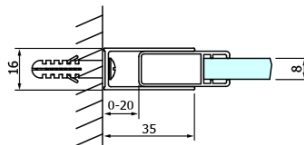

DRAGON BLACK Duschtür für Eckeingang 1000 mm, Klarglas

Bestellcode: GD4210B

Grundinformation

Marke: Gelco
Serie: DRAGON

Größe

Breite: 1000 mm
Höhe: 2000 mm

Eigenschaften

Farbenprofil: Schwarz matt
Form: Tür zum Kombinieren
Öffnungsarten: Schiebetür
Glasfarbe: Klarglas
Glasbehandlung: Coatedglas
Glasdicke: 8 mm
Eigenschaften: Rahmenloses Design
Gewicht / Stück: 46.0 kg
Verpackung: 1 Stück
Garantie: 3 Jahre

Ersatzteile

DRAGON Montagesatz (Bestellcode: NDGD04)

DRAGON BLACK Duschtür für Eckeingang 1000 mm, Klarglas

Technisches Arbeitsblatt

MODEL	A	B	C
GD4280B	780-880	385	360
GD4290B	880-900	450	410
GD4210B	980-1000	530	460

**DRAGON BLACK Duschtür für Eckeingang 1000 mm,
Klarglas**

MODEL	A	B	C	D	E
GD4280GD4290	780-800	880-900	420	360	410
GD4280GD4210	780-800	980-1000	460	360	460
GD4280GD4211	780-800	1080-1100	500	360	510
GD4280GD4212	780-800	1180-1200	545	360	560
GD4290GD4210	880-900	980-1000	495	410	460
GD4290GD4211	880-900	1080-1100	530	410	510
GD4290GD4212	880-900	1180-1200	575	410	560
GD4210GD4211	980-1000	1080-1100	565	460	510
GD4210GD4212	980-1000	1180-1200	605	460	560
GD4211GD4212	1080-1100	1180-1200	635	510	560
GD4280BGD4290B	780-800	880-900	420	360	410
GD4280BGD4210B	780-800	980-1000	460	360	460
GD4290BGD4210B	880-900	980-1000	495	410	460