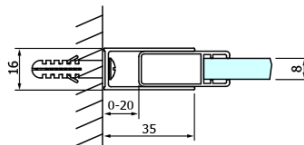

DRAGON BLACK Schiebe-Duschtür mit Eckeingang 1000mm, Klarglas

Bestellcode: GD4210B

Grundinformation

Marke: Gelco
Serie: DRAGON

Größe

Breite: 1000 mm
Höhe: 2000 mm

Eigenschaften

Farbenprofil: Schwarz matt
Form: Tür zum Kombinieren
Öffnungsarten: Schiebetür
Glasfarbe: Klarglas
Glasbehandlung: Coatedglas
Glasdicke: 8 mm
Eigenschaften: Rahmenloses Design
Gewicht / Stück: 46.0 kg
Verpackung: 1 Stück
Garantie: 3 Jahre

Ersatzteile

Satz 45° Magnet Dichtung für Glas 8/8mm, 2000mm (Bestellcode: NDTL04)
DRAGON Montagesatz (Bestellcode: NDGD04)

DRAGON BLACK Schiebe-Duschtür mit Eckeingang 1000mm, Klarglas

Technisches Arbeitsblatt

MODEL	A	B	C
GD4280B	780-880	385	360
GD4290B	880-900	450	410
GD4210B	980-1000	530	460

DRAGON BLACK Schiebe-Duschtür mit Eckeingang 1000mm, Klarglas

MODEL	A	B	C	D	E
GD4280GD4290	780-800	880-900	420	360	410
GD4280GD4210	780-800	980-1000	460	360	460
GD4280GD4211	780-800	1080-1100	500	360	510
GD4280GD4212	780-800	1180-1200	545	360	560
GD4290GD4210	880-900	980-1000	495	410	460
GD4290GD4211	880-900	1080-1100	530	410	510
GD4290GD4212	880-900	1180-1200	575	410	560
GD4210GD4211	980-1000	1080-1100	565	460	510
GD4210GD4212	980-1000	1180-1200	605	460	560
GD4211GD4212	1080-1100	1180-1200	635	510	560
GD4280BGD4290B	780-800	880-900	420	360	410
GD4280BGD4210B	780-800	980-1000	460	360	460
GD4290BGD4210B	880-900	980-1000	495	410	460