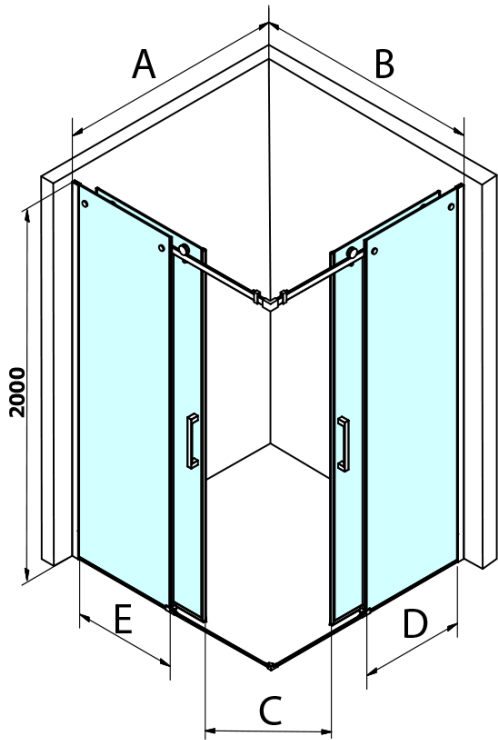

DRAGON BLACK Schiebe-Duschtür mit Eckeingang 1000mm, Klarglas

Bestellcode: GD4210B

Grundinformation

Marke: Gelco
Serie: DRAGON

Größe

Breite: 1000 mm
Höhe: 2000 mm

Eigenschaften

Farbenprofil: Schwarz matt
Form: Tür zum Kombinieren
Öffnungsarten: Schiebetür
Glasfarbe: Klarglas
Glasbehandlung: Coatedglas
Glasdicke: 8 mm
Eigenschaften: Rahmenloses Design
Gewicht / Stück: 46.0 kg
Verpackung: 1 Stück
Garantie: 3 Jahre

Ersatzteile

Satz 45° Magnet Dichtung für Glas 8/8mm, 2000mm (Bestellcode: NDTL04)
DRAGON Montagesatz (Bestellcode: NDGD04)

DRAGON BLACK Schiebe-Duschtür mit Eckeingang 1000mm, Klarglas

Technisches Arbeitsblatt

MODEL	A	B	C
GD4280B	780-880	385	360
GD4290B	880-900	450	410
GD4210B	980-1000	530	460

DRAGON BLACK Schiebe-Duschtür mit Eckeingang 1000mm, Klarglas

MODEL	A	B	C	D	E
GD4280GD4290	780-800	880-900	420	360	410
GD4280GD4210	780-800	980-1000	460	360	460
GD4280GD4211	780-800	1080-1100	500	360	510
GD4280GD4212	780-800	1180-1200	545	360	560
GD4290GD4210	880-900	980-1000	495	410	460
GD4290GD4211	880-900	1080-1100	530	410	510
GD4290GD4212	880-900	1180-1200	575	410	560
GD4210GD4211	980-1000	1080-1100	565	460	510
GD4210GD4212	980-1000	1180-1200	605	460	560
GD4211GD4212	1080-1100	1180-1200	635	510	560
GD4280BGD4290B	780-800	880-900	420	360	410
GD4280BGD4210B	780-800	980-1000	460	360	460
GD4290BGD4210B	880-900	980-1000	495	410	460