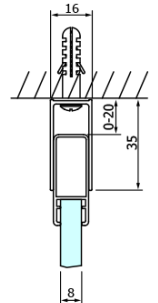

DRAGON BLACK Schiebe-Duschtür mit Eckeingang 1000mm, Klarglas

Bestellcode: GD4210B

Grundinformation

Marke: Gelco
Serie: DRAGON

Größe

Breite: 1000 mm
Höhe: 2000 mm

Eigenschaften

Farbenprofil: Schwarz matt
Form: Tür zum Kombinieren
Öffnungsarten: Schiebetür
Glasfarbe: Klarglas
Glasbehandlung: Coatedglas
Glasdicke: 8 mm
Eigenschaften: Rahmenloses Design
Gewicht / Stück: 46.0 kg
Verpackung: 1 Stück
Garantie: 3 Jahre

Ersatzteile

Satz 45° Magnet Dichtung für Glas 8/8mm, 2000mm (Bestellcode: NDTL04)
DRAGON Montagesatz (Bestellcode: NDGD04)

DRAGON BLACK Schiebe-Duschtür mit Eckeingang 1000mm, Klarglas

Technisches Arbeitsblatt

MODEL	A	B	C
GD4280B	780-880	385	360
GD4290B	880-900	450	410
GD4210B	980-1000	530	460

DRAGON BLACK Schiebe-Duschtür mit Eckeingang 1000mm, Klarglas

MODEL	A	B	C	D	E
GD4280GD4290	780-800	880-900	420	360	410
GD4280GD4210	780-800	980-1000	460	360	460
GD4280GD4211	780-800	1080-1100	500	360	510
GD4280GD4212	780-800	1180-1200	545	360	560
GD4290GD4210	880-900	980-1000	495	410	460
GD4290GD4211	880-900	1080-1100	530	410	510
GD4290GD4212	880-900	1180-1200	575	410	560
GD4210GD4211	980-1000	1080-1100	565	460	510
GD4210GD4212	980-1000	1180-1200	605	460	560
GD4211GD4212	1080-1100	1180-1200	635	510	560
GD4280BGD4290B	780-800	880-900	420	360	410
GD4280BGD4210B	780-800	980-1000	460	360	460
GD4290BGD4210B	880-900	980-1000	495	410	460