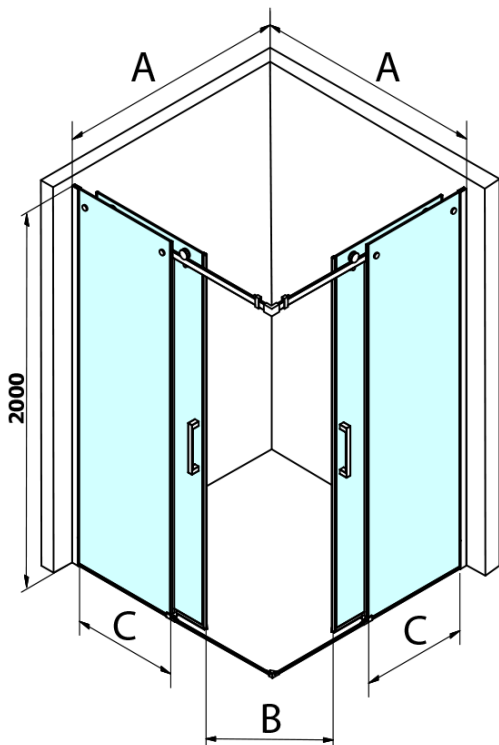

DRAGON BLACK Schiebe-Duschtür mit Eckeingang 1000mm, Klarglas

Bestellcode: GD4210B

Grundinformation

Marke: Gelco
Serie: DRAGON

Größe

Breite: 1000 mm
Höhe: 2000 mm

Eigenschaften

Farbenprofil: Schwarz matt
Form: Tür zum Kombinieren
Öffnungsarten: Schiebetür
Glasfarbe: Klarglas
Glasbehandlung: Coatedglas
Glasdicke: 8 mm
Eigenschaften: Rahmenloses Design
Gewicht / Stück: 46.0 kg
Verpackung: 1 Stück
Garantie: 3 Jahre

Ersatzteile

Satz 45° Magnet Dichtung für Glas 8/8mm, 2000mm (Bestellcode: NDTL04)
DRAGON Montagesatz (Bestellcode: NDGD04)

DRAGON BLACK Schiebe-Duschtür mit Eckeingang 1000mm, Klarglas

Technisches Arbeitsblatt

MODEL	A	B	C
GD4280B	780-880	385	360
GD4290B	880-900	450	410
GD4210B	980-1000	530	460

DRAGON BLACK Schiebe-Duschtür mit Eckeingang 1000mm, Klarglas

MODEL	A	B	C	D	E
GD4280GD4290	780-800	880-900	420	360	410
GD4280GD4210	780-800	980-1000	460	360	460
GD4280GD4211	780-800	1080-1100	500	360	510
GD4280GD4212	780-800	1180-1200	545	360	560
GD4290GD4210	880-900	980-1000	495	410	460
GD4290GD4211	880-900	1080-1100	530	410	510
GD4290GD4212	880-900	1180-1200	575	410	560
GD4210GD4211	980-1000	1080-1100	565	460	510
GD4210GD4212	980-1000	1180-1200	605	460	560
GD4211GD4212	1080-1100	1180-1200	635	510	560
GD4280BGD4290B	780-800	880-900	420	360	410
GD4280BGD4210B	780-800	980-1000	460	360	460
GD4290BGD4210B	880-900	980-1000	495	410	460