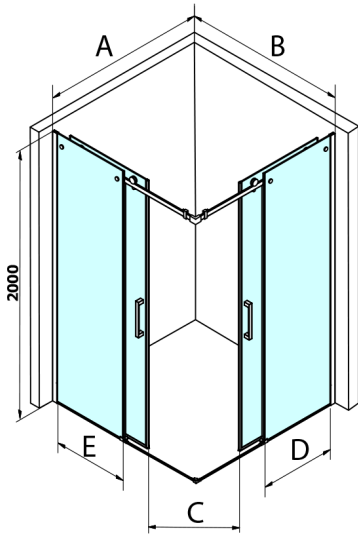

DRAGON BLACK Schiebe-Duschtür mit Eckeingang 1000mm, Klarglas

Bestellcode: GD4210B

Größe

Breite: 1000 mm

Höhe: 2000 mm

Eigenschaften

Garantie: 3 Jahre

Technisches Arbeitsblatt

MODEL	A	B	C
GD4280B	780-880	385	360
GD4290B	880-900	450	410
GD4210B	980-1000	530	460

MODEL	A	B	C	D	E
GD4280GD4290	780-800	880-900	420	360	410
GD4280GD4210	780-800	980-1000	460	360	460
GD4280GD4211	780-800	1080-1100	500	360	510
GD4280GD4212	780-800	1180-1200	545	360	560
GD4290GD4210	880-900	980-1000	495	410	460
GD4290GD4211	880-900	1080-1100	530	410	510
GD4290GD4212	880-900	1180-1200	575	410	560
GD4210GD4211	980-1000	1080-1100	565	460	510
GD4210GD4212	980-1000	1180-1200	605	460	560
GD4211GD4212	1080-1100	1180-1200	635	510	560
GD4280BGD4290B	780-800	880-900	420	360	410
GD4280BGD4210B	780-800	980-1000	460	360	460
GD4290BGD4210B	880-900	980-1000	495	410	460