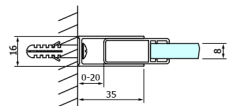

DRAGON BLACK Schiebe-Duschtür mit Eckeingang 1000mm, Klarglas

Bestellcode: GD4210B

Größe

Breite: 1000 mm

Höhe: 2000 mm

Eigenschaften

Garantie: 3 Jahre

Technisches Arbeitsblatt

MODEL	A	B	C
GD4280B	780-880	385	360
GD4290B	880-900	450	410
GD4210B	980-1000	530	460

MODEL	A	B	C	D	E
GD4280GD4290	780-800	880-900	420	360	410
GD4280GD4210	780-800	980-1000	460	360	460
GD4280GD4211	780-800	1080-1100	500	360	510
GD4280GD4212	780-800	1180-1200	545	360	560
GD4290GD4210	880-900	980-1000	495	410	460
GD4290GD4211	880-900	1080-1100	530	410	510
GD4290GD4212	880-900	1180-1200	575	410	560
GD4210GD4211	980-1000	1080-1100	565	460	510
GD4210GD4212	980-1000	1180-1200	605	460	560
GD4211GD4212	1080-1100	1180-1200	635	510	560
GD4280BGD4290B	780-800	880-900	420	360	410
GD4280BGD4210B	780-800	980-1000	460	360	460
GD4290BGD4210B	880-900	980-1000	495	410	460