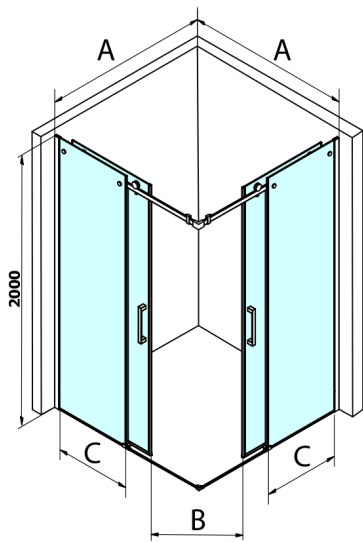

DRAGON BLACK Schiebe-Duschtür mit Eckeingang 1000mm, Klarglas

Bestellcode: GD4210B

Größe

Breite: 1000 mm

Höhe: 2000 mm

Eigenschaften

Garantie: 3 Jahre

Technisches Arbeitsblatt

MODEL	A	B	C
GD4280B	780-880	385	360
GD4290B	880-900	450	410
GD4210B	980-1000	530	460

MODEL	A	B	C	D	E
GD4280GD4290	780-800	880-900	420	360	410
GD4280GD4210	780-800	980-1000	460	360	460
GD4280GD4211	780-800	1080-1100	500	360	510
GD4280GD4212	780-800	1180-1200	545	360	560
GD4290GD4210	880-900	980-1000	495	410	460
GD4290GD4211	880-900	1080-1100	530	410	510
GD4290GD4212	880-900	1180-1200	575	410	560
GD4210GD4211	980-1000	1080-1100	565	460	510
GD4210GD4212	980-1000	1180-1200	605	460	560
GD4211GD4212	1080-1100	1180-1200	635	510	560
GD4280BGD4290B	780-800	880-900	420	360	410
GD4280BGD4210B	780-800	980-1000	460	360	460
GD4290BGD4210B	880-900	980-1000	495	410	460