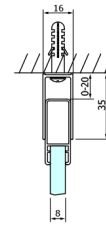

DRAGON BLACK Schiebe-Duschtür mit Eckeingang 1000mm, Klarglas

Bestellcode: GD4210B

Größe

Breite: 1000 mm

Höhe: 2000 mm

Eigenschaften

Garantie: 3 Jahre

Technisches Arbeitsblatt

MODEL	A	B	C
GD4280B	780-880	385	360
GD4290B	880-900	450	410
GD4210B	980-1000	530	460

MODEL	A	B	C	D	E
GD4280GD4290	780-800	880-900	420	360	410
GD4280GD4210	780-800	980-1000	460	360	460
GD4280GD4211	780-800	1080-1100	500	360	510
GD4280GD4212	780-800	1180-1200	545	360	560
GD4290GD4210	880-900	980-1000	495	410	460
GD4290GD4211	880-900	1080-1100	530	410	510
GD4290GD4212	880-900	1180-1200	575	410	560
GD4210GD4211	980-1000	1080-1100	565	460	510
GD4210GD4212	980-1000	1180-1200	605	460	560
GD4211GD4212	1080-1100	1180-1200	635	510	560
GD4280BGD4290B	780-800	880-900	420	360	410
GD4280BGD4210B	780-800	980-1000	460	360	460
GD4290BGD4210B	880-900	980-1000	495	410	460