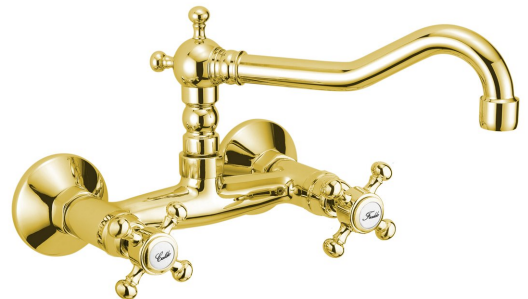

Bestellcode: 3365

Grundinformation

Marke: Sapho
Serie: ANTEA

Eigenschaften

Farbe: Gold
Material: Messing
Form: Retro
Installation: Wand 150 mm
Steuerungsart: Griffarmaturen
Ausstattung: Drehbarer Wasserauslauf
Gewicht / Stück: 1.23 kg
Verpackung: 1 Stück
Garantie: 6 Jahre

Ersatzteile

Keramik-Oberteil 1/2", 8/24, rechts, Antea (Bestellcode: VIT004)

ANTEA Bezeichnung von Kaltwasser, CZ (Bestellcode: NDANTEA-STUDENÁ)

ANTEA Bezeichnung von Warmwasser und von Kaltwasser, Paar, EN (Hot+Cold) (Bestellcode: NDANTEA-HOT+COLD)

ANTEA Bezeichnung von Warmwasser, CZ (Bestellcode: NDANTEA-TEPLÁ)

ANTEA Bezeichnung von Warmwasser und von Kaltwasser, Paar, IT (Caldo/Freddo) (Bestellcode: NDANTEA-CALDO+FREDDO)

Keramik-Oberteil 1/2", 8/20, rechts, Axia, Airtech, Epoca, Antea (Bestellcode: VIT003)

S-Anschluss 1/2" x 3/4" Paar (Bestellcode: ET654)

Technisches Arbeitsblatt