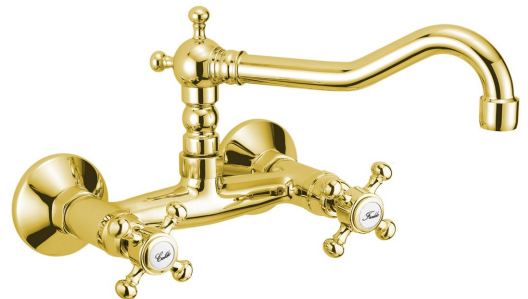

**Bestellcode:** 3365

## Grundinformation

**Marke:** Sapho  
**Serie:** ANTEA

## Eigenschaften

**Farbe:** Gold  
**Material:** Messing  
**Form:** Retro  
**Installation:** Wand 150 mm  
**Steuerungsart:** Griffarmaturen  
**Ausstattung:** Drehbarer Wasserauslauf  
**Gewicht / Stück:** 1.23 kg  
**Verpackung:** 1 Stück  
**Garantie:** 6 Jahre

## Ersatzteile

Keramik-Oberteil 1/2", 8/24, rechts, Antea (Bestellcode: VIT004)

ANTEA Bezeichnung von Warmwasser und von Kaltwasser, Paar, EN (Hot+Cold) (Bestellcode: NDANTEA-HOT+COLD)

ANTEA Bezeichnung von Warmwasser und von Kaltwasser, Paar, IT (Caldo/Freddo) (Bestellcode: NDANTEA-CALDO+FREDDO)