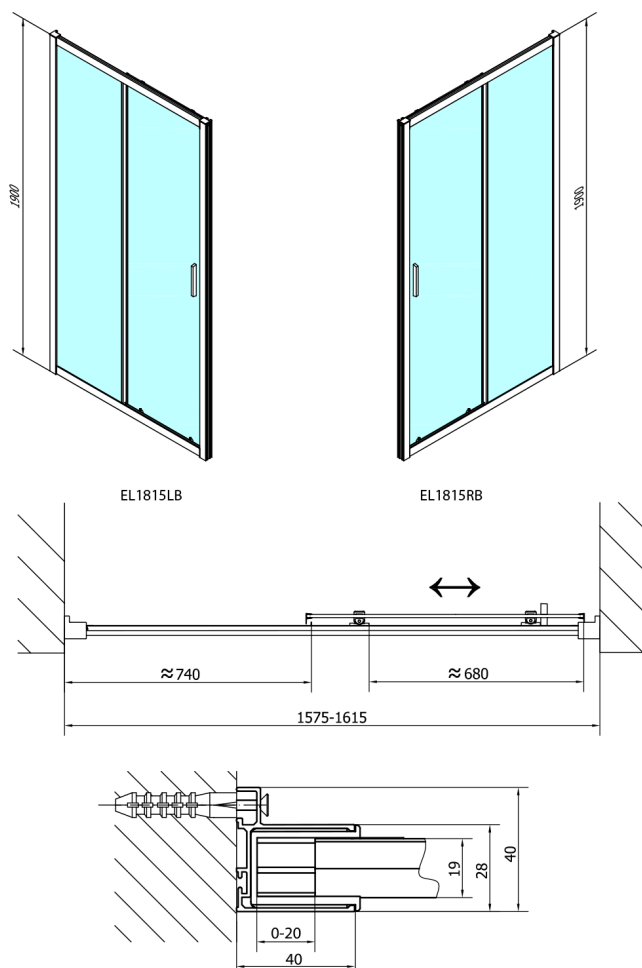

EASY BLACK Duschtür 1600mm, Klarglas

Bestellcode: EL1815B

Größe

Breite: 1600 mm

Höhe: 1900 mm

Eigenschaften

Garantie: 2 Jahre

Technisches Arbeitsblatt

	B
EL1815B-EL3115B	680-700
EL1815B-EL3215B	780-800
EL1815B-EL3315B	880-900
EL1815B-EL3415B	980-1000