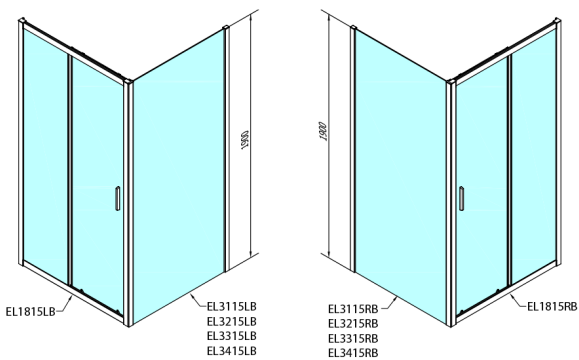

EASY BLACK Duschtür 1600mm, Klarglas

Bestellcode: EL1815B

Größe

Breite: 1600 mm

Höhe: 1900 mm

Eigenschaften

Garantie: 2 Jahre

Technisches Arbeitsblatt

	B
EL1815B-EL3115B	680-700
EL1815B-EL3215B	780-800
EL1815B-EL3315B	880-900
EL1815B-EL3415B	980-1000