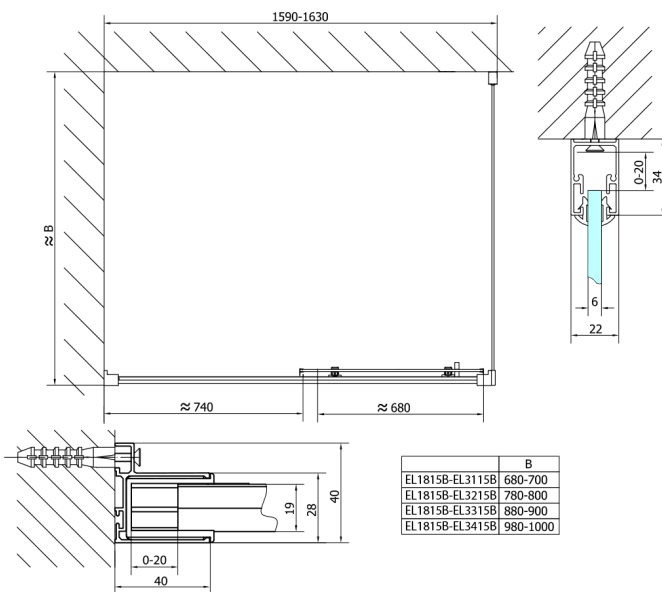

EASY BLACK Duschtür 1600mm, Klarglas

Bestellcode: EL1815B

Größe

Breite: 1600 mm

Höhe: 1900 mm

Eigenschaften

Garantie: 2 Jahre

Technisches Arbeitsblatt

	B
EL1815B-EL3115B	680-700
EL1815B-EL3215B	780-800
EL1815B-EL3315B	880-900
EL1815B-EL3415B	980-1000