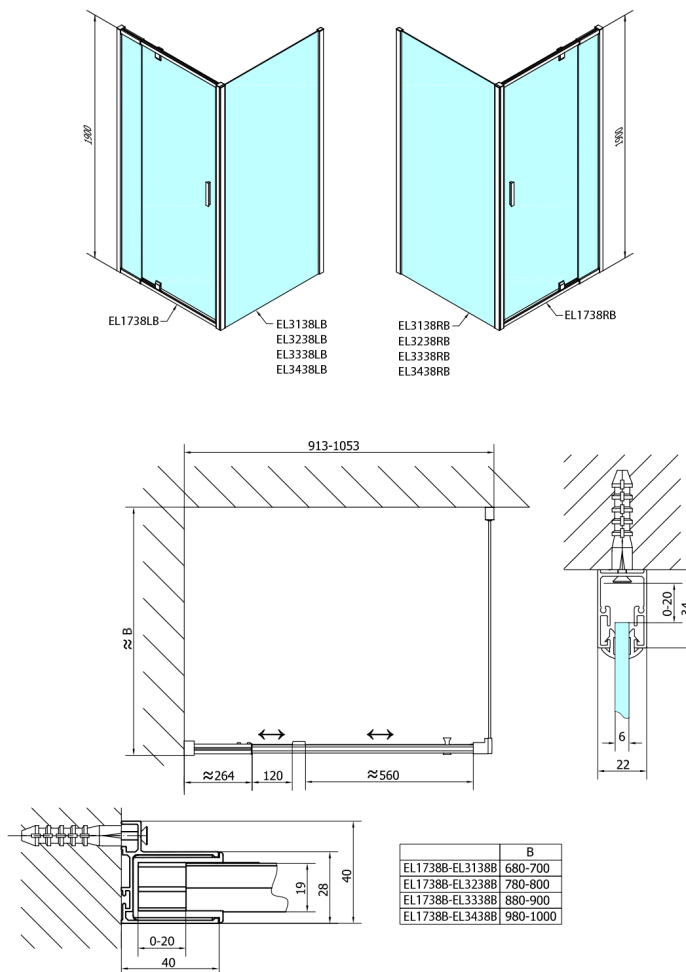

## EASY BLACK Drehduschtür 880-1020mm, Glas BRICK

**Bestellcode:** EL1738B

**Größe**

Breite: 1020 mm

Höhe: 1900 mm

**Eigenschaften**

Garantie: 2 Jahre

### Technisches Arbeitsblatt

EL1738LB

EL1738RB