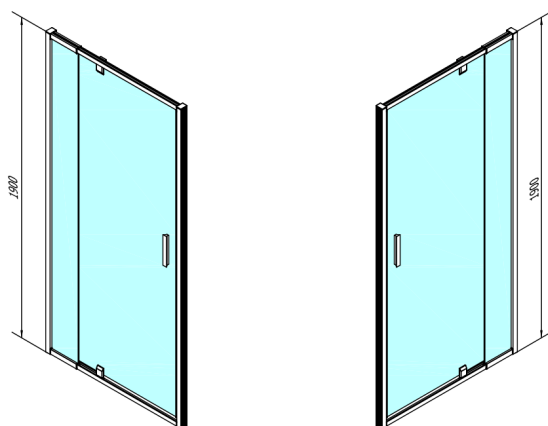

## EASY BLACK Drehduschtür 880-1020mm, Glas BRICK

**Bestellcode:** EL1738B

**Größe**

Breite: 1020 mm

Höhe: 1900 mm

**Eigenschaften**

Garantie: 2 Jahre

### Technisches Arbeitsblatt

EL1738LB

EL1738RB