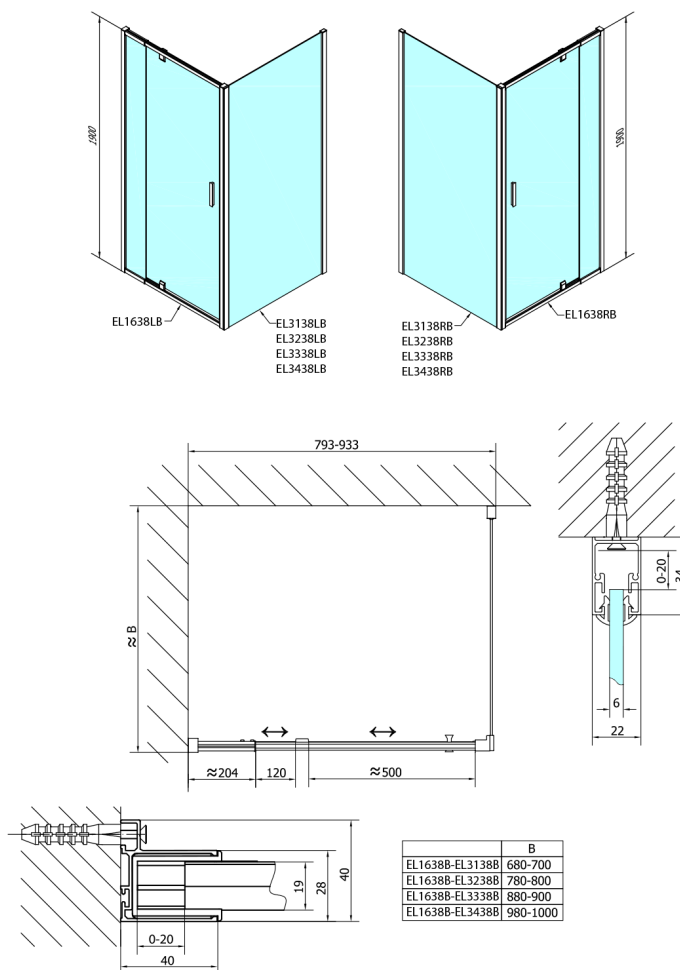

EASY BLACK Drehduschtür 760-900mm, Glas Brick

Bestellcode: EL1638B

Größe

Breite: 900 mm

Höhe: 1900 mm

Eigenschaften

Garantie: 2 Jahre

Technisches Arbeitsblatt

EL1638LB

EL1638RB