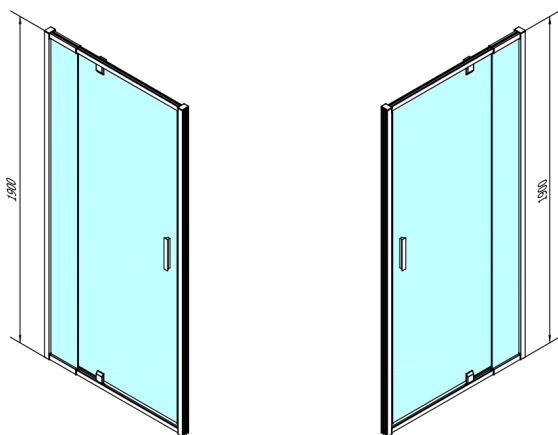

EASY BLACK Drehduschtür 760-900mm, Glas Brick

Bestellcode: EL1638B

Größe

Breite: 900 mm

Höhe: 1900 mm

Eigenschaften

Garantie: 2 Jahre

Technisches Arbeitsblatt

EL1638LB

EL1638RB