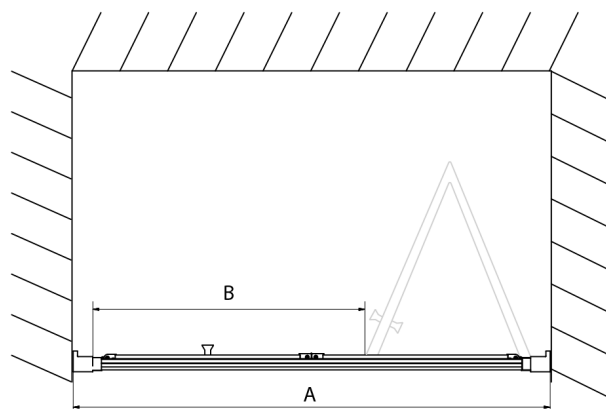

EASY BLACK Duschfalttür 900mm, Klarglas

Bestellcode: EL1990B

Größe

Breite: 900 mm

Höhe: 1900 mm

Eigenschaften

Garantie: 2 Jahre

Technisches Arbeitsblatt

Type	EL1980B	EL1990B
A	770~810	870~910
B	480	550

Type	EL1980B	EL1990B
B	786-826	886-926
C	480	550