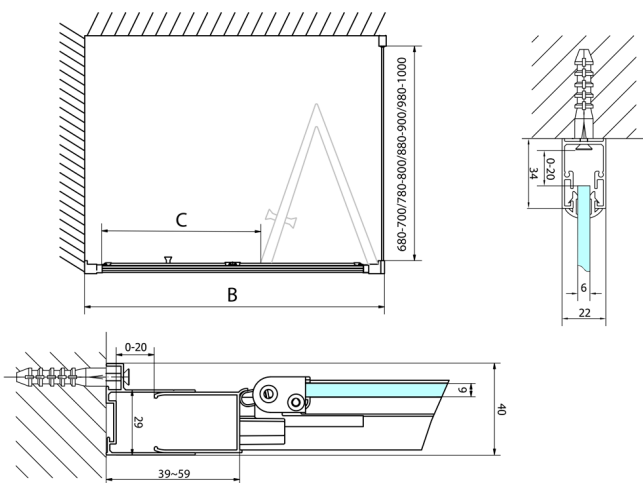

EASY BLACK Duschfalttür 900mm, Klarglas

Bestellcode: EL1990B

Größe

Breite: 900 mm

Höhe: 1900 mm

Eigenschaften

Garantie: 2 Jahre

Technisches Arbeitsblatt

Type	EL1980B	EL1990B
A	770~810	870~910
B	480	550

Type	EL1980B	EL1990B
B	786-826	886-926
C	480	550