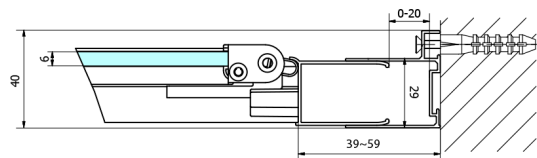

EASY BLACK Duschfalttür 900mm, Klarglas

Bestellcode: EL1990B

Größe

Breite: 900 mm

Höhe: 1900 mm

Eigenschaften

Garantie: 2 Jahre

Technisches Arbeitsblatt

Type	EL1980B	EL1990B
A	770~810	870~910
B	480	550

Type	EL1980B	EL1990B
B	786-826	886-926
C	480	550