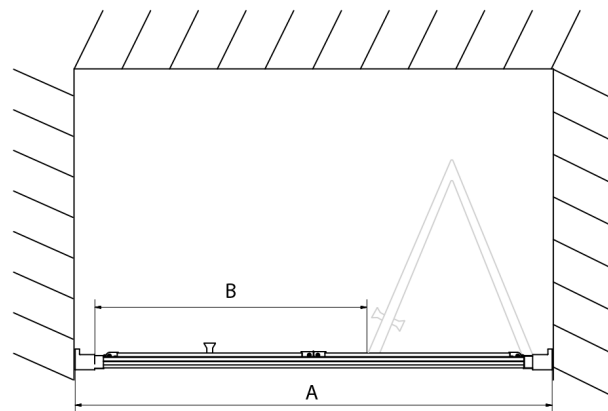

EASY BLACK Duschfalttür 800mm, Klarglas

Bestellcode: EL1980B

Größe

Breite: 800 mm
Höhe: 1900 mm

Eigenschaften

Garantie: 2 Jahre

Technisches Arbeitsblatt

Type	EL1980B	EL1990B
A	770~810	870~910
B	480	550

Type	EL1980B	EL1990B
B	786-826	886-926
C	480	550