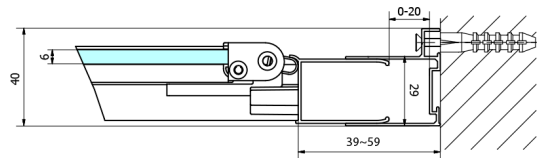

EASY BLACK Duschfalttür 800mm, Klarglas

Bestellcode: EL1980B

Größe

Breite: 800 mm
Höhe: 1900 mm

Eigenschaften

Garantie: 2 Jahre

Technisches Arbeitsblatt

Type	EL1980B	EL1990B
A	770~810	870~910
B	480	550

Type	EL1980B	EL1990B
B	786-826	886-926
C	480	550