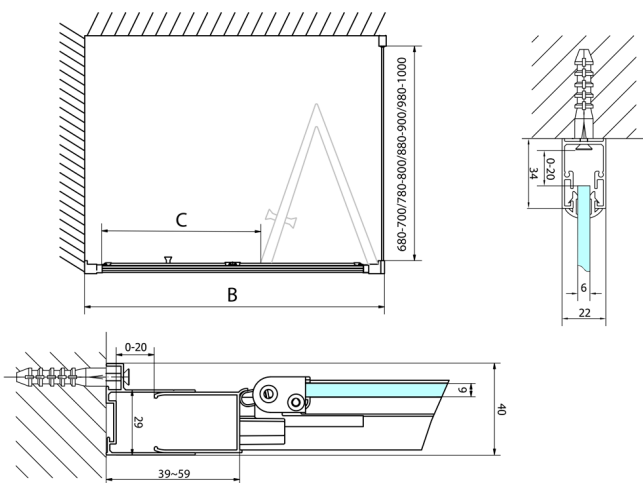

EASY BLACK Duschfalttür 800mm, Klarglas

Bestellcode: EL1980B

Größe

Breite: 800 mm
Höhe: 1900 mm

Eigenschaften

Garantie: 2 Jahre

Technisches Arbeitsblatt

Type	EL1980B	EL1990B
A	770~810	870~910
B	480	550

Type	EL1980B	EL1990B
B	786-826	886-926
C	480	550