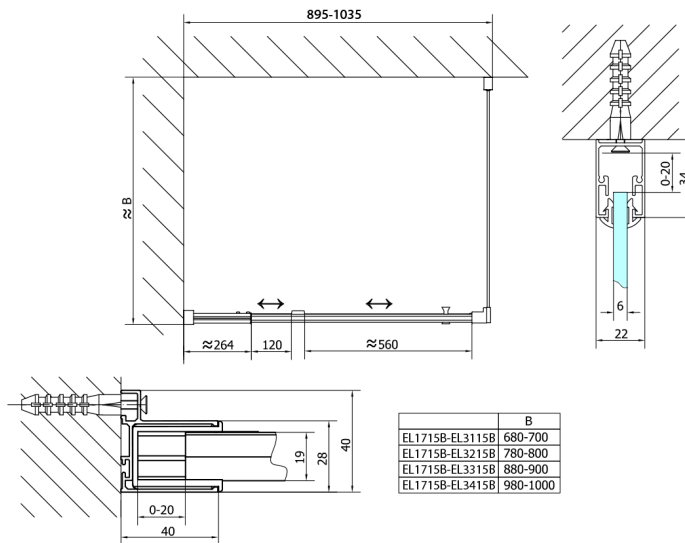

### Größe

Breite: 1020 mm

Höhe: 1900 mm

## Technisches Arbeitsblatt

EL1715LB

EL1715RB

	B
EL1715B-EL3115B	680-700
EL1715B-EL3215B	780-800
EL1715B-EL3315B	880-900
EL1715B-EL3415B	980-1000