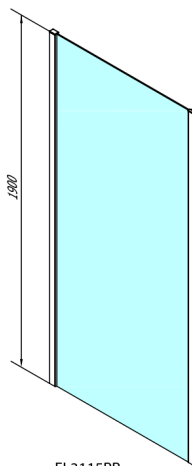

EASY BLACK Seitenwand 700mm, Klarglas

Bestellcode: EL3115B

Größe

Höhe: 1900 mm

Tiefe: 700 mm

Eigenschaften

Garantie: 2 Jahre

Technisches Arbeitsblatt

EL3115LB

EL3115RB