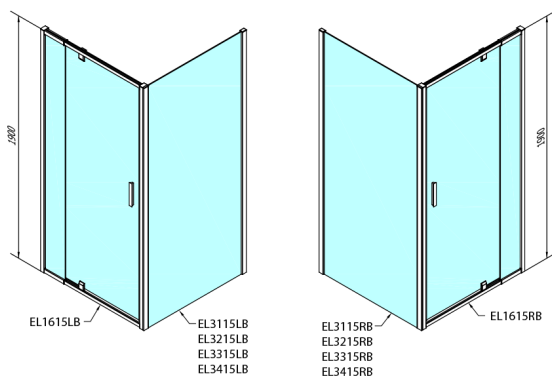

B
EL1615B-EL3115B	680-700
EL1615B-EL3215B	780-800
EL1615B-EL3315B	880-900
EL1615B-EL3415B	980-1000