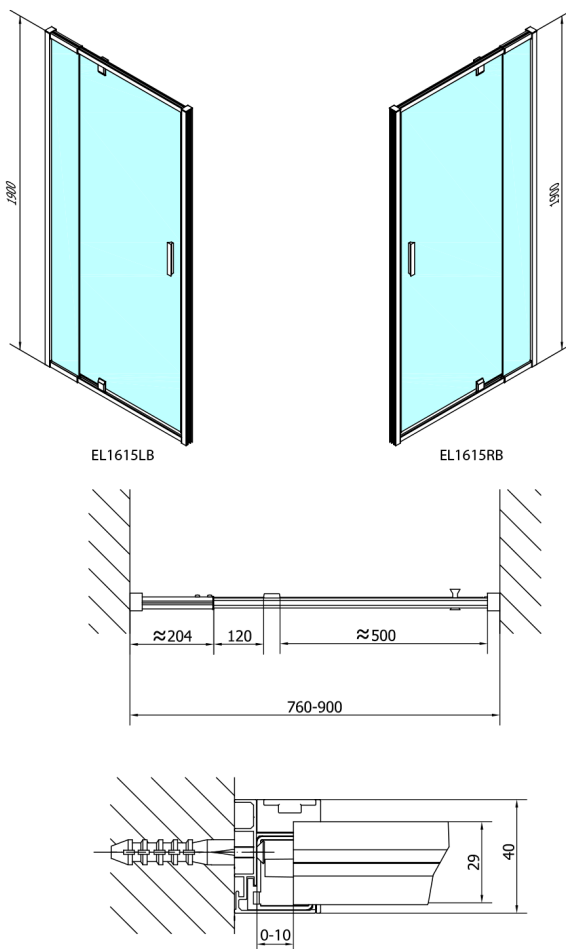

Technisches Arbeitsblatt