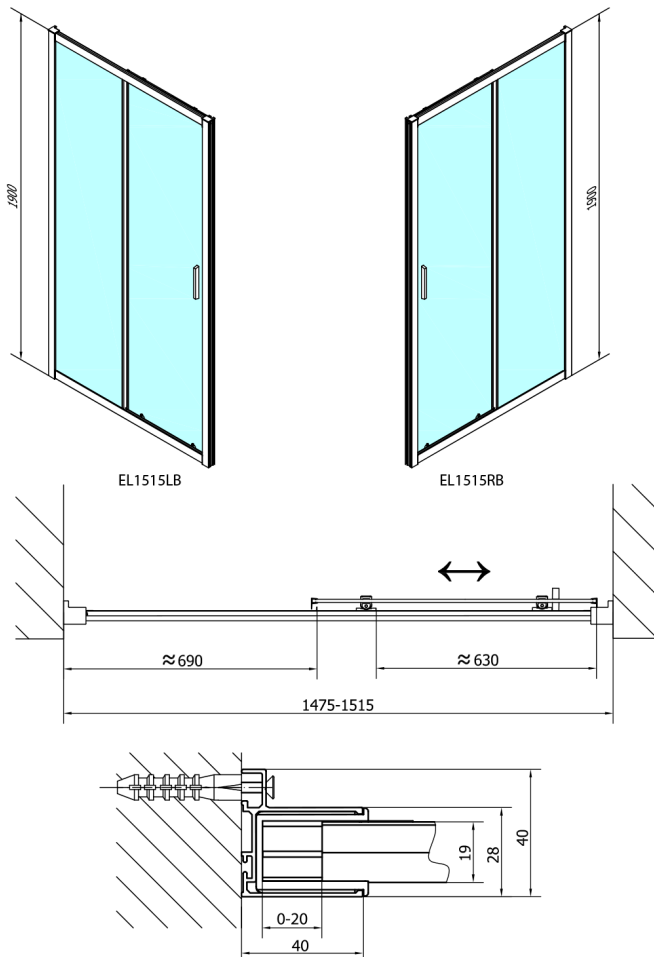

EASY BLACK Duschtür 1500mm, Klarglas

Bestellcode: EL1515B

Größe

Breite: 1500 mm

Höhe: 1900 mm

Eigenschaften

Garantie: 2 Jahre

Technisches Arbeitsblatt

	B
EL1515B-EL3115B	680-700
EL1515B-EL3215B	780-800
EL1515B-EL3315B	880-900
EL1515B-EL3415B	980-1000