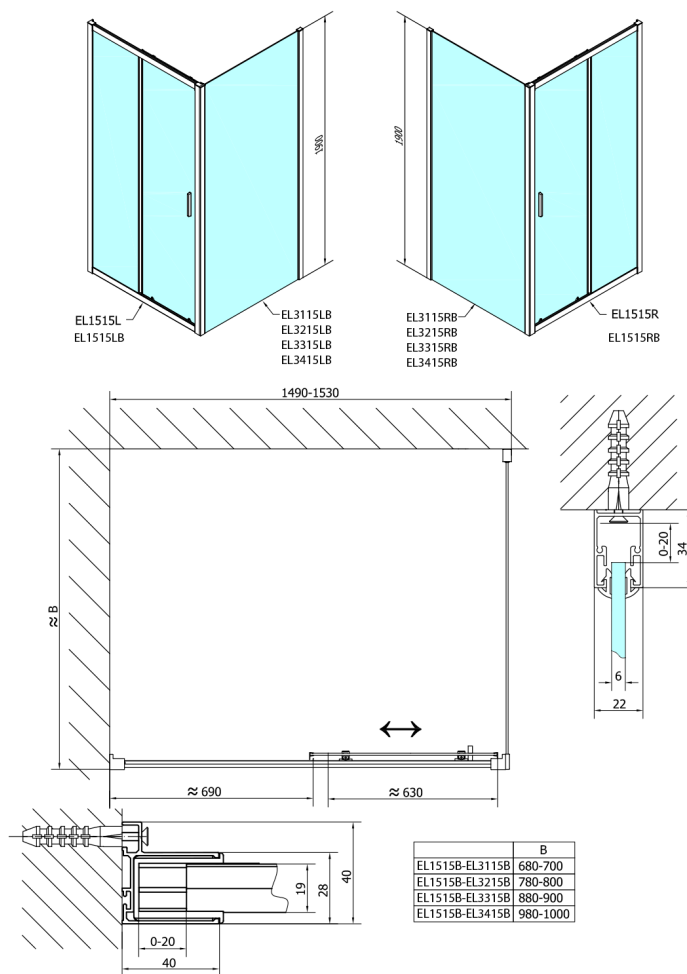

EASY BLACK Duschtür 1500mm, Klarglas

Bestellcode: EL1515B

Größe

Breite: 1500 mm

Höhe: 1900 mm

Eigenschaften

Garantie: 2 Jahre

Technisches Arbeitsblatt

	B
EL1515B-EL3115B	680-700
EL1515B-EL3215B	780-800
EL1515B-EL3315B	880-900
EL1515B-EL3415B	980-1000