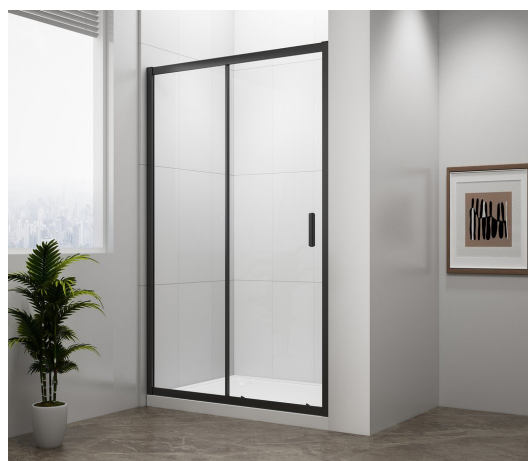

EASY BLACK Duschtür 1400mm, Klarglas

Bestellcode: EL1415B

Größe

Breite: 1400 mm

Höhe: 1900 mm

Eigenschaften

Garantie: 2 Jahre

Technisches Arbeitsblatt