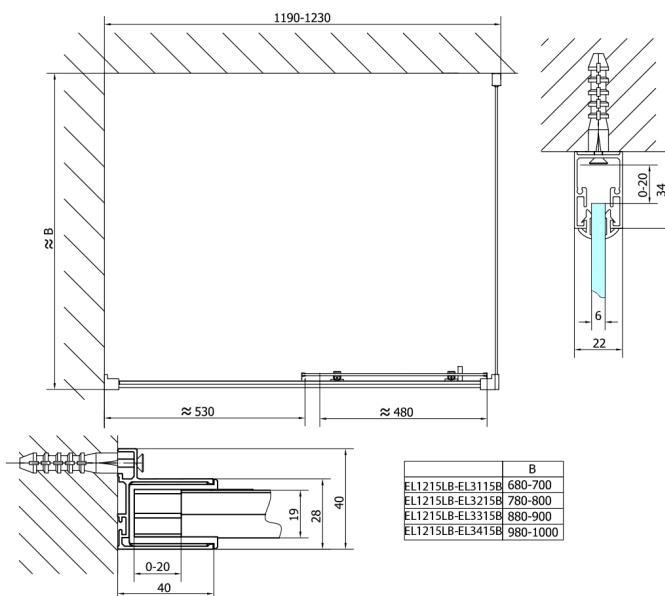

EASY BLACK Duschtür 1200mm, Klarglas

Bestellcode: EL1215B

Größe

Breite: 1200 mm

Höhe: 1900 mm

Eigenschaften

Garantie: 2 Jahre

Technisches Arbeitsblatt

	B
EL1215LB-EL3115B	680-700
EL1215LB-EL3215B	780-800
EL1215LB-EL3315B	880-900
EL1215LB-EL3415B	980-1000