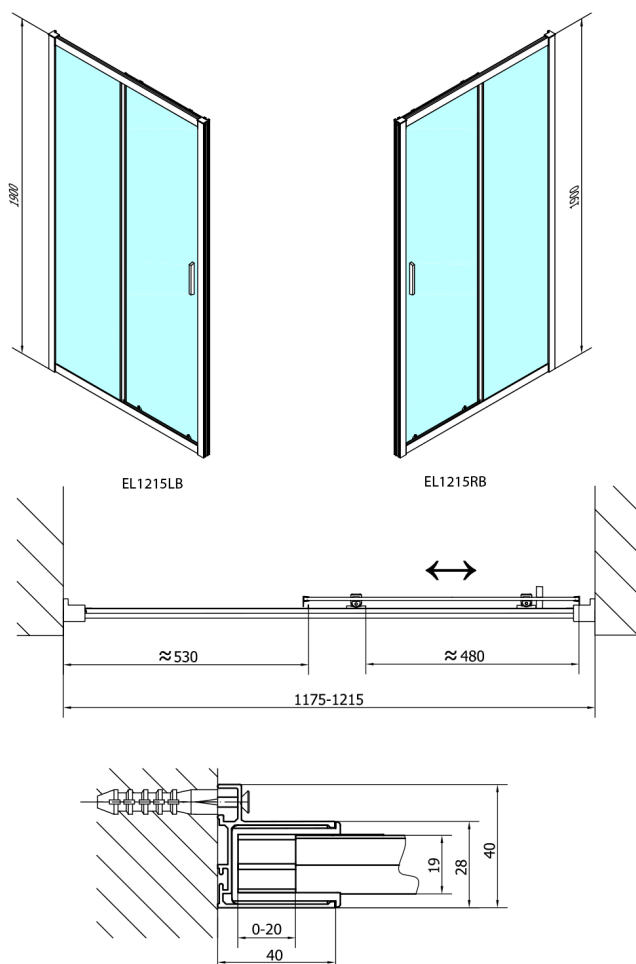

EASY BLACK Duschtür 1200mm, Klarglas

Bestellcode: EL1215B

Größe

Breite: 1200 mm

Höhe: 1900 mm

Eigenschaften

Garantie: 2 Jahre

Technisches Arbeitsblatt

	B
EL1215LB-EL3115B	680-700
EL1215LB-EL3215B	780-800
EL1215LB-EL3315B	880-900
EL1215LB-EL3415B	980-1000