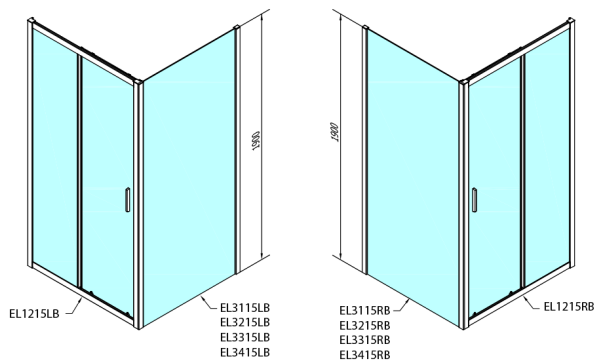

EASY BLACK Duschtür 1200mm, Klarglas

Bestellcode: EL1215B

Größe

Breite: 1200 mm

Höhe: 1900 mm

Eigenschaften

Garantie: 2 Jahre

Technisches Arbeitsblatt

	B
EL1215LB-EL3115B	680-700
EL1215LB-EL3215B	780-800
EL1215LB-EL3315B	880-900
EL1215LB-EL3415B	980-1000