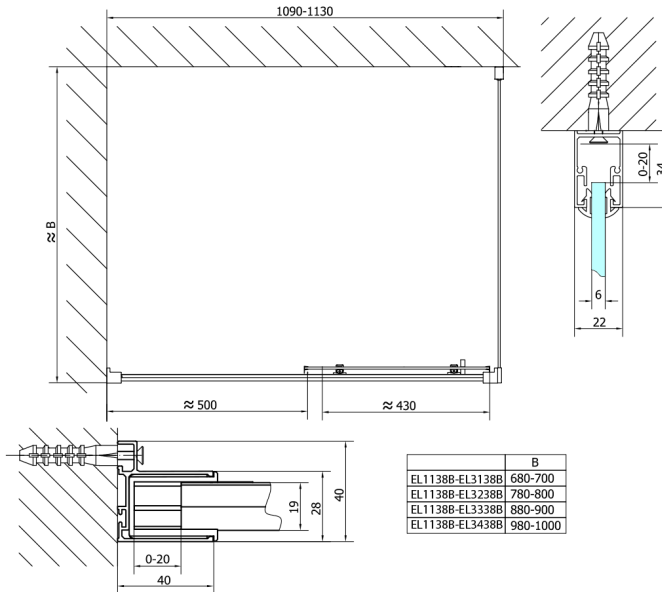

EASY BLACK Duschtür 1100mm, Klarglas

Bestellcode: EL1115B

Größe

Breite: 1100 mm

Höhe: 1900 mm

Eigenschaften

Garantie: 2 Jahre

Technisches Arbeitsblatt

	B
EL1138B-EL3138B	680-700
EL1138B-EL3238B	780-800
EL1138B-EL3338B	880-900
EL1138B-EL3438B	980-1000