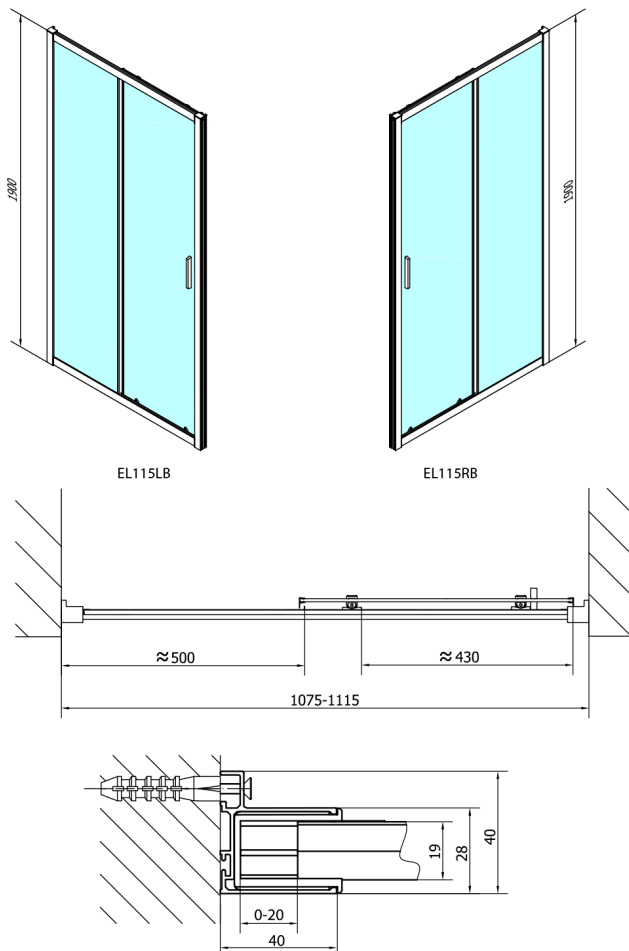

EASY BLACK Duschtür 1100mm, Klarglas

Bestellcode: EL1115B

Größe

Breite: 1100 mm

Höhe: 1900 mm

Eigenschaften

Garantie: 2 Jahre

Technisches Arbeitsblatt

	B
EL1138B-EL3138B	680-700
EL1138B-EL3238B	780-800
EL1138B-EL3338B	880-900
EL1138B-EL3438B	980-1000