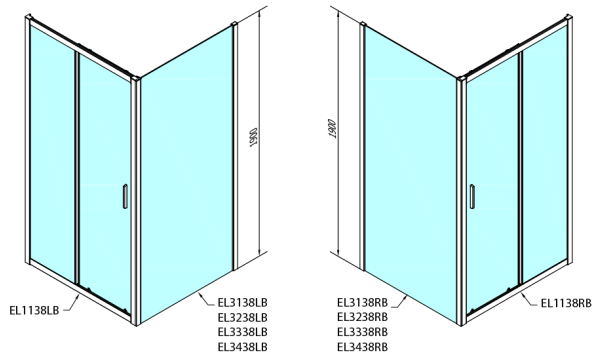

EASY BLACK Duschtür 1100mm, Klarglas

Bestellcode: EL1115B

Größe

Breite: 1100 mm

Höhe: 1900 mm

Eigenschaften

Garantie: 2 Jahre

Technisches Arbeitsblatt

	B
EL1138B-EL3138B	680-700
EL1138B-EL3238B	780-800
EL1138B-EL3338B	880-900
EL1138B-EL3438B	980-1000