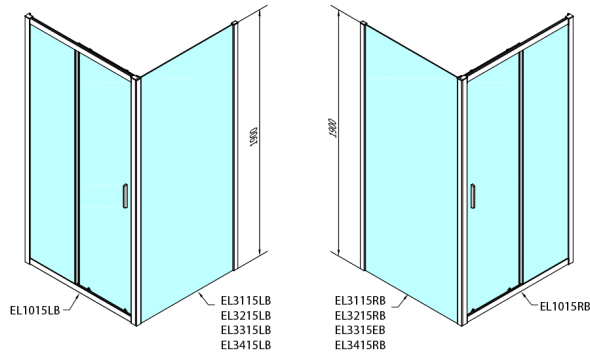

EASY BLACK Duschtür 1000mm, Klarglas

Bestellcode: EL1015B

Größe

Breite: 1000 mm

Höhe: 1900 mm

Eigenschaften

Garantie: 2 Jahre

Technisches Arbeitsblatt

Type	B
EL1015B-EL3115B	680-700
EL1015B-EL3215B	780-800
EL1015B-EL3315B	880-900
EL1015B-EL3415B	980-1000