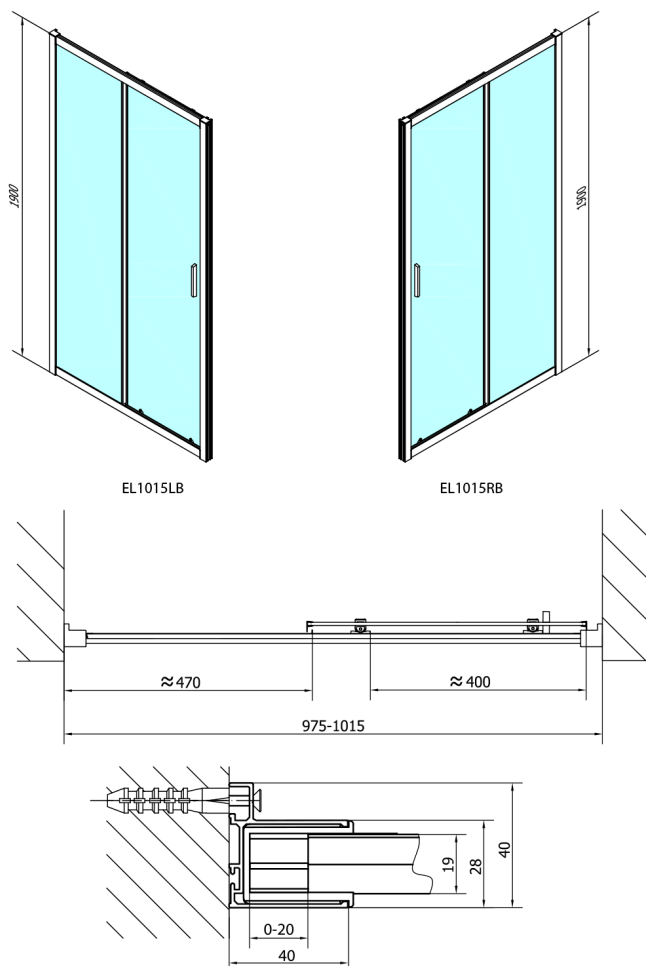

EASY BLACK Duschtür 1000mm, Klarglas

Bestellcode: EL1015B

Größe

Breite: 1000 mm

Höhe: 1900 mm

Eigenschaften

Garantie: 2 Jahre

Technisches Arbeitsblatt

Type	B
EL1015B-EL3115B	680-700
EL1015B-EL3215B	780-800
EL1015B-EL3315B	880-900
EL1015B-EL3415B	980-1000