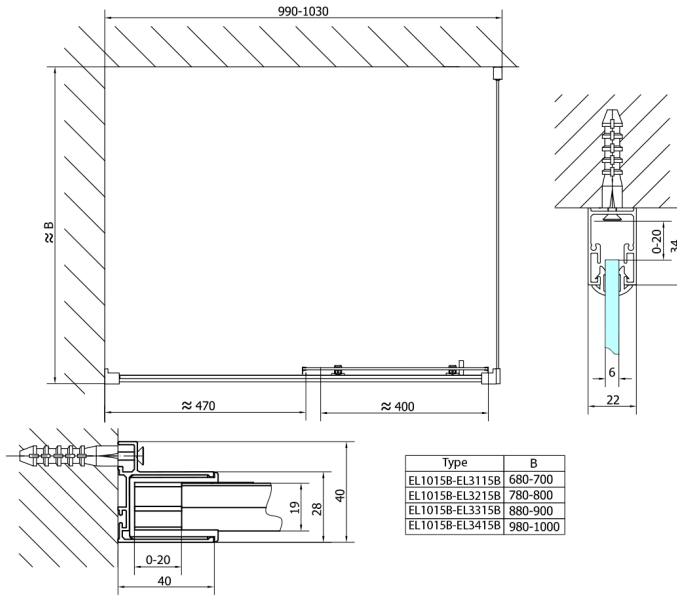

EASY BLACK Duschtür 1000mm, Klarglas

Bestellcode: EL1015B

Größe

Breite: 1000 mm

Höhe: 1900 mm

Eigenschaften

Garantie: 2 Jahre

Technisches Arbeitsblatt

Type	B
EL1015B-EL3115B	680-700
EL1015B-EL3215B	780-800
EL1015B-EL3315B	880-900
EL1015B-EL3415B	980-1000