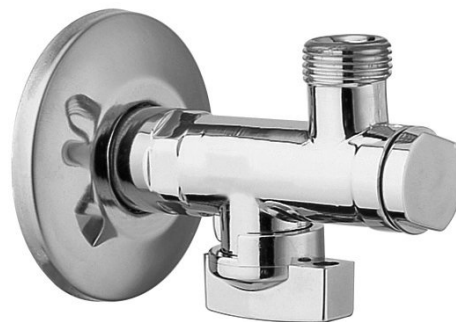

Eckventil mit Mutter, 1/2"x 3/8", chrom

Bestellcode: 2020CR

Grundinformation

Marke: Sapho

Serie: ANTEA

Eigenschaften

Farbe: Chrom

Material: Messing

Gewindegröße: 1/2"x3/8"

Ausstattung: Mit Filter

Gewicht / Stück: 0.27 kg

Verpackung: 1 Stück

Garantie: 2 Jahre

Technisches Arbeitsblatt