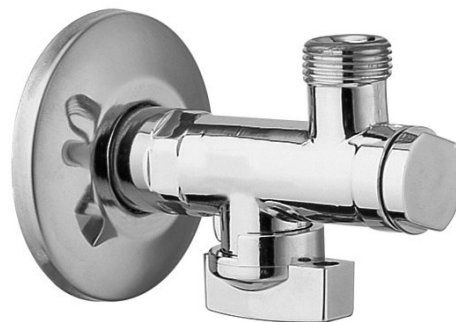

Eckventil mit Mutter, 1/2"x 3/8", chrom

Bestellcode: 2020CR

Grundinformation

Marke: Sapho
Serie: ANTEA

Eigenschaften

Farbe: Chrom
Material: Messing
Gewindegröße: 1/2"x3/8"
Ausstattung: Mit Filter
Gewicht / Stück: 0.27 kg
Verpackung: 1 Stück
Garantie: 2 Jahre